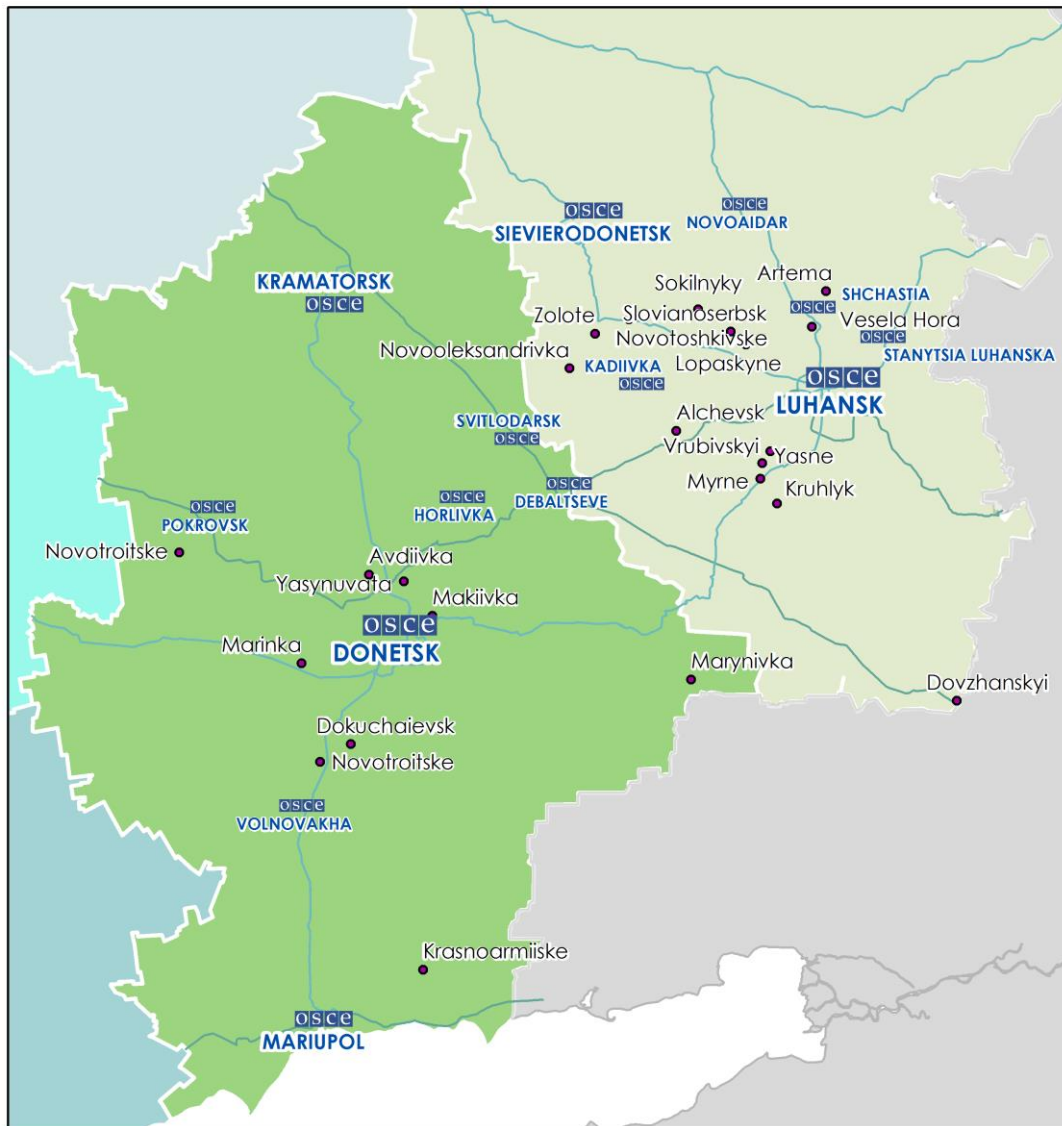

Карта Донецкой и Луганской областей²

² По решению Постоянного Совета №1117 от 21 марта 2014 года, СММ базируется в десяти городах на всей территории Украины (Херсон, Одесса, Львов, Ивано-Франковск, Харьков, Донецк, Днепр, Черновцы, Луганск и Киев). Эта карта восточной Украины предназначена для иллюстративных целей. На ней указаны населенные пункты, упомянутые в отчете, а также те, где находятся офисы СММ (команды наблюдателей, представительства и передовые патрульные базы) в Донецкой и Луганской областях.