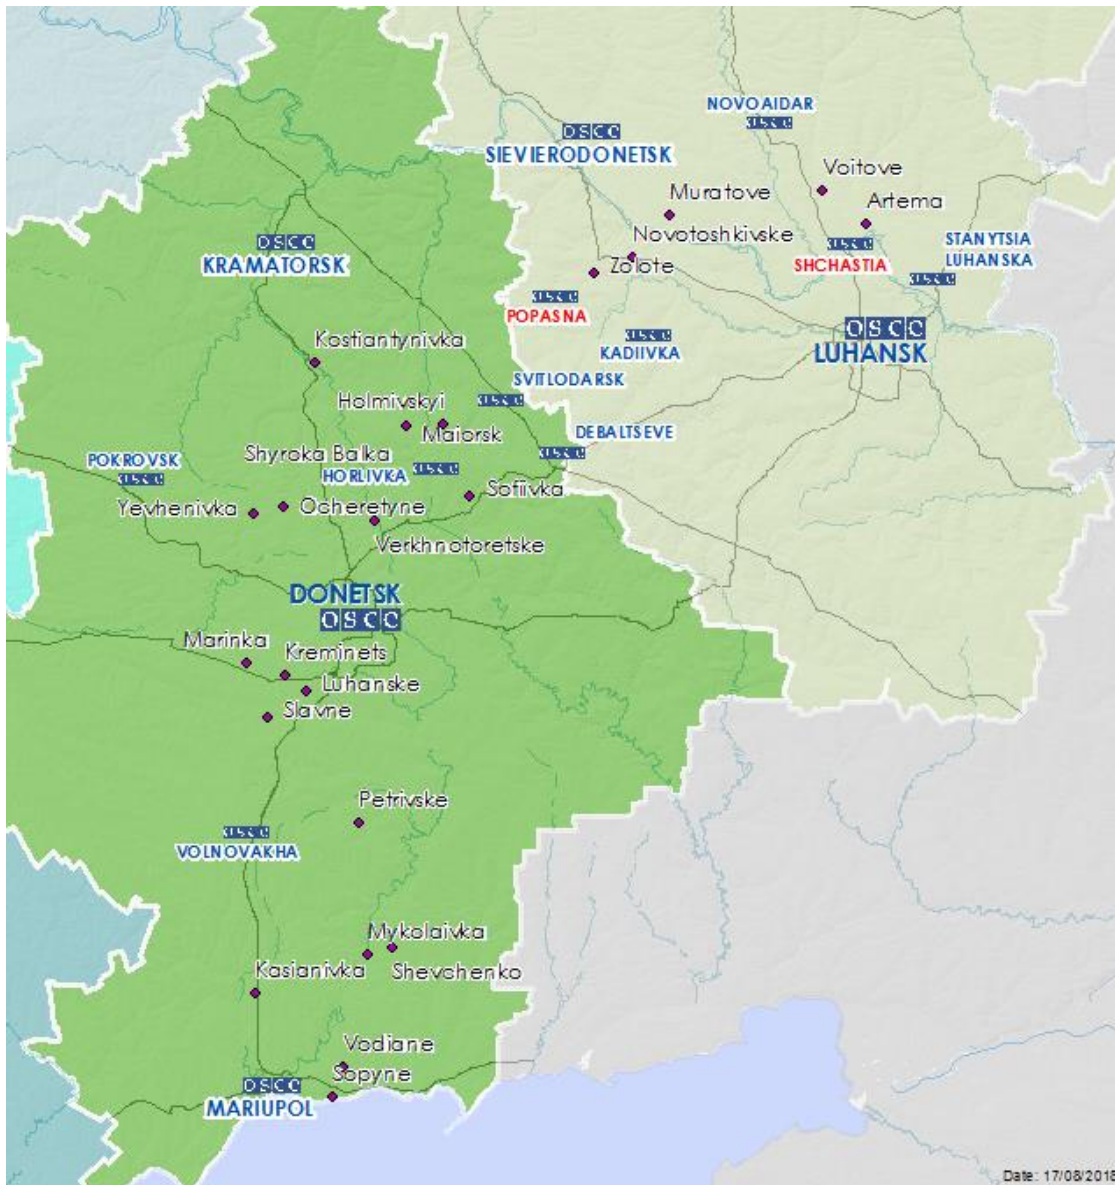

Карта Донецкой и Луганской областей²

² По решению Постоянного совета №1117 от 21 марта 2014 года, СММ базируется в десяти городах на всей территории Украины (Херсон, Одесса, Львов, Ивано-Франковск, Харьков, Донецк, Днепр, Черновцы, Луганск и Киев). Эта карта восточной Украины предназначена для иллюстративных целей. На ней указаны населенные пункты, упомянутые в отчете, а также те, где находятся офисы СММ (команды наблюдателей, представительства и передовые патрульные базы) в Донецкой и Луганской областях. (Красным цветом выделены передовые патрульные базы, с которых сотрудники СММ были временно передислоцированы на основании рекомендаций экспертов по безопасности из некоторых государств-участников ОБСЕ и с учетом требований СММ по безопасности).