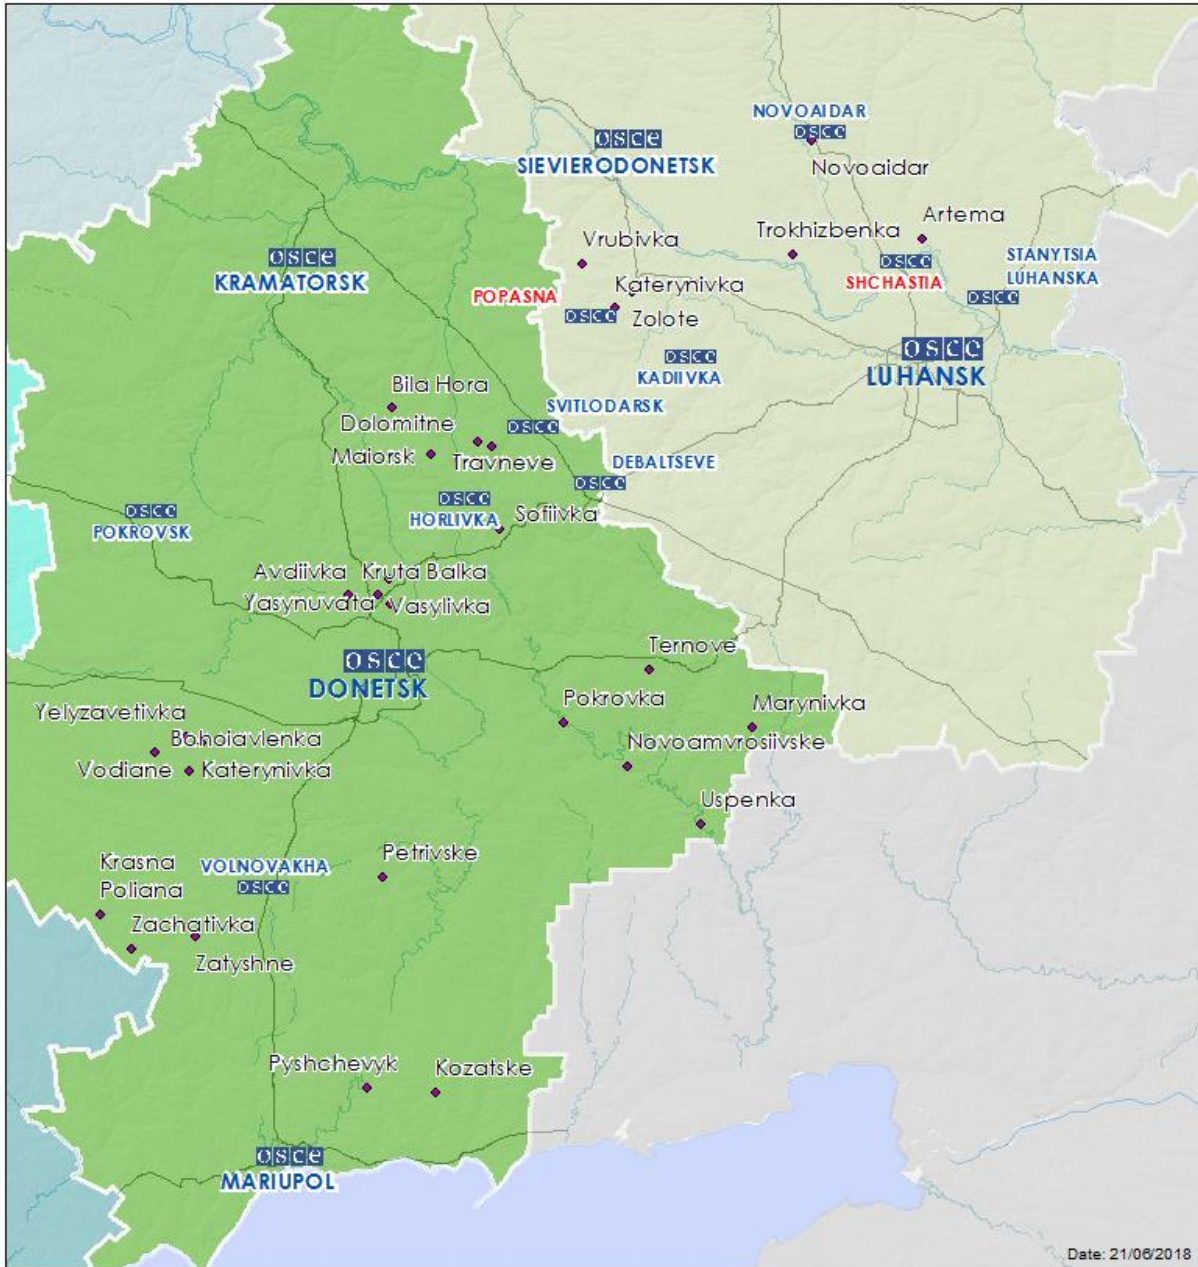

## Мапа Донецької та Луганської областей<sup>2</sup>

<sup>2</sup> За рішенням Постійної ради №1117 від 21 березня 2014 року, СММ базується у десяти містах на всій території України (Херсон, Одеса, Львів, Івано-Франківськ, Харків, Донецьк, Дніпро, Чернівці, Луганськ та Київ). Ця мапа східної України призначена для ілюстративних цілей. На ній вказані населені пункти, згадані у звіті, а також ті, де є офіси СММ (команди спостерігачів, представництва і передові патрульні бази) в Донецькій і Луганській областях. (Червоним кольором виділені передові патрульні бази, з яких співробітники СММ були тимчасово передислоковані починаючи з 27 вересня 2016 року згідно з рекомендаціями експертів з безпеки з деяких держав-учасниць ОБСЄ).