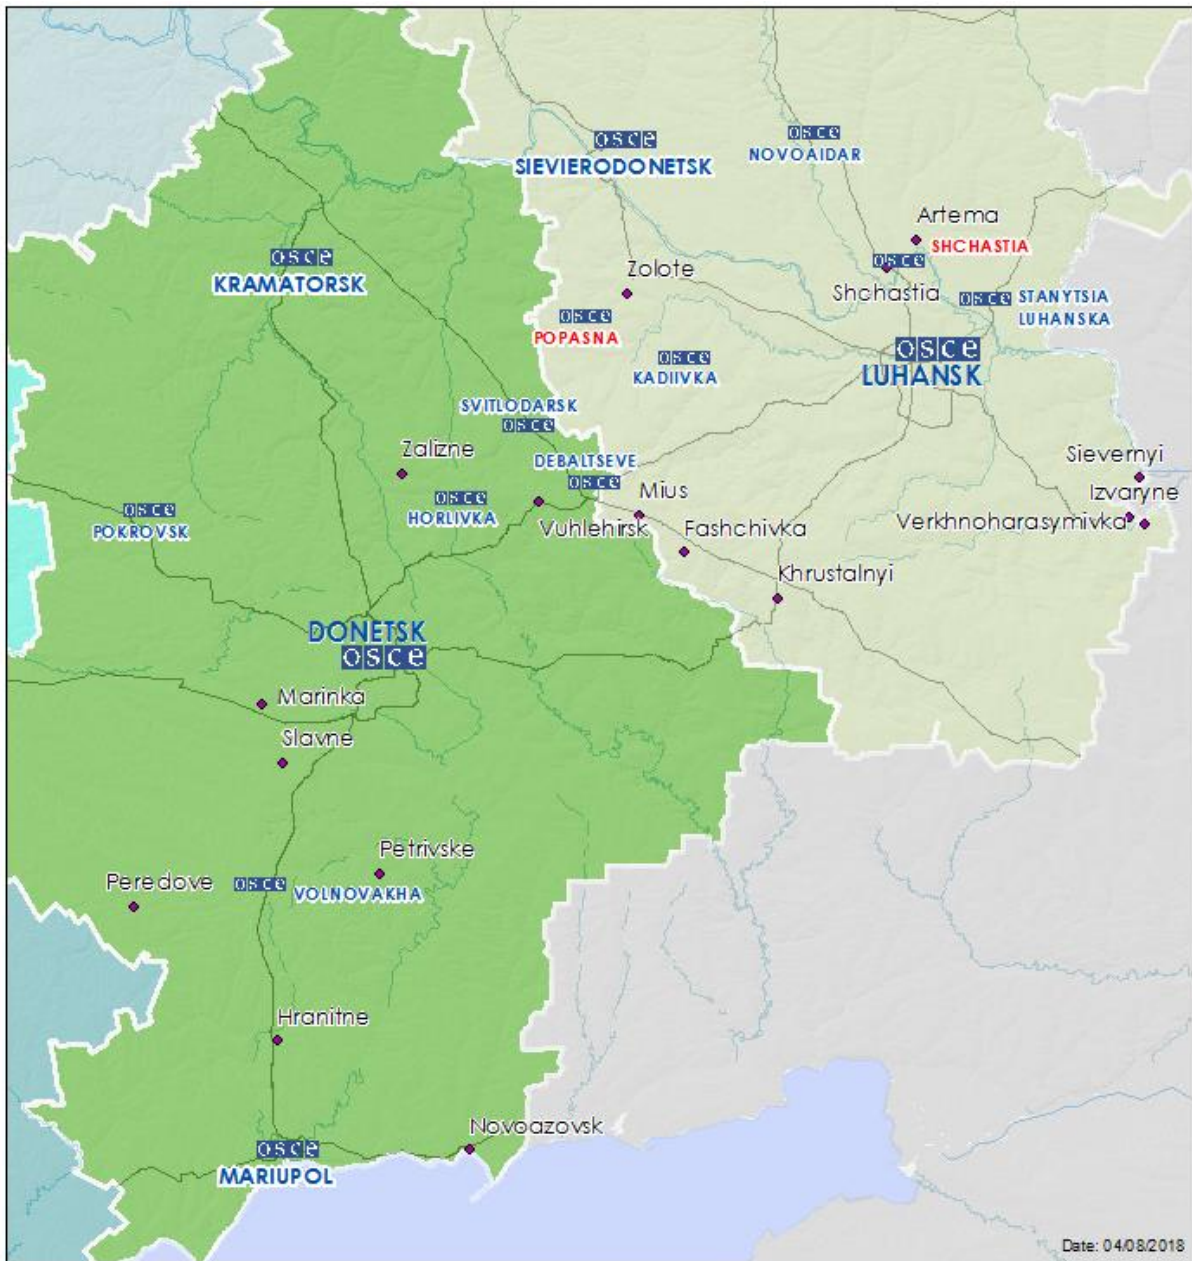

Карта Донецкой и Луганской областей²

² По решению Постоянного совета №1117 от 21 марта 2014 года, СММ базируется в десяти городах на всей территории Украины (Херсон, Одесса, Львов, Ивано-Франковск, Харьков, Донецк, Днепр, Черновцы, Луганск и Киев). Эта карта восточной Украины предназначена для иллюстративных целей. На ней указаны населенные пункты, упомянутые в отчете, а также те, где находятся офисы СММ (команды наблюдателей, представительства и передовые патрульные базы) в Донецкой и Луганской областях. (Красным цветом выделены передовые патрульные базы, с которых сотрудники СММ были временно передислоцированы на основании рекомендаций экспертов по безопасности из некоторых государств-участников ОБСЕ и с учетом требований СММ по безопасности).