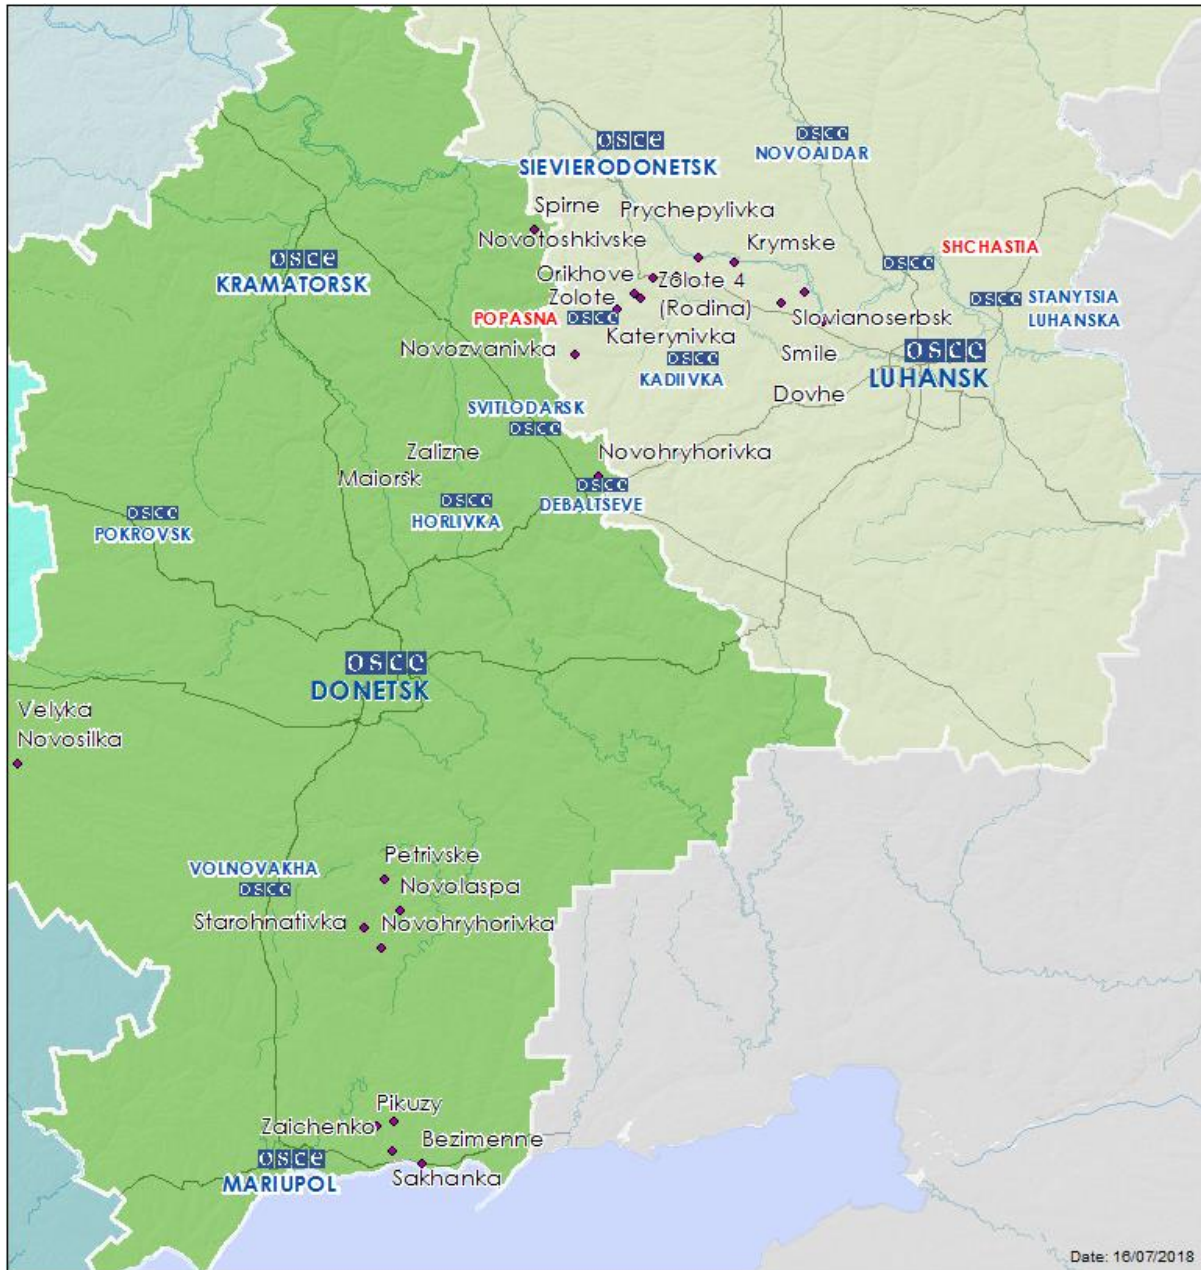

Мапа Донецької та Луганської областей²

² За рішенням Постійної ради №1117 від 21 березня 2014 року, СММ базується у десяти містах на всій території України (Херсон, Одеса, Львів, Івано-Франківськ, Харків, Донецьк, Дніпро, Чернівці, Луганськ і Київ). Ця мапа східної України призначена для ілюстративних цілей. На ній вказані населені пункти, згадані у звіті, а також ті, де є офіси СММ (команди спостерігачів, представництва і передові патрульні бази) в Донецькій і Луганській областях. (Червоним кольором виділені передові патрульні бази, з яких співробітники СММ були тимчасово передислоковані згідно з рекомендаціями експертів з безпеки з деяких держав-учасниць ОБСЄ та з урахуванням вимог СММ щодо безпеки).