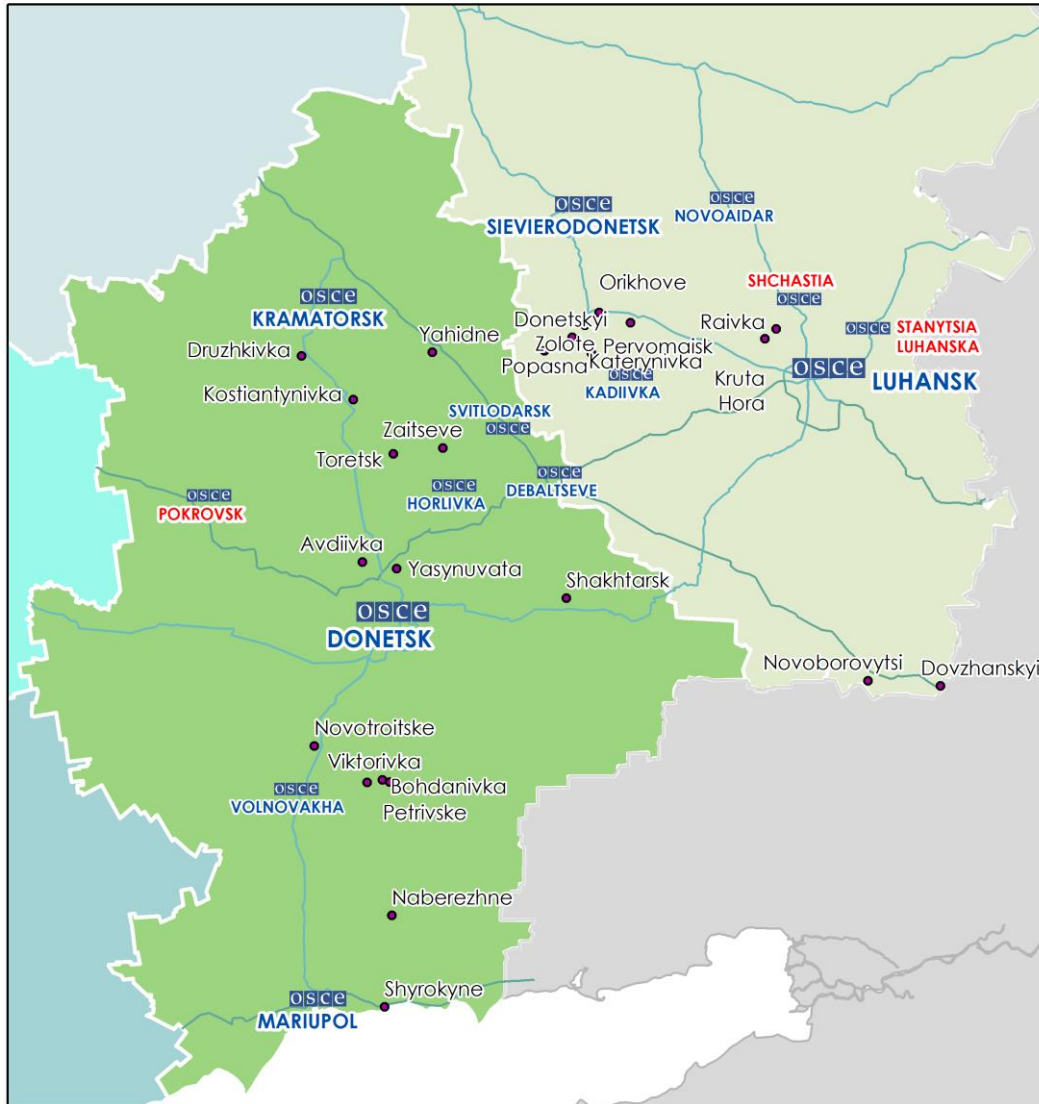

Мапа Донецької та Луганської областей²

² За рішенням Постійної Ради №1117 від 21 березня 2014 року, СММ базується у десяти містах на всій території України (Херсон, Одеса, Львів, Івано-Франківськ, Харків, Донецьк, Дніпро, Чернівці, Луганськ та Київ). Ця мапа східної України призначена для ілюстративних цілей. На ній вказані населені пункти, згадані у звіті, а також ті, де є офіси СММ (команди спостерігачів, представництва і передові патрульні бази) в Донецькій і Луганській областях. (Червоним кольором виділені передові патрульні бази, з яких співробітники СММ були тимчасово передислоковані починаючи з 27 вересня згідно з рекомендаціями експертів з безпеки з деяких держав-учасниць ОБСЄ).