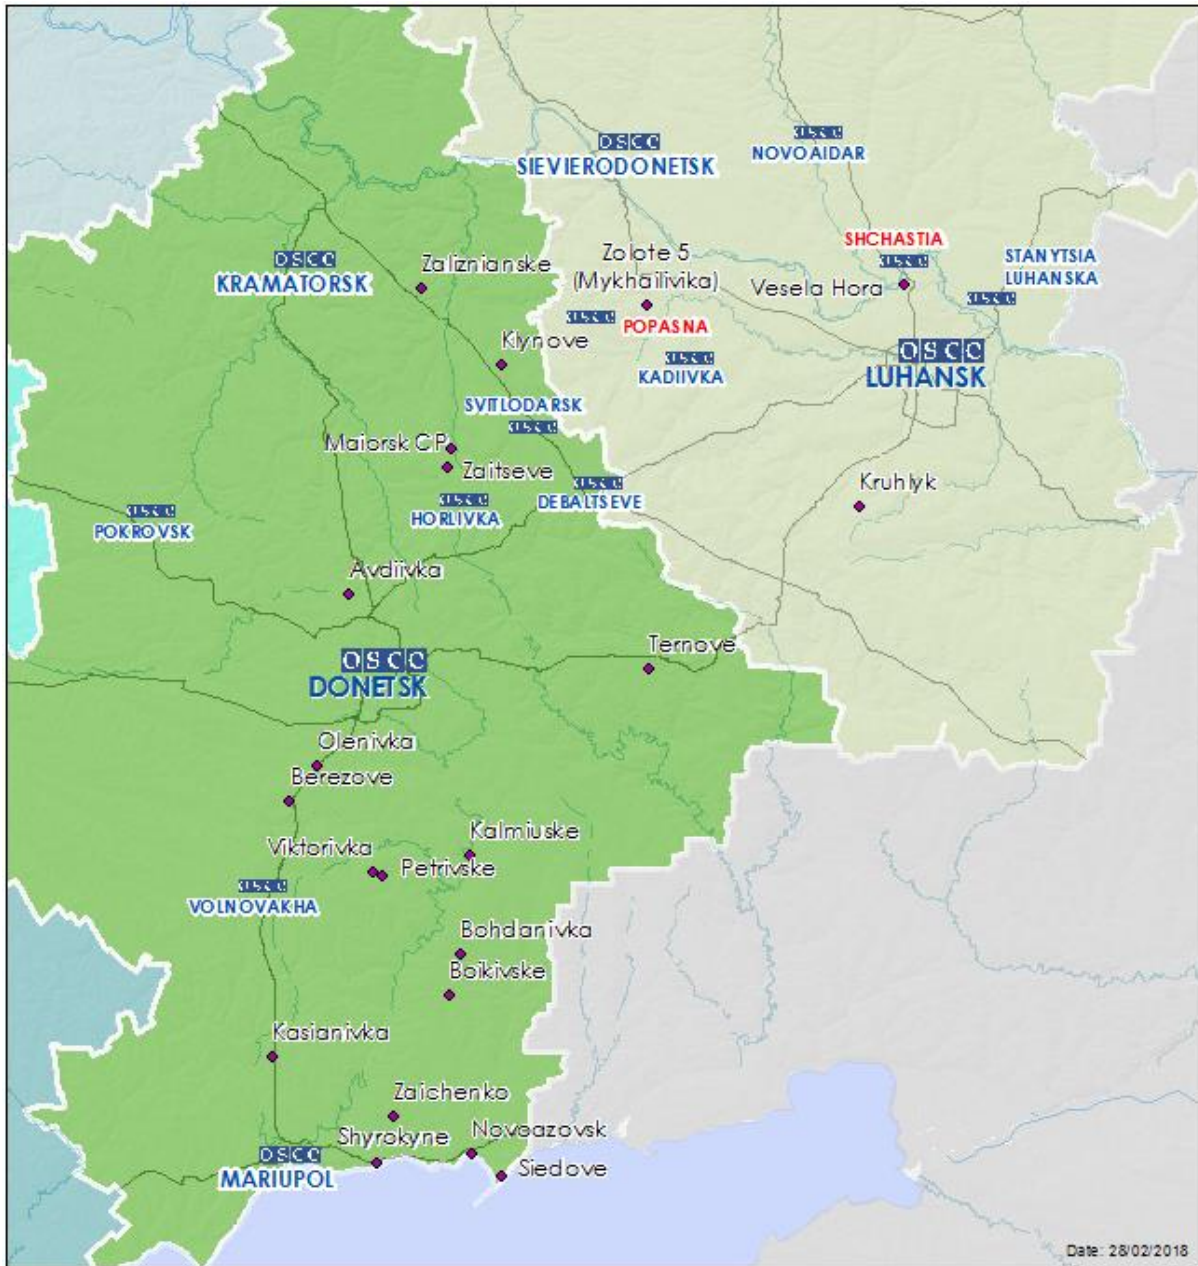

## Мапа Донецької та Луганської областей<sup>2</sup>

<sup>2</sup> За рішенням Постійної ради №1117 від 21 березня 2014 року, СММ базується у десяти містах на всій території України (Херсон, Одеса, Львів, Івано-Франківськ, Харків, Донецьк, Дніпро, Чернівці, Луганськ і Київ). Ця мапа східної України призначена для ілюстративних цілей. На ній вказані населені пункти, згадані у звіті, а також ті, де є офіси СММ (команди спостерігачів, представництва і передові патрульні бази) в Донецькій і Луганській областях. (Червоним кольором виділені передові патрульні бази, з яких співробітники СММ були тимчасово передислоковані згідно з рекомендаціями експертів з безпеки з деяких держав-учасниць ОБСЄ, а також з міркувань безпеки СММ).