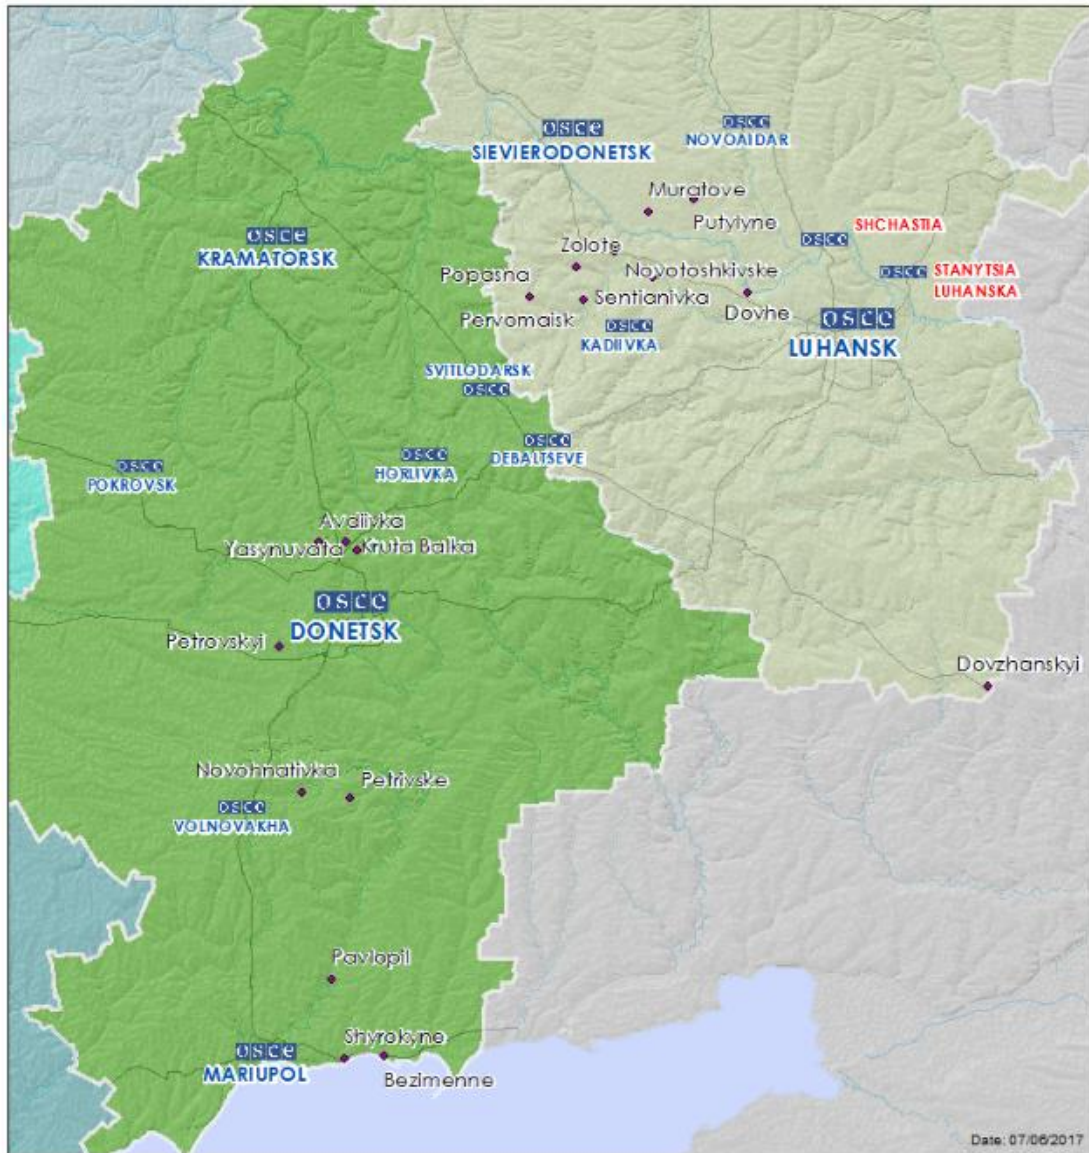

Мапа Донецької та Луганської областей²

² За рішенням Постійної ради №1117 від 21 березня 2014 року, СММ базується у десяти містах на всій території України (Херсон, Одеса, Львів, Івано–Франківськ, Харків, Донецьк, Дніпро, Чернівці, Луганськ і Київ). Ця мапа східної України призначена для ілюстративних цілей. На ній вказані населені пункти, згадані у звіті, а також ті, де є офіси СММ (команди спостерігачів, представництва і передові патрульні бази) в Донецькій і Луганській областях. (Червоним кольором виділені передові патрульні бази, з яких співробітники СММ були тимчасово передислоковані починаючи з 27 вересня згідно з рекомендаціями експертів з безпеки з деяких держав–учасниць ОБСЄ).