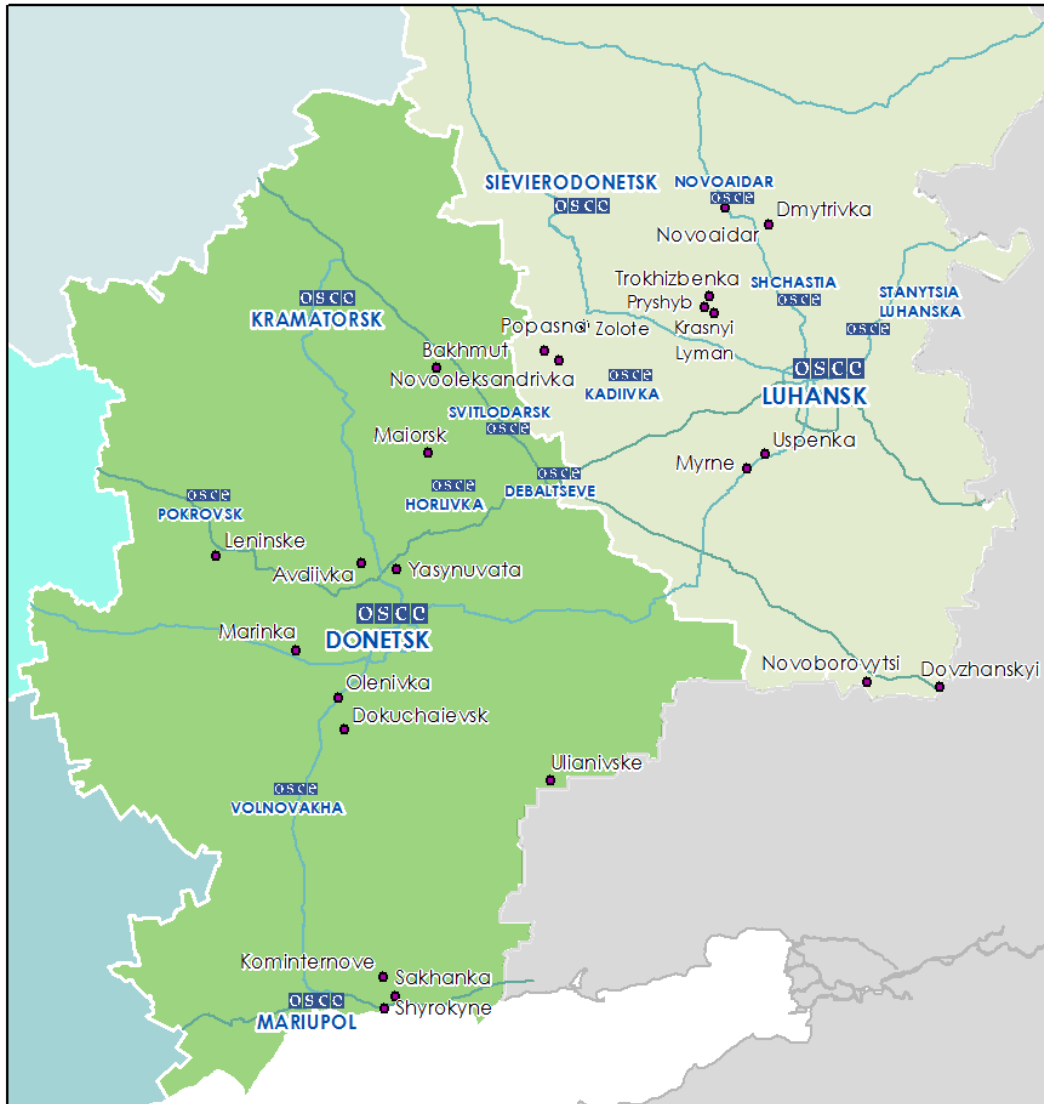

Мапа Донецької та Луганської областей<sup>2</sup>, 28 червня 2016 р.

<sup>2</sup> За рішенням Постійної Ради №1117 від 21 березня 2014 року, СММ базується у десяти містах на всій території України (Херсон, Одеса, Львів, Івано-Франківськ, Харків, Донецьк, Дніпро, Чернівці, Луганськ та Київ). Ця мапа східної України призначена для ілюстративних цілей. На ній вказані населені пункти, згадані у звіті, а також ті, де є офіси СММ (команди спостерігачів, представництва і передові патрульні бази) в Донецькій і Луганській областях.