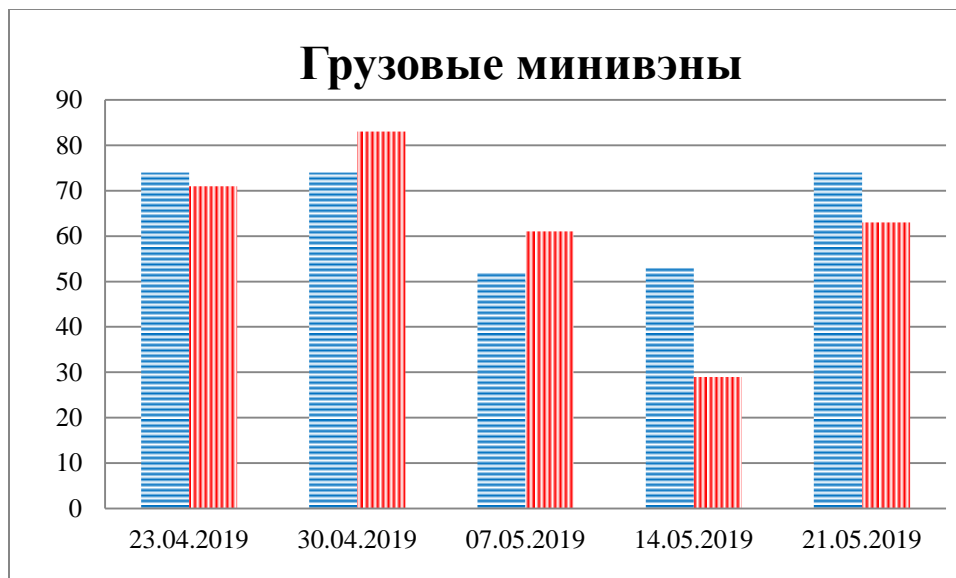

Тенденции и цифры наглядно

(За период с 09:00 16 апреля 2019 года по 09:00 21 мая 2019 года)¹

■ – в Российскую Федерацию ■ – на Украину

¹ Даты, указанные под каждым графиком, обозначают день публикации Ежедневного бюллетеня и относятся к данным наблюдений за предыдущие семь дней.