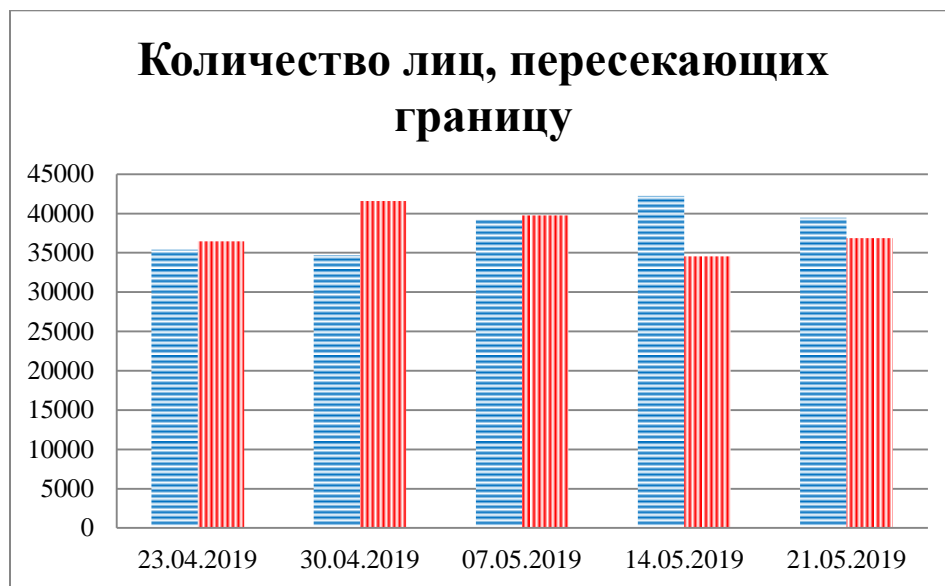

Тенденции и цифры наглядно

(За период с 09:00 16 апреля 2019 года по 09:00 21 мая 2019 года)¹

■ – в Российскую Федерацию ■ – на Украину

¹ Даты, указанные под каждым графиком, обозначают день публикации Ежедневного бюллетеня и относятся к данным наблюдений за предыдущие семь дней.