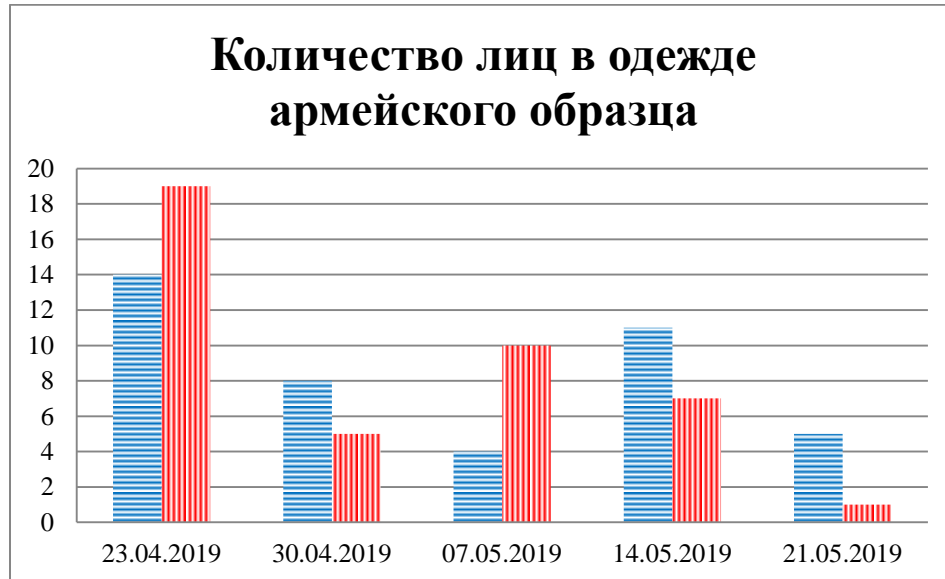

Тенденции и цифры наглядно

(За период с 09:00 16 апреля 2019 года по 09:00 21 мая 2019 года)¹

■ – в Российскую Федерацию ■ – на Украину

¹ Даты, указанные под каждым графиком, обозначают день публикации Ежедневного бюллетеня и относятся к данным наблюдений за предыдущие семь дней.