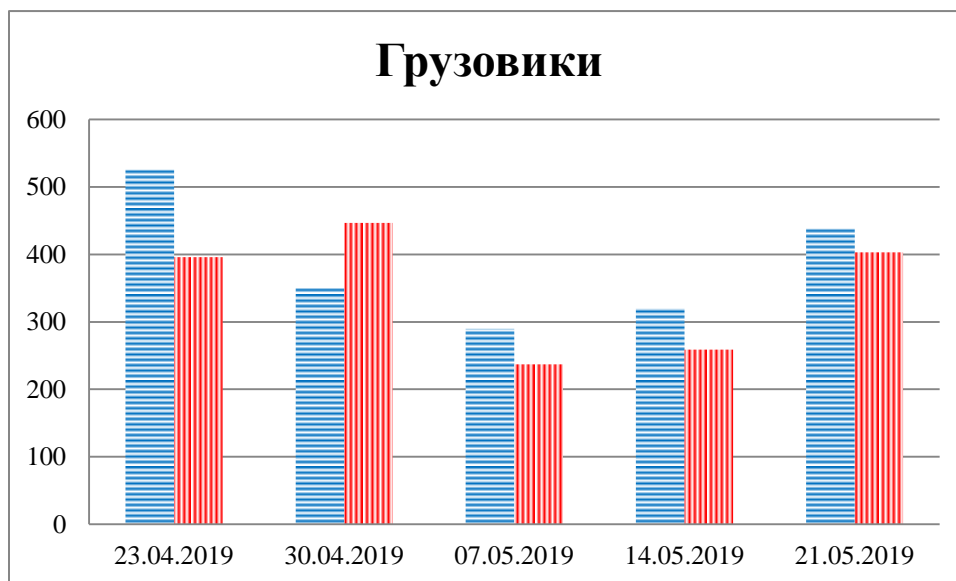

Тенденции и цифры наглядно

(За период с 09:00 16 апреля 2019 года по 09:00 21 мая 2019 года)¹

■ – в Российскую Федерацию ■ – на Украину

¹ Даты, указанные под каждым графиком, обозначают день публикации Ежедневного бюллетеня и относятся к данным наблюдений за предыдущие семь дней.