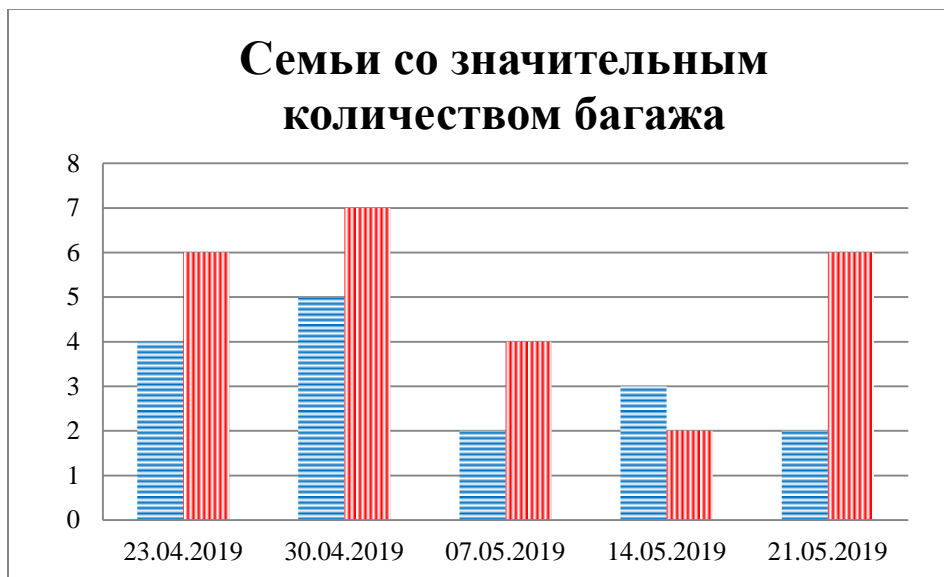

Тенденции и цифры наглядно

(За период с 09:00 16 апреля 2019 года по 09:00 21 мая 2019 года)¹

■ – в Российскую Федерацию ■ – на Украину

¹ Даты, указанные под каждым графиком, обозначают день публикации Ежедневного бюллетеня и относятся к данным наблюдений за предыдущие семь дней.