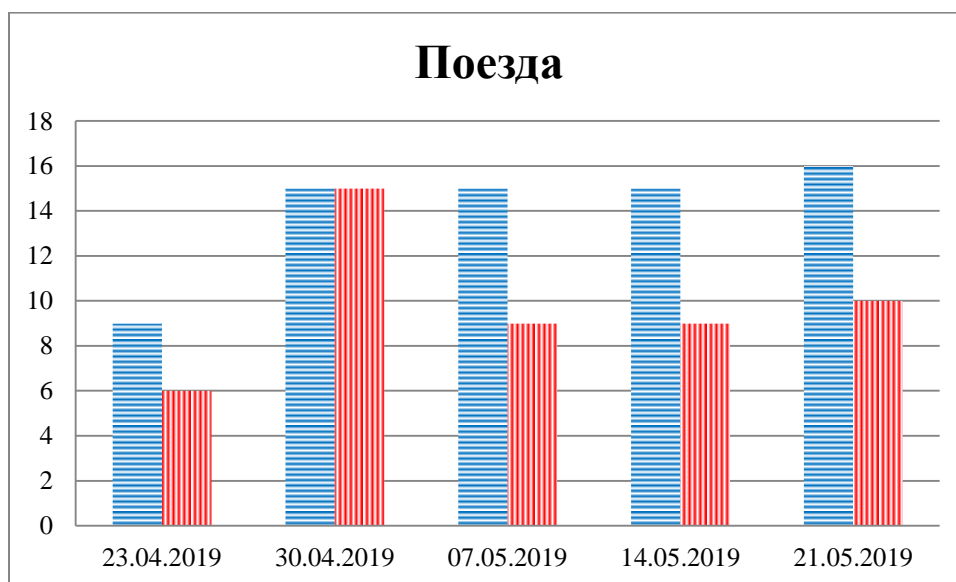

Тенденции и цифры наглядно

(За период с 09:00 16 апреля 2019 года по 09:00 21 мая 2019 года)¹

■ – в Российскую Федерацию ■ – на Украину

¹ Даты, указанные под каждым графиком, обозначают день публикации Ежедневного бюллетеня и относятся к данным наблюдений за предыдущие семь дней.

Расписание поездов, звук прохождения которых был слышен на ПШ "Гуково"

Дата	В РФ	В Украину
14/05/2019	13:27 16:22	10:55
15/05/2019	10:45 23:47	19:40
16/05/2019	02:52 08:50	01:35
17/05/2019	05:10	18:59
18/05/2019	04:40 10:13 12:05	-
19/05/2019	06:53 17:17	05:00 10:01 15:24
20/05/2019	06:54 12:00 18:58	04:24 09:50 16:37
21/05/2019	03:24	-