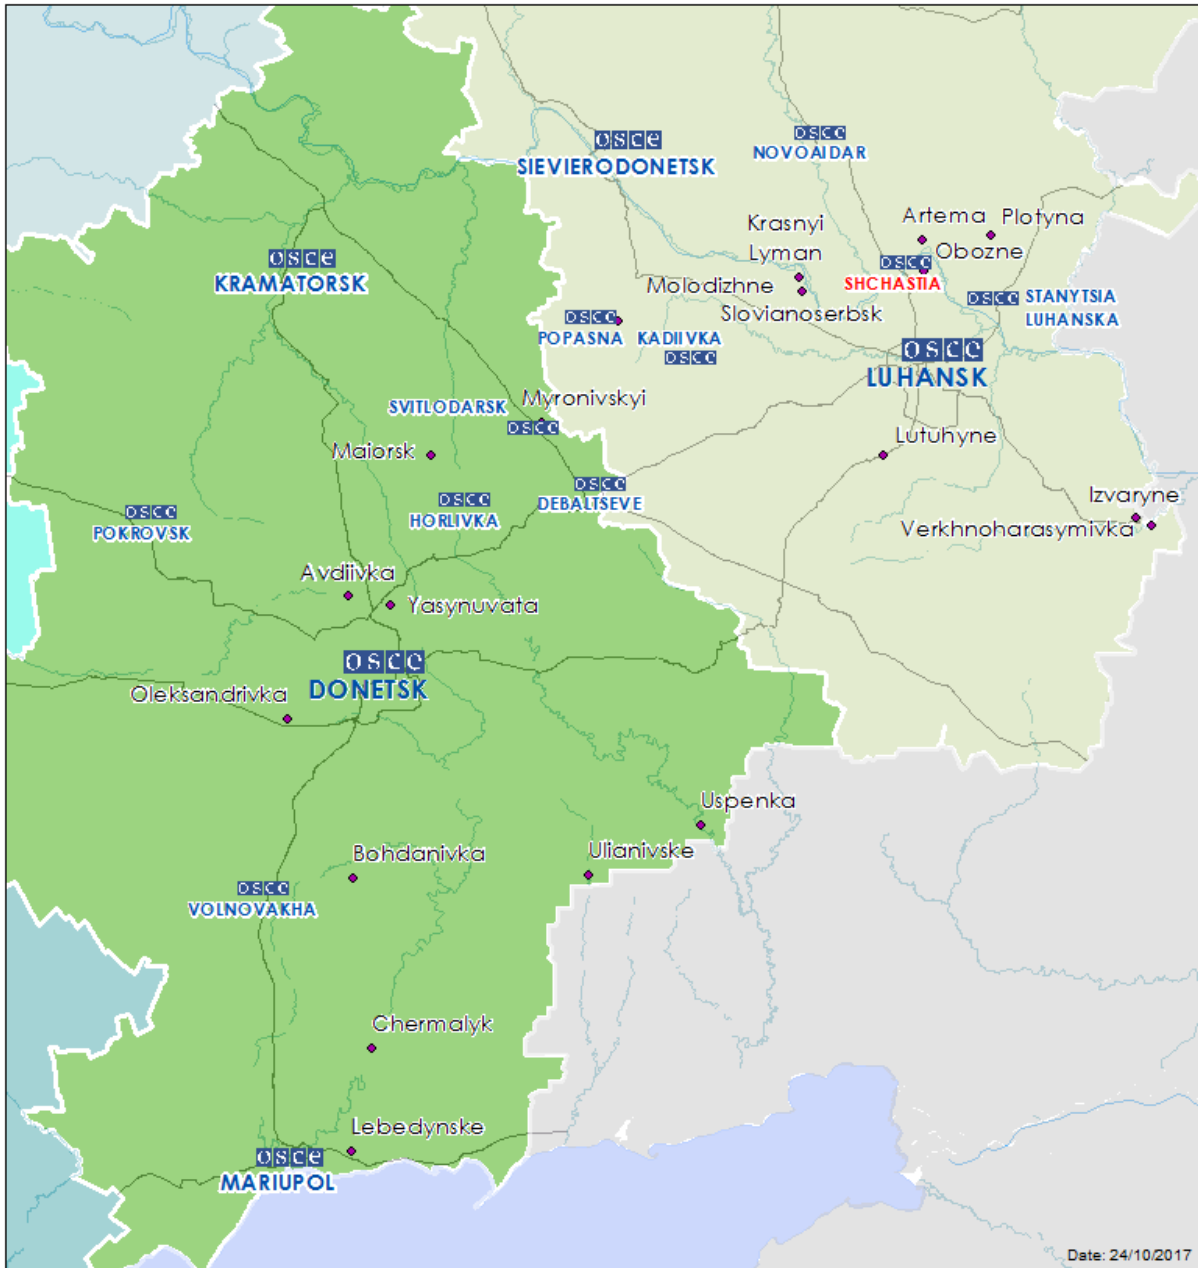

## Карта Донецкой и Луганской областей<sup>2</sup>

<sup>2</sup> По решению Постоянного совета №1117 от 21 марта 2014 года, СММ базируется в десяти городах на всей территории Украины (Херсон, Одесса, Львов, Ивано-Франковск, Харьков, Донецк, Днепр, Черновцы, Луганск и Киев). Эта карта восточной Украины предназначена для иллюстративных целей. На ней указаны населенные пункты, упомянутые в отчете, а также те, где находятся офисы СММ (команды наблюдателей, представительства и передовые патрульные базы) в Донецкой и Луганской областях. (Красным цветом выделена передовая патрульная база, с которой сотрудники СММ были временно передислоцированы с 27 сентября 2016 года на основании рекомендаций экспертов по безопасности из некоторых государств-участников ОБСЕ).