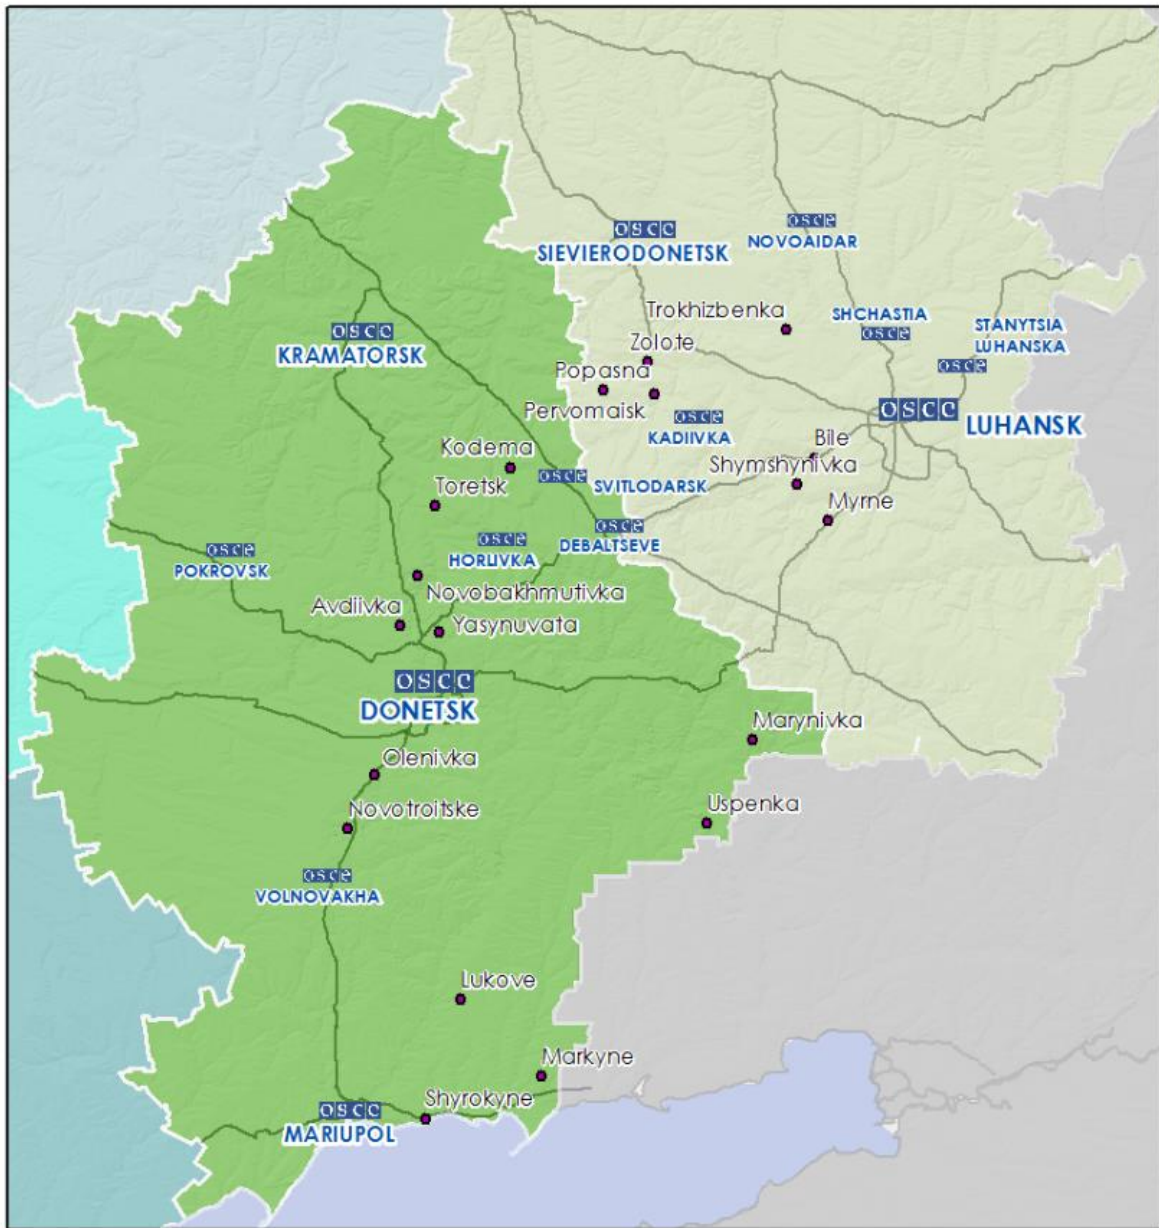

с. Трьохізбенка (підконтрольне уряду, 33 км на ПнЗх від Луганська)	6 км на Пд	Чули 21 вибух невизначеного походження	Артилерія (ймовірно)	10 серпня, 10:00- 10:30
---	------------	---	----------------------	----------------------------

## Мапа Донецької та Луганської областей<sup>2</sup>

<sup>2</sup> За рішенням Постійної Ради №1117 від 21 березня 2014 року, СММ базується у десяти містах на всій території України (Херсон, Одеса, Львів, Івано-Франківськ, Харків, Донецьк, Дніпро, Чернівці, Луганськ і Київ). Ця мапа східної України призначена для ілюстративних цілей. На ній вказані населені пункти, згадані у звіті, а також ті, де є офіси СММ (команди спостерігачів, представництва і передові патрульні бази) в Донецькій і Луганській областях.