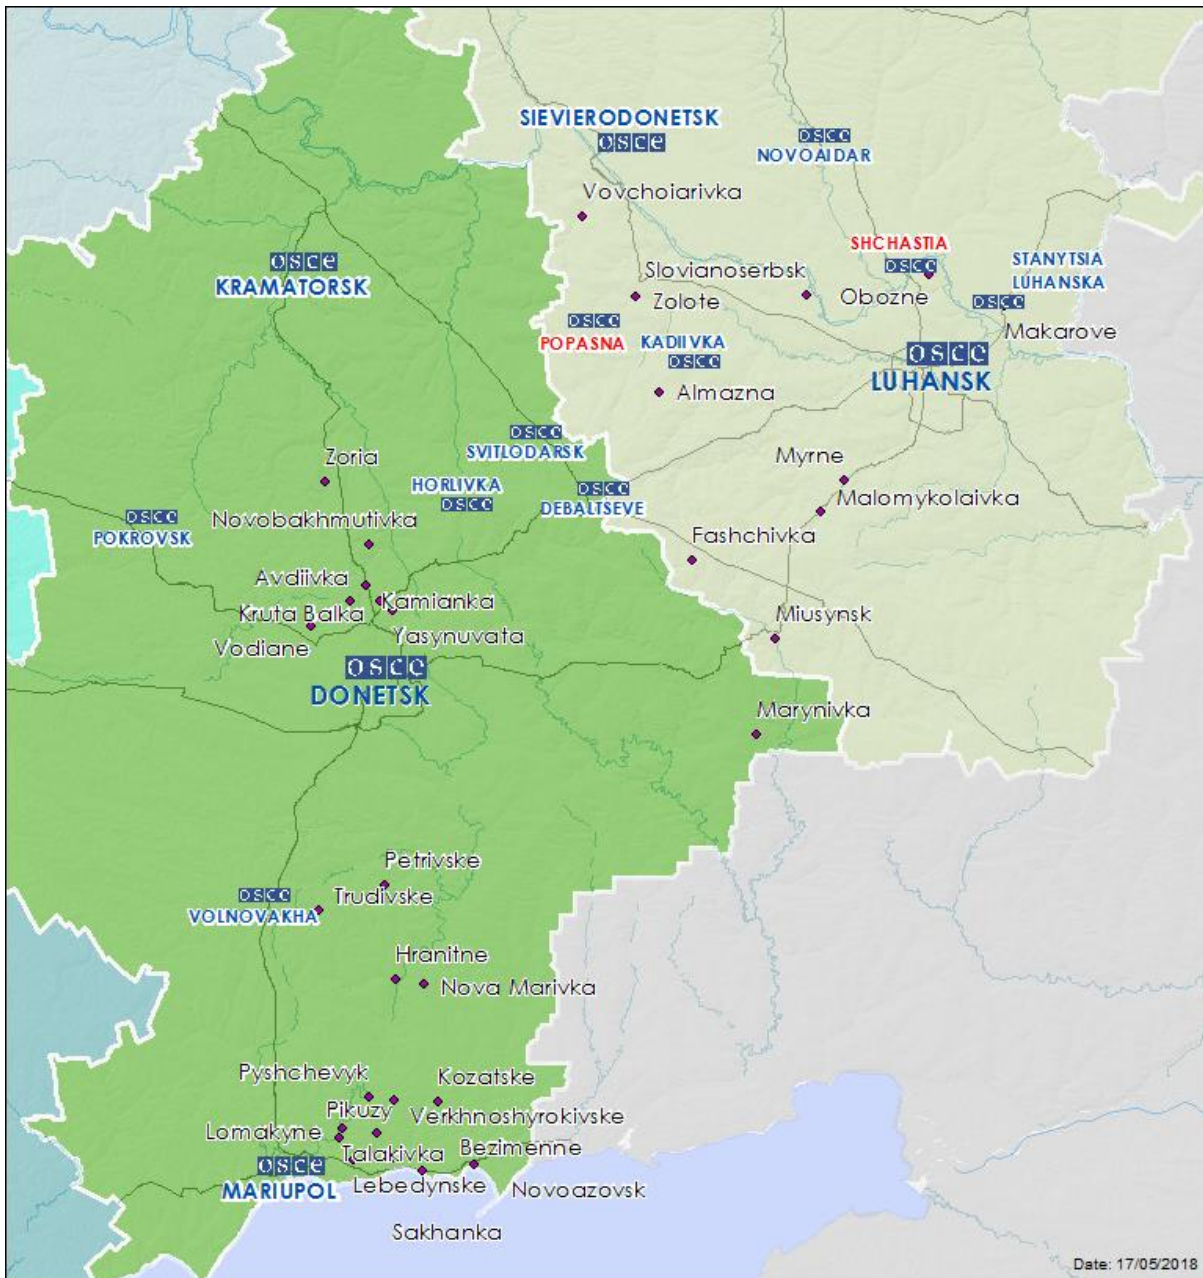

Карта Донецкой и Луганской областей²

² По решению Постоянного совета №1117 от 21 марта 2014 года, СММ базируется в десяти городах на всей территории Украины (Херсон, Одесса, Львов, Ивано-Франковск, Харьков, Донецк, Днепр, Черновцы, Луганск и Киев). Эта карта восточной Украины предназначена для иллюстративных целей. На ней указаны населенные пункты, упомянутые в отчете, а также те, где находятся офисы СММ (команды наблюдателей, представительства и передовые патрульные базы) в Донецкой и Луганской областях. (Красным цветом выделены передовые патрульные базы, с которых сотрудники СММ были временно передислоцированы на основании рекомендаций экспертов по безопасности из некоторых государств-участников ОБСЕ и с учетом требований СММ по безопасности).