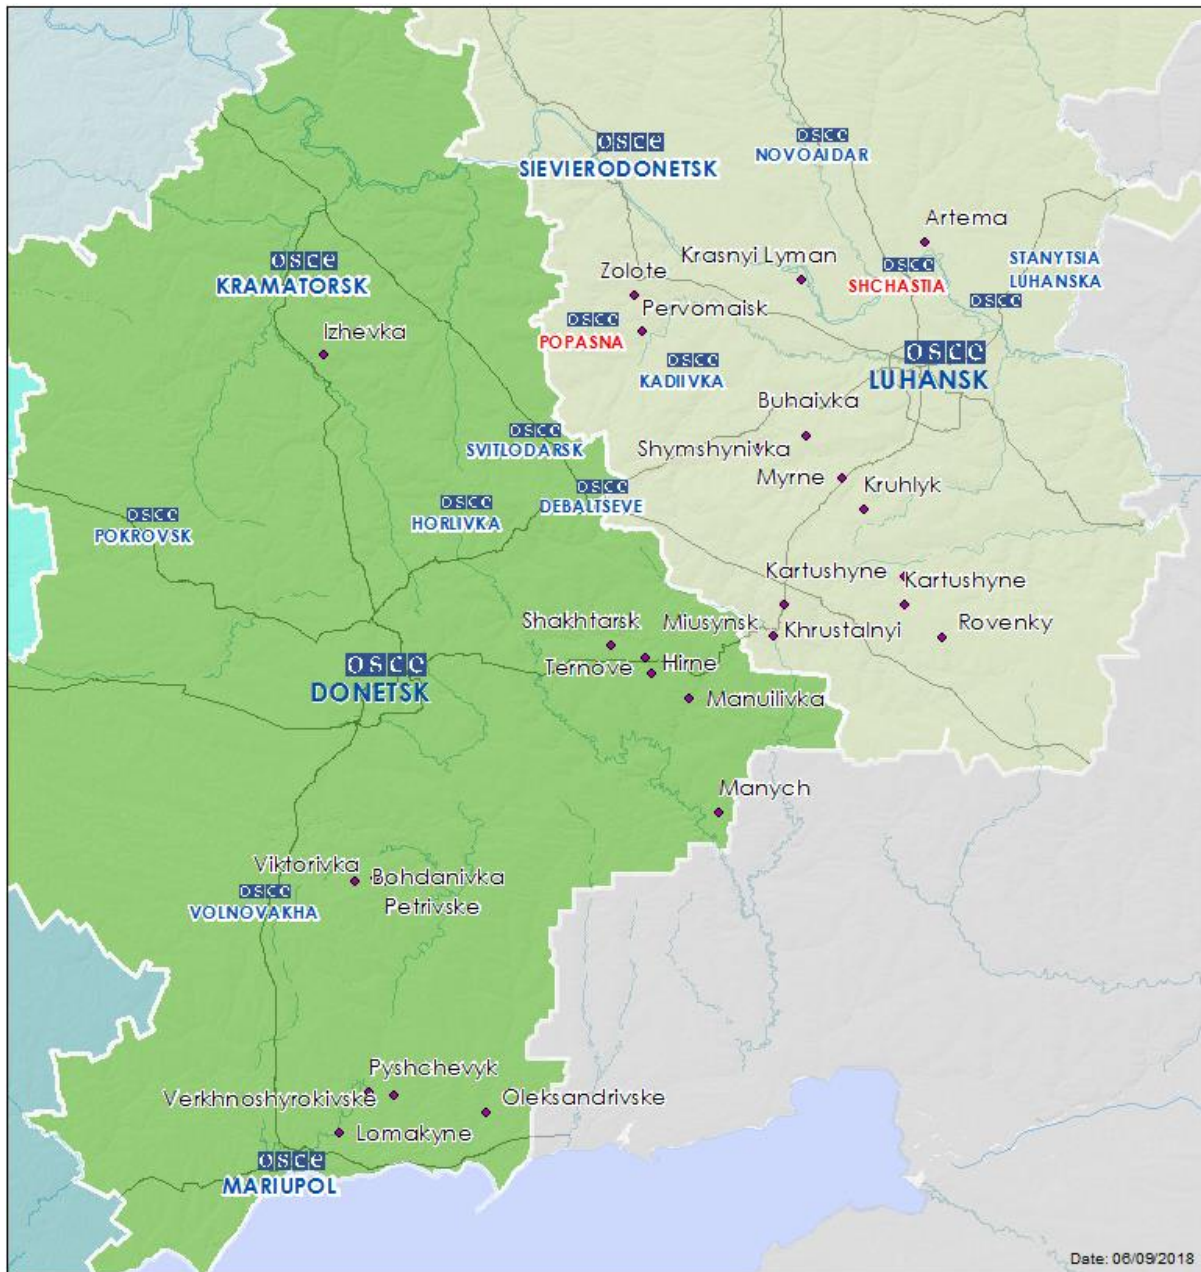

	2-3 км на ПдЗх		2	вибух	невизначеного походження	Н/Д	05.09, 14:17-14:18
--	----------------	--	---	-------	--------------------------	-----	--------------------

Мапа Донецької та Луганської областей²

² За рішенням Постійної ради №1117 від 21 березня 2014 року, СММ базується у десяти містах на всій території України (Херсон, Одеса, Львів, Івано-Франківськ, Харків, Донецьк, Дніпро, Чернівці, Луганськ та Київ). Ця мапа східної України призначена для ілюстративних цілей. На ній вказані населені пункти, згадані у звіті, а також ті, де є офіси СММ (команди спостерігачів, представництва і передові патрульні бази) в Донецькій і Луганській областях. (Червоним кольором виділені передові патрульні бази, з яких співробітники СММ були тимчасово передислоковані згідно з рекомендаціями експертів з безпеки з деяких держав–учасниць ОБСЄ).