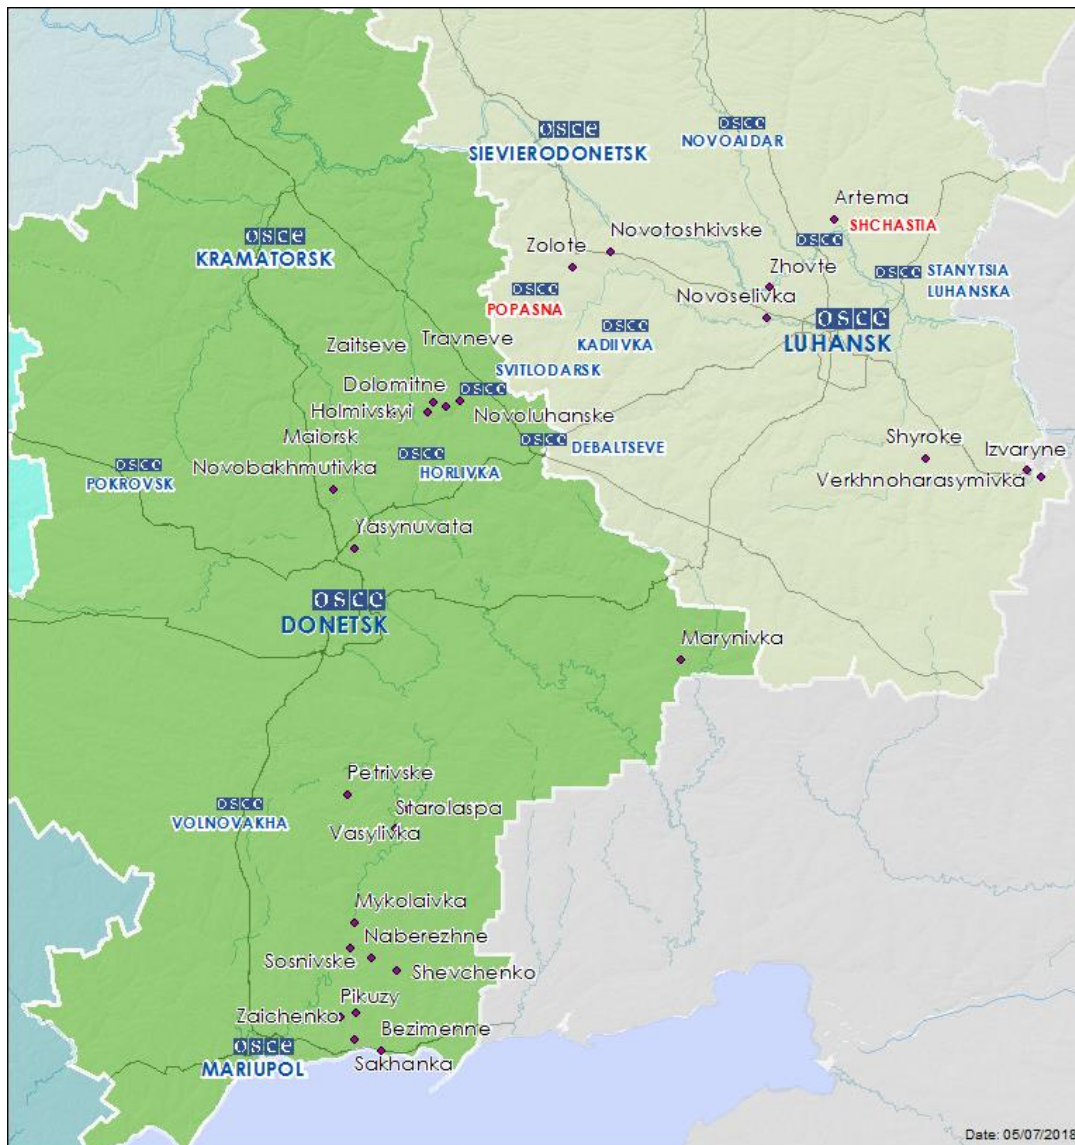

Карта Донецкой и Луганской областей²

² По решению Постоянного совета №1117 от 21 марта 2014 года, СММ базируется в десяти городах на всей территории Украины (Херсон, Одесса, Львов, Ивано-Франковск, Харьков, Донецк, Днепр, Черновцы, Луганск и Киев). Эта карта восточной Украины предназначена для иллюстративных целей. На ней указаны населенные пункты, упомянутые в отчете, а также те, где находятся офисы СММ (команды наблюдателей, представительства и передовые патрульные базы) в Донецкой и Луганской областях. (Красным цветом выделены передовые патрульные базы, с которых сотрудники СММ были временно передислоцированы на основании рекомендаций экспертов по безопасности из некоторых государств-участников ОБСЕ и с учетом требований СММ по безопасности).