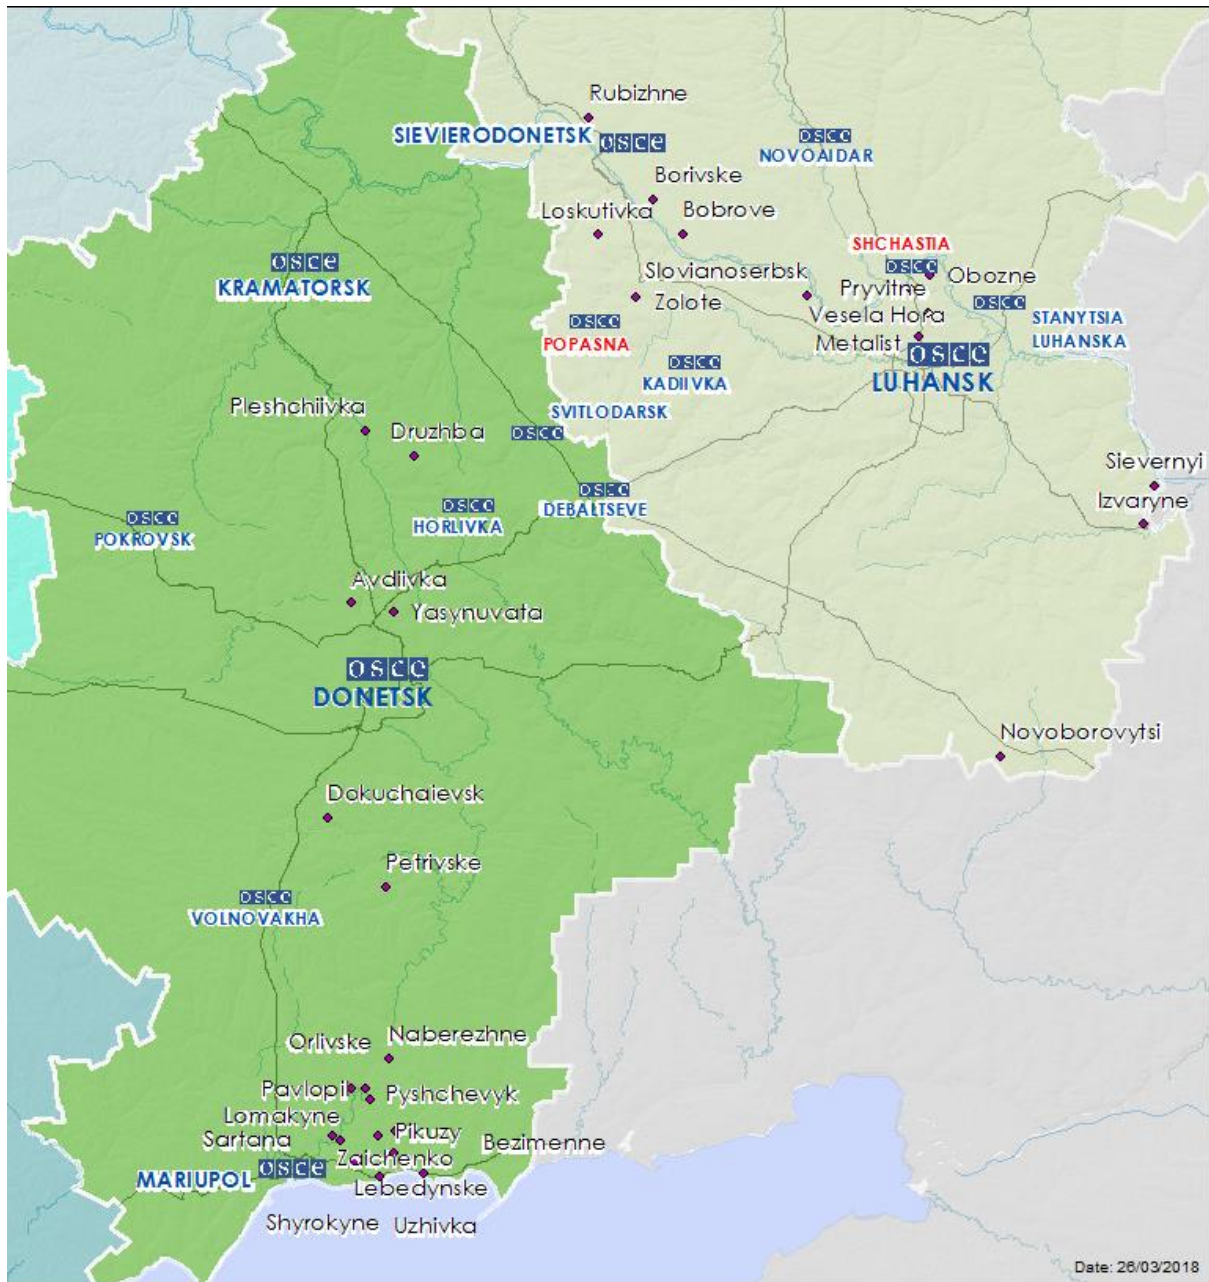

Мапа Донецької та Луганської областей²

² За рішенням Постійної ради №1117 від 21 березня 2014 року, СММ базується у десяти містах на всій території України (Херсон, Одеса, Львів, Івано-Франківськ, Харків, Донецьк, Дніпро, Чернівці, Луганськ і Київ). Ця мапа східної України призначена для ілюстративних цілей. На ній вказані населені пункти, згадані у звіті, а також ті, де є офіси СММ (команди спостерігачів, представництва і передові патрульні бази) в Донецькій і Луганській областях. (Червоним кольором виділені передові патрульні бази, з яких співробітники СММ були тимчасово передислоковані починаючи з 27 вересня 2016 року згідно з рекомендаціями експертів з безпеки з деяких держав-учасниць ОБСЄ та з урахуванням вимог СММ щодо безпеки).