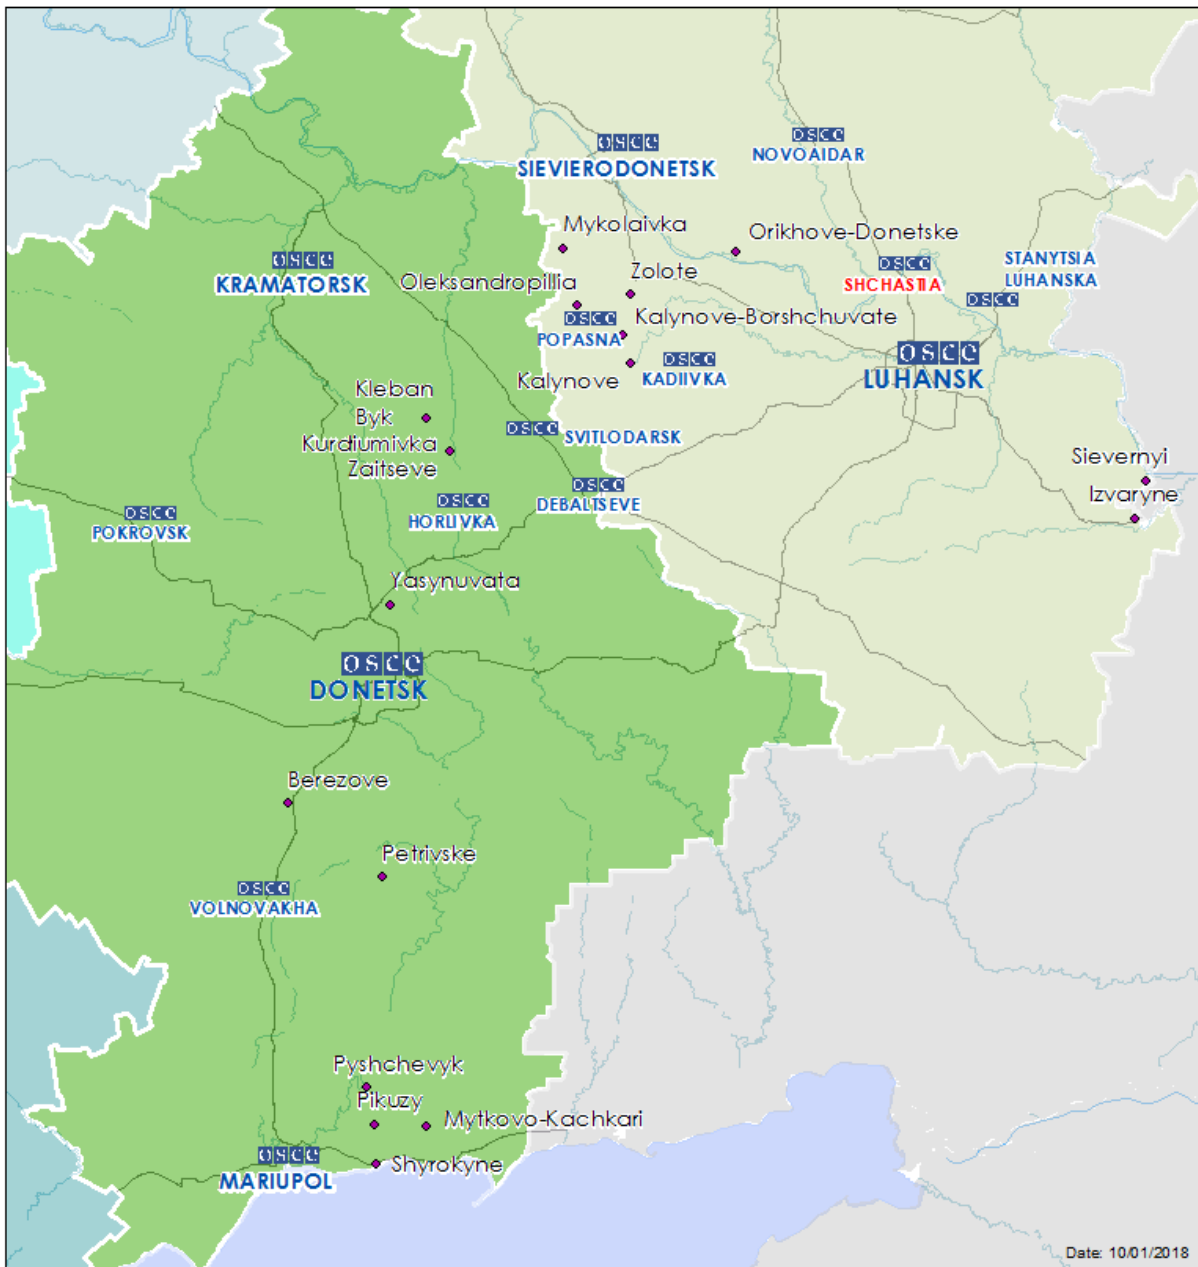

Мапа Донецької та Луганської областей²

² За рішенням Постійної ради №1117 від 21 березня 2014 року, СММ базується у десяти містах на всій території України (Херсон, Одеса, Львів, Івано-Франківськ, Харків, Донецьк, Дніпро, Чернівці, Луганськ і Київ). Ця мапа східної України призначена для ілюстративних цілей. На ній вказані населені пункти, згадані у звіті, а також ті, де є офіси СММ (команди спостерігачів, представництва і передові патрульні бази) в Донецькій і Луганській областях. (Червоним кольором виділена передова патрульна база, з якої співробітники СММ були тимчасово передислоковані починаючи з 27 вересня 2016 року згідно з рекомендаціями експертів з безпеки з деяких держав-учасниць ОБСЄ).