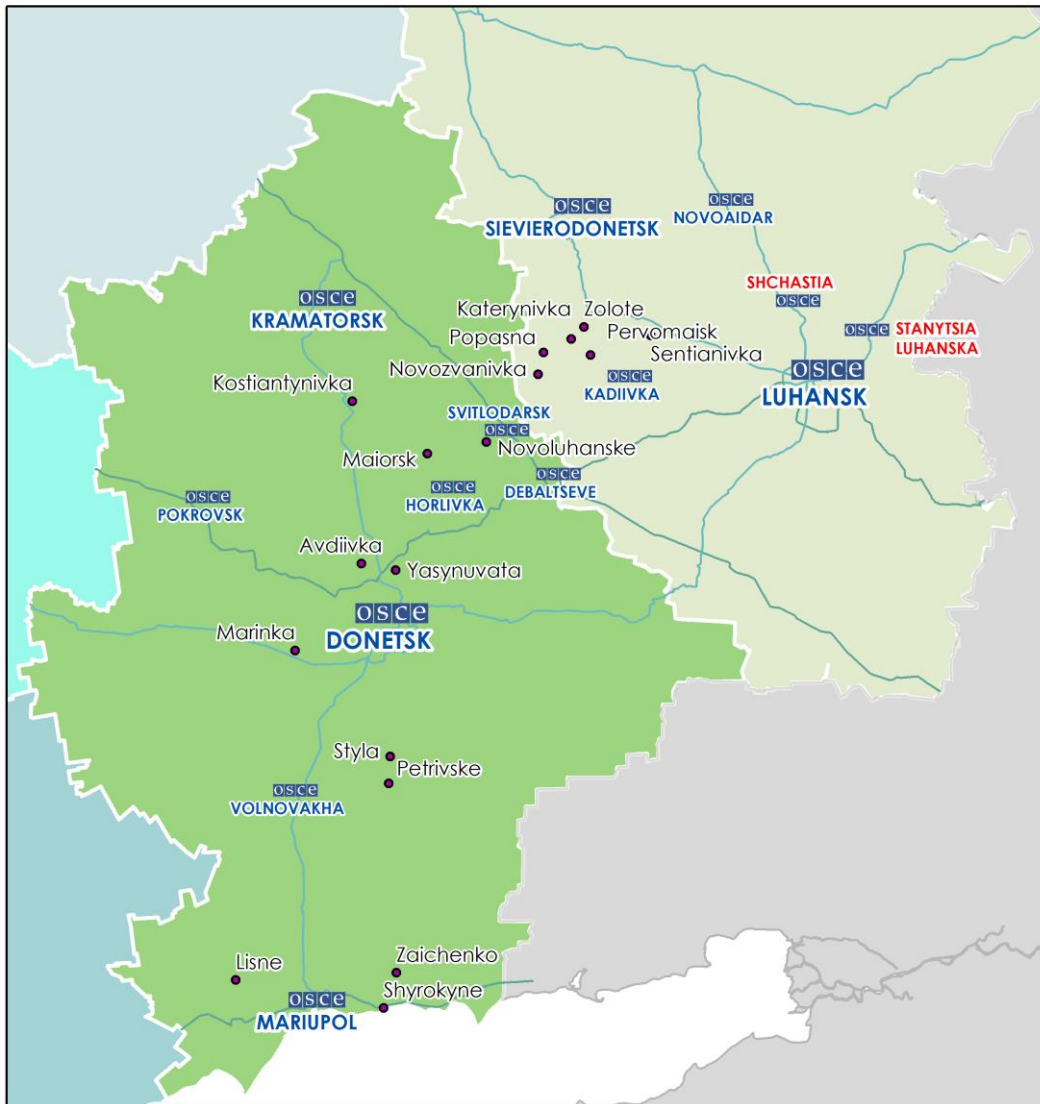

## Мапа Донецької та Луганської областей<sup>2</sup>

<sup>2</sup>За рішенням Постійної ради №1117 від 21 березня 2014 року, СММ базується в десяти містах на всій території України (Херсон, Одеса, Львів, Івано-Франківськ, Харків, Донецьк, Дніпро, Чернівці, Луганськ та Київ). Ця мапа східної України призначена для ілюстративних цілей. На ній вказані населені пункти, згадані у звіті, а також ті, де є офіси СММ (команди спостерігачів, представництва і передові патрульні бази) у Донецькій і Луганській областях (Червоним кольором виділені передові патрульні бази, з яких співробітники СММ були тимчасово передислоковані починаючи з 27 вересня згідно з рекомендаціями експертів з безпеки з деяких держав-учасниць ОБСЄ).