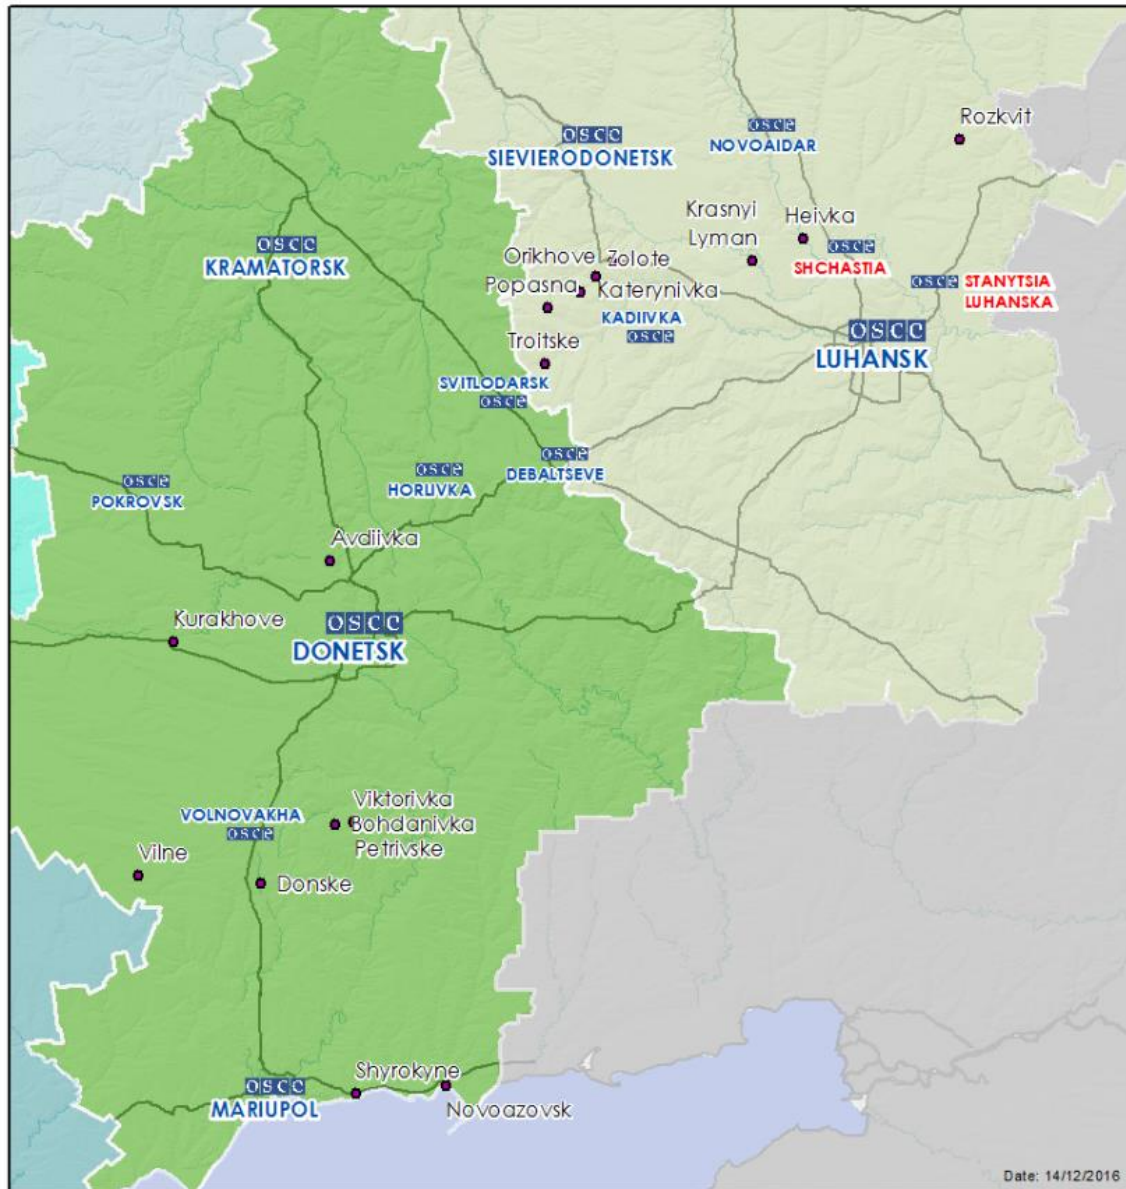

## Карта Донецкой и Луганской областей<sup>2</sup>

<sup>2</sup> По решению Постоянного совета №1117 от 21 марта 2014 года, СММ базируется в десяти городах на всей территории Украины (Херсон, Одесса, Львов, Ивано-Франковск, Харьков, Донецк, Днепр, Черновцы, Луганск и Киев). Эта карта восточной Украины предназначена для иллюстративных целей. На ней указаны населенные пункты, упомянутые в отчете, а также те, где находятся офисы СММ (команды наблюдателей, представительства и передовые патрульные базы) в Донецкой и Луганской областях. (Красным цветом выделены передовые патрульные базы, с которых сотрудники СММ были временно передислоцированы с 27 сентября на основании рекомендаций экспертов по безопасности из некоторых государств-участников ОБСЕ).