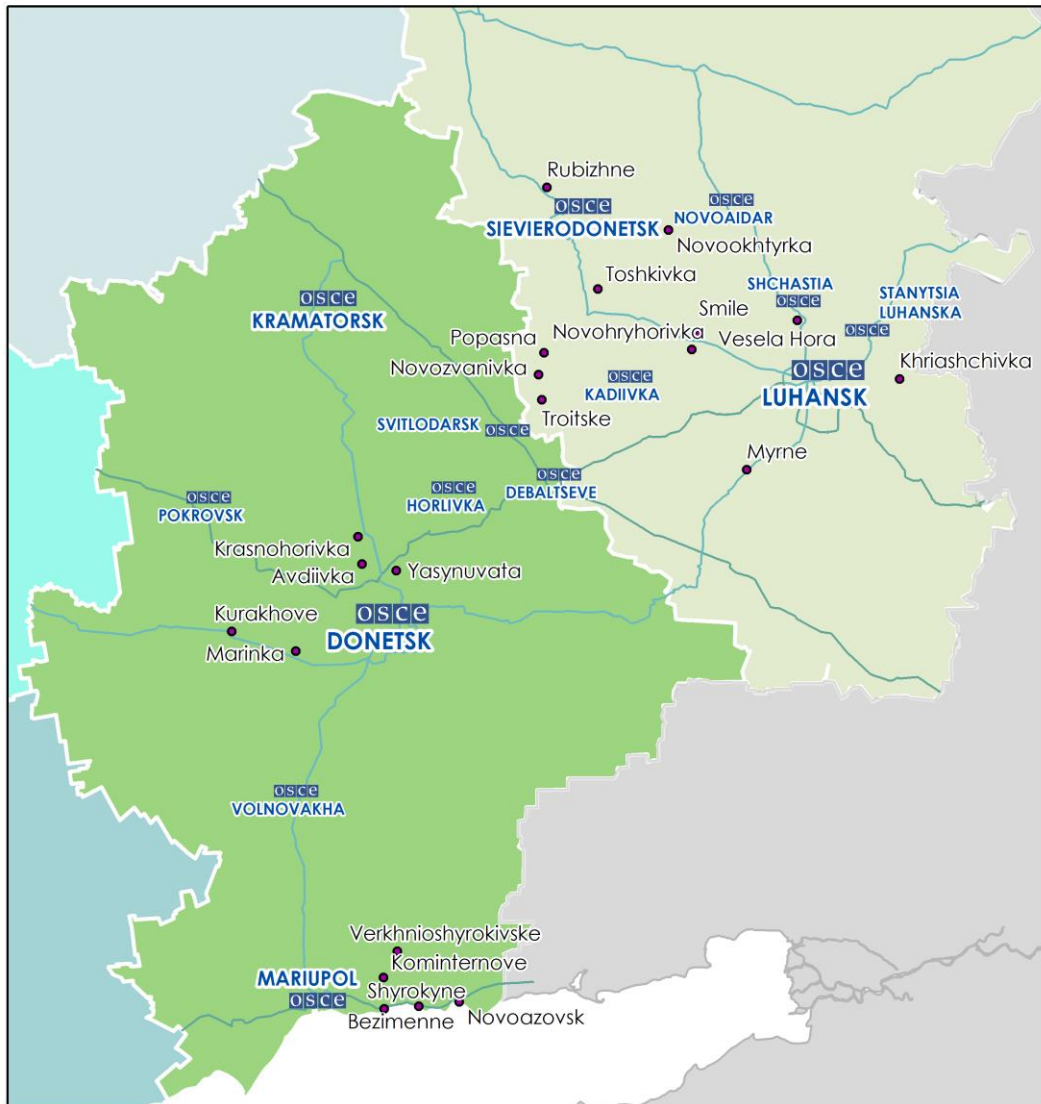

г. Горловка (подконтрольный «ДНР», 39 км к СВ от Донецка)	8-10 км к ЗЮЗ	Слышали 6 взрывов неопределенного происхождения	Н/Д	21 июня, 00:36- 00:45
г. Счастье (подконтрольный правительству, 20 км к С от Луганска)	1-1,5 км к В	Слышали 1 взрыв неопределенного происхождения		20 июня, 21:29
пгт Станица Луганская (подконтрольный правительству, 16 км к СВ от Луганска)	3,5-4 км к ЮЗ	Слышали 2 взрыва неопределенного происхождения	РПГ	20 июня, 22:30
пгт Тошковка (подконтрольный правительству, 60 км к СЗ от Луганска)	10 км к ЮЮЗ	Слышали 2 взрыва неопределенного происхождения	Н/Д	21 июня, 08:30
пгт Малониколаевка (подконтрольный «ЛНР», 36 км к ЮЗ от Луганска)	10-12 км к С	Слышали 5 взрывов неопределенного происхождения (по оценке, связано с учениями с боевой стрельбой возле подконтрольного «ЛНР» пос. Мирное (28 км к юго-западу от Луганска) за пределами зоны безопасности)	Танк	21 июня, 10:25- 10:30

Карта Донецкой и Луганской областей², 21 июня 2016 г.

²По решению Постоянного Совета №1117 от 21 марта 2014 года, СММ базируется в десяти городах на всей территории Украины (Херсон, Одесса, Львов, Ивано-Франковск, Харьков, Донецк, Днепр, Черновцы, Луганск и Киев). Эта карта восточной Украины предназначена для иллюстративных целей. На ней указаны населенные пункты, упомянутые в отчете, а также те, где находятся офисы СММ (команды наблюдателей, представительства и передовые патрульные базы) в Донецкой и Луганской областях.