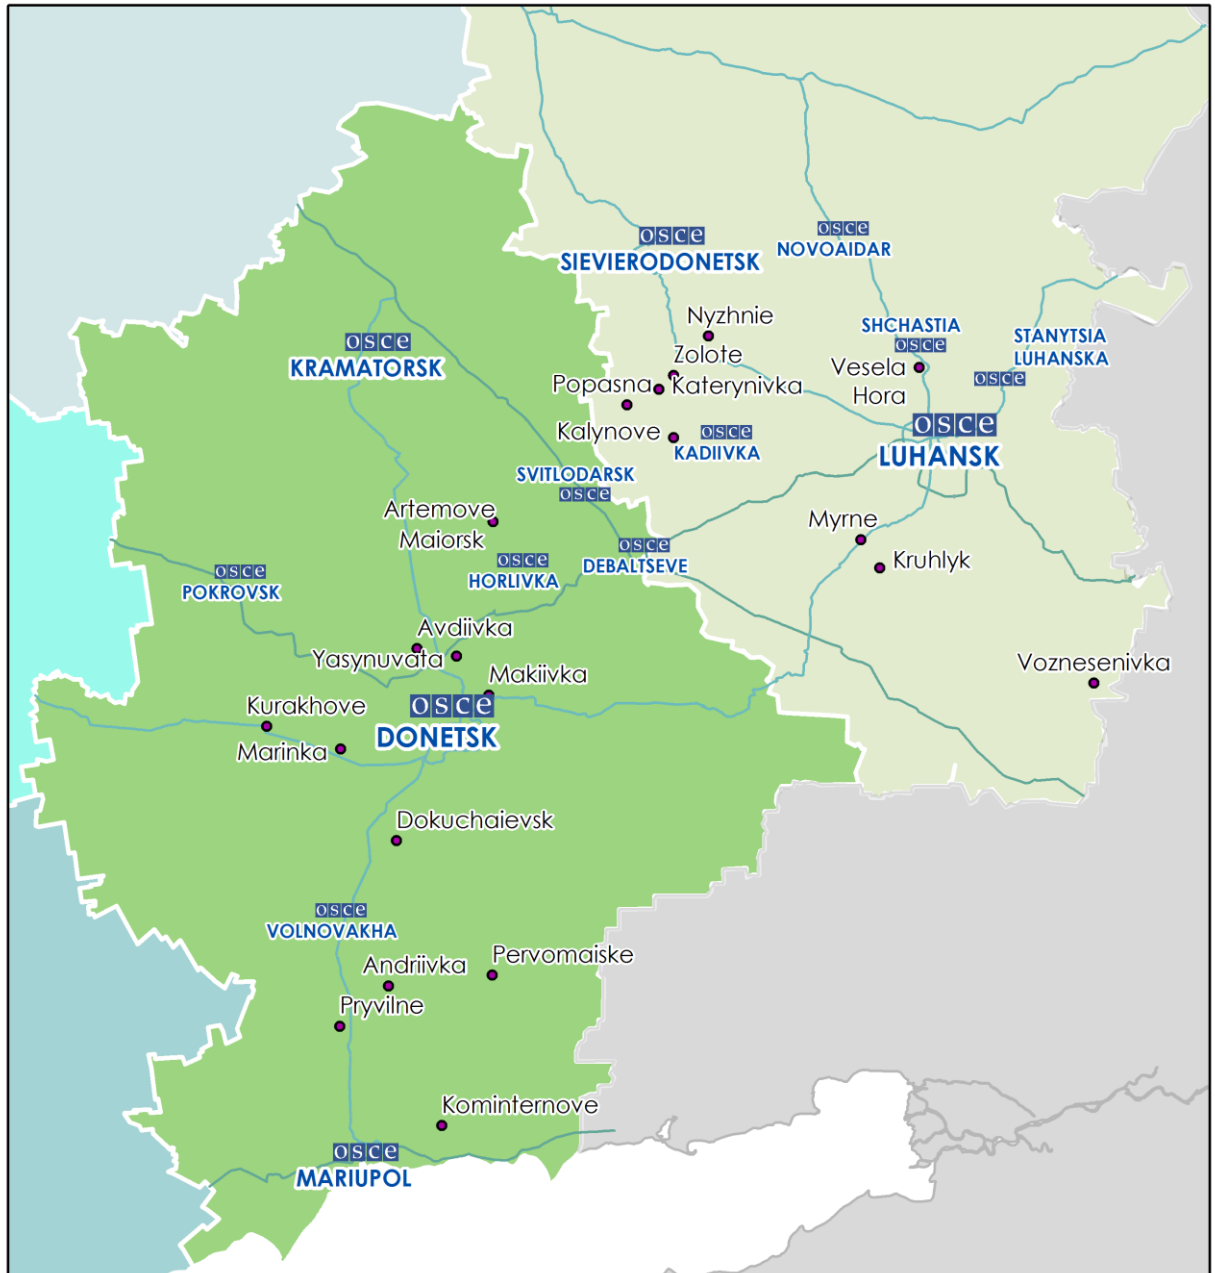

Мапа Донецької та Луганської областей<sup>2</sup>, 13 червня 2016 р.

<sup>2</sup>За рішенням Постійної Ради №1117 від 21 березня 2014 року, СММ базується у десяти містах на всій території України (Херсон, Одеса, Львів, Івано-Франківськ, Харків, Донецьк, Дніпро, Чернівці, Луганськ і Київ). Ця мапа східної України призначена для ілюстративних цілей. На ній вказані населені пункти, згадані у звіті, а також ті, де є офіси СММ (команди спостерігачів, представництва і передові патрульні бази) в Донецькій і Луганській областях.