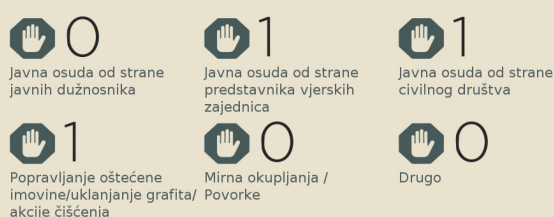

INCIDENTI MRŽNJE

INCIDENTI POČINJENI
IZ MRŽNJE
U OVOM MJESECU

8

VRSTE INCIDENATA

Incidenti se mogu sastojati od više počinjenih radnji. Jedan incident može biti svrstan u više od jedne navedene kategorije.

KARAKTERISTIKE ŽRTVE:

INCIDENTI POČINJENI IZ MRŽNJE OD JANUARA 2016: 8

8

JAN

REAKCIJE

REAKCIJE
NA INCIDENTE POČINJENE
IZ MRŽNJE U
OVOM MJESECU

3

VRSTE REAKCIJE