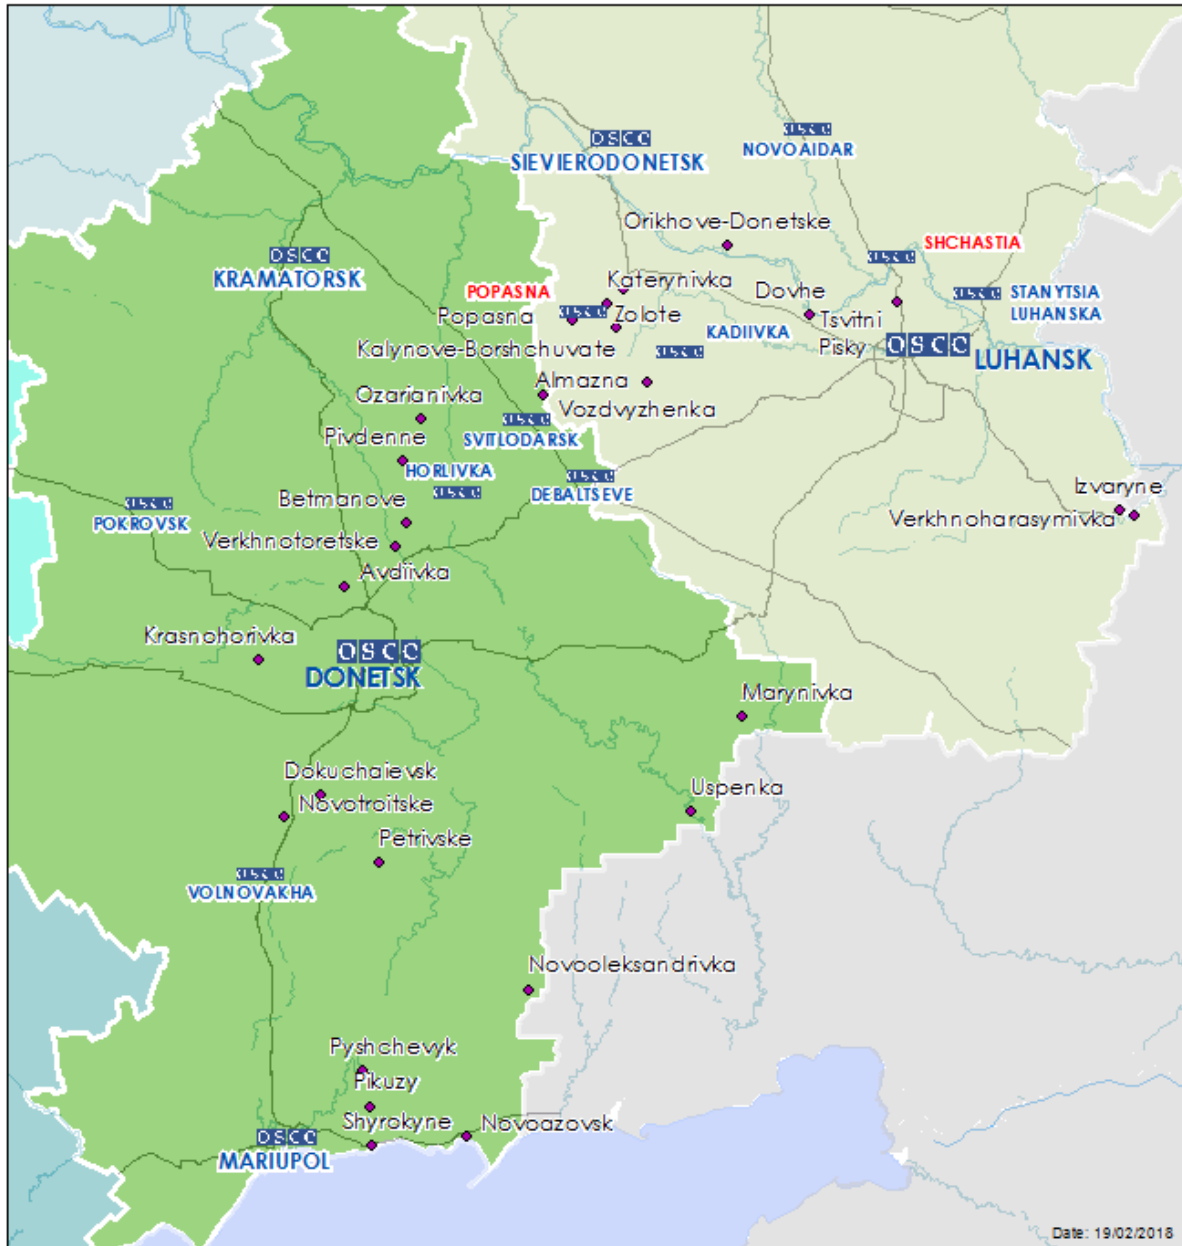

Мапа Донецької та Луганської областей²

² За рішенням Постійної ради №1117 від 21 березня 2014 року, СММ базується у десяти містах на всій території України (Херсон, Одеса, Львів, Івано-Франківськ, Харків, Донецьк, Дніпро, Чернівці, Луганськ і Київ). Ця мапа східної України призначена для ілюстративних цілей. На ній вказані населені пункти, згадані у звіті, а також ті, де є офіси СММ (команди спостерігачів, представництва і передові патрульні бази) в Донецькій і Луганській областях. (Червоним кольором виділена передова патрульна база, з якої співробітники СММ були тимчасово передислоковані, починаючи з 27 вересня 2016 року, згідно з рекомендаціями експертів з безпеки з деяких держав-учасниць ОБСЄ).