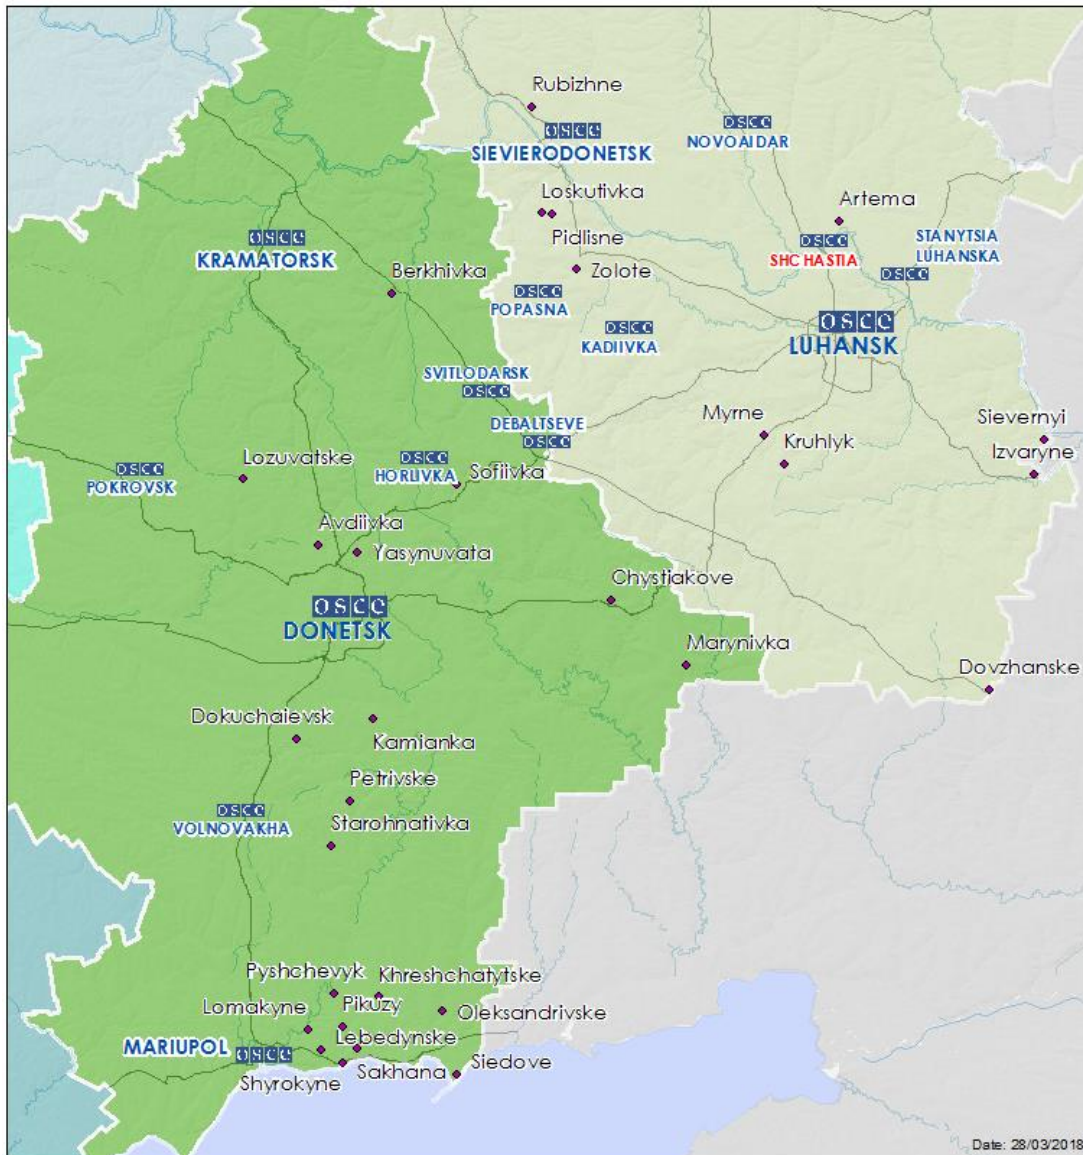

Місце розміщення СММ	Відстань	Напрямок	Спосіб	К-ть	Спостереження	Опис	Озброєння	Дата	Час
2 км на ПнСх від н. п. Мирне (непідконтрольний урядові, 28 км на ПдЗх від Луганська)	3 км	ПдПдСх	чули	30	вибух	невизначеного походження (за оцінкою, навчання з бойовою стрільбою)	Н/Д	27.03	10:25–10:30
				15	черга	невизначеного походження (за оцінкою, навчання з бойовою стрільбою)	великокаліберний кулемет		
Західна околиця н. п. Щастя (підконтрольний урядові, 20 км на Пн від Луганська)	3–4 км	Сх	чули	1	постріл		стрілецька зброя	27.03	11:42
				7	постріл				11:50
2 км на Сх від н. п. Попасна (підконтрольний урядові, 69 км на Зх від Луганська)	0,8 км	Пд	чули	7	постріл		стрілецька зброя	27.03	13:46

### Мапа Донецької та Луганської областей<sup>3</sup>

<sup>3</sup> За рішенням Постійної ради №1117 від 21 березня 2014 року, СММ базується у десяти містах на всій території України (Херсон, Одеса, Львів, Івано-Франківськ, Харків, Донецьк, Дніпро, Чернівці, Луганськ і Київ). Ця мапа східної України призначена для ілюстративних цілей. На ній вказані населені пункти, згадані у звіті, а також ті, де є офіси СММ (команди спостерігачів, представництва і передові патрульні бази) в Донецькій і Луганській областях. (Червоним кольором виділені передові патрульні бази, з яких співробітники СММ були тимчасово передислоковані згідно з рекомендаціями експертів з безпеки з деяких держав-учасниць ОБСЄ та з урахуванням вимог СММ щодо безпеки).