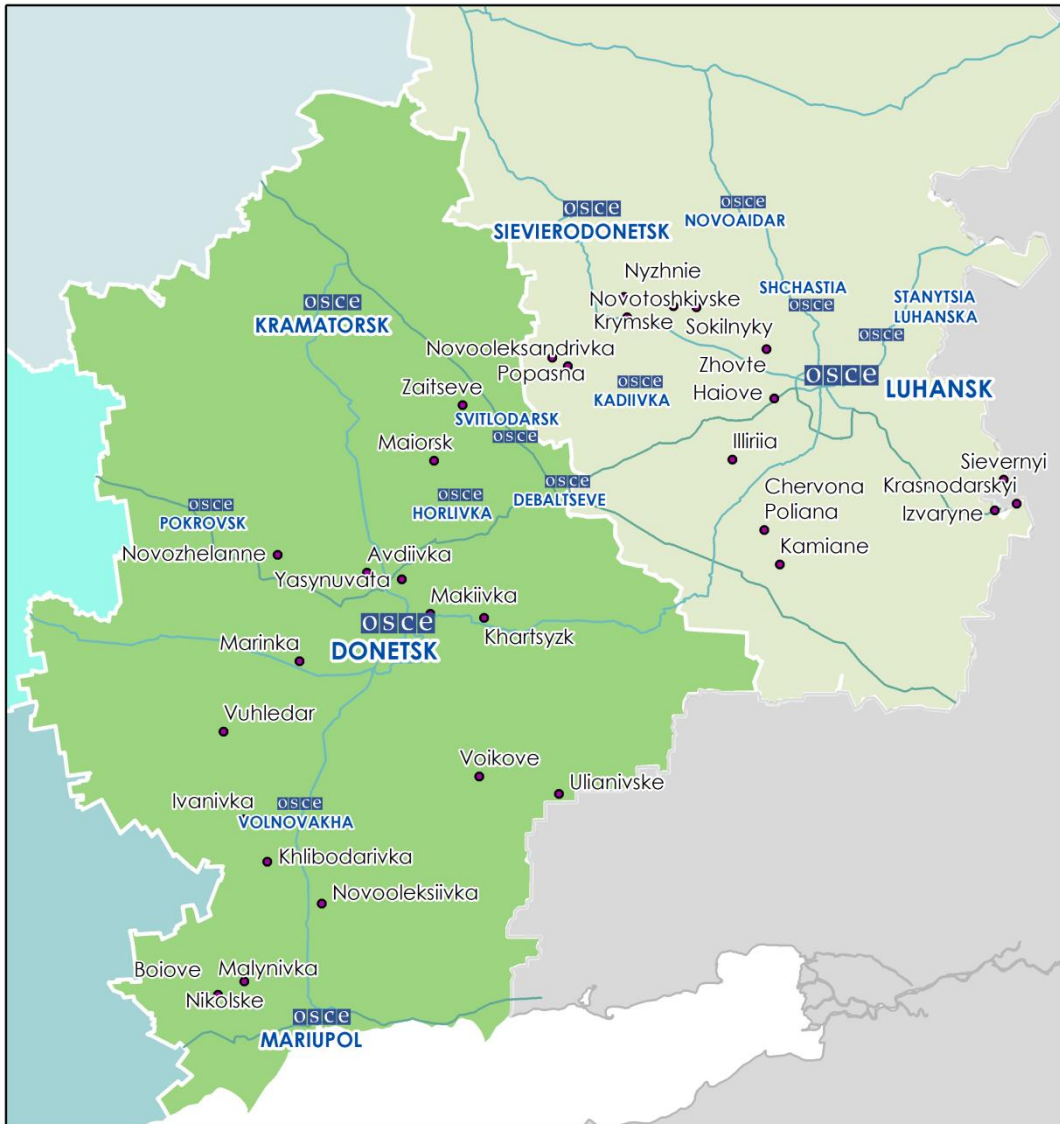

Карта Донецкой и Луганской областей²

² По решению Постоянного Совета №1117 от 21 марта 2014 года, СММ базируется в десяти городах на всей территории Украины (Херсон, Одесса, Львов, Ивано-Франковск, Харьков, Донецк, Днепр, Черновцы, Луганск и Киев). Эта карта восточной Украины предназначена для иллюстративных целей. На ней указаны населенные пункты, упомянутые в отчете, а также те, где находятся офисы СММ (команды наблюдателей, представительства и передовые патрульные базы) в Донецкой и Луганской областях.