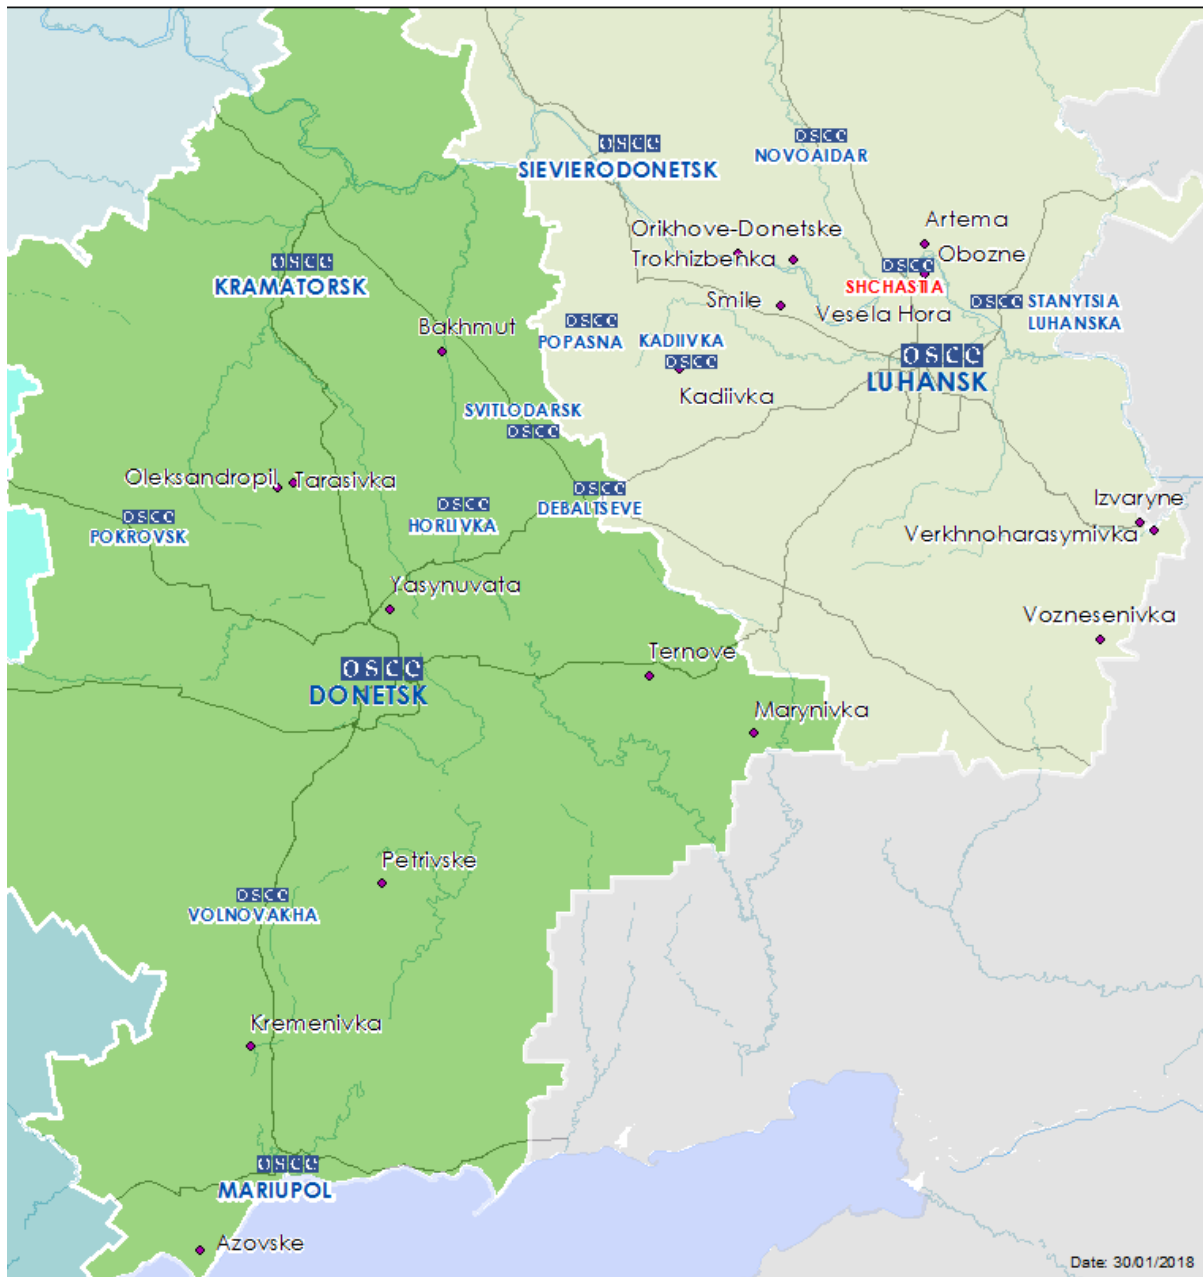

Карта Донецкой и Луганской областей²

² По решению Постоянного совета №1117 от 21 марта 2014 года, СММ базируется в десяти городах на всей территории Украины (Херсон, Одесса, Львов, Ивано-Франковск, Харьков, Донецк, Днепр, Черновцы, Луганск и Киев). Эта карта восточной Украины предназначена для иллюстративных целей. На ней указаны населенные пункты, упомянутые в отчете, а также те, где находятся офисы СММ (команды наблюдателей, представительства и передовые патрульные базы) в Донецкой и Луганской областях. (Красным цветом выделена передовая патрульная база, с которой сотрудники СММ были временно передислоцированы с 27 сентября 2016 года на основании рекомендаций экспертов по безопасности из некоторых государств-участников ОБСЕ).