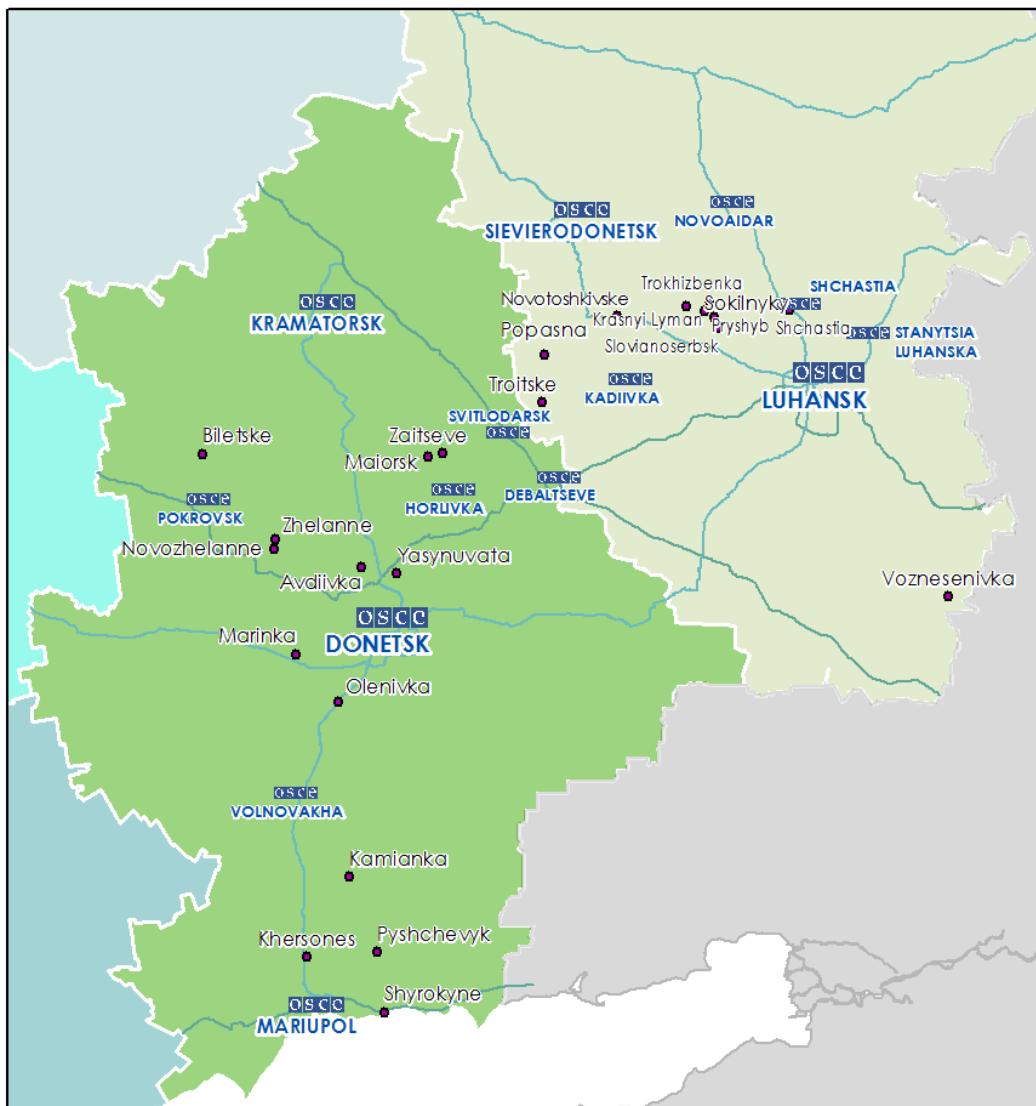

Карта Донецкой и Луганской областей², 13 июля 2016 г.

²По решению Постоянного Совета №1117 от 21 марта 2014 года, СММ базируется в десяти городах на всей территории Украины (Херсон, Одесса, Львов, Ивано-Франковск, Харьков, Донецк, Днепр, Черновцы, Луганск и Киев). Эта карта восточной Украины предназначена для иллюстративных целей. На ней указаны населенные пункты, упомянутые в отчете, а также те, где находятся офисы СММ (команды наблюдателей, представительства и передовые патрульные базы) в Донецкой и Луганской областях.