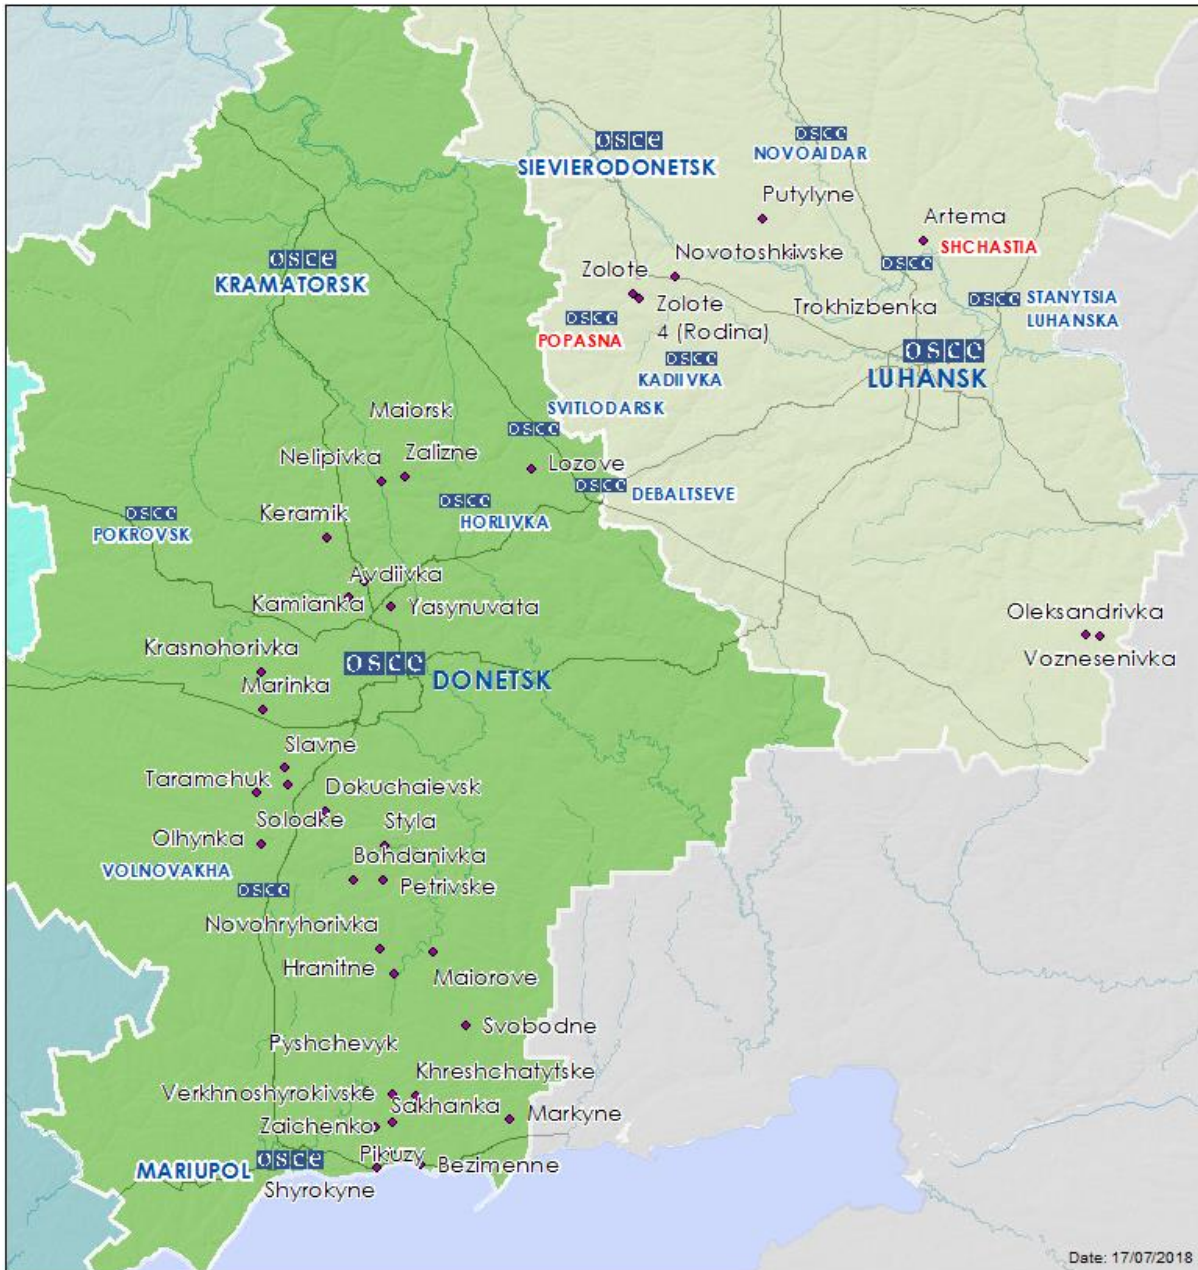

Мапа Донецької та Луганської областей²

² За рішенням Постійної ради №1117 від 21 березня 2014 року, СММ базується у десяти містах на всій території України (Херсон, Одеса, Львів, Івано-Франківськ, Харків, Донецьк, Дніпро, Чернівці, Луганськ і Київ). Ця мапа східної України призначена для ілюстративних цілей. На ній вказані населені пункти, згадані у звіті, а також ті, де є офіси СММ (команди спостерігачів, представництва і передові патрульні бази) в Донецькій і Луганській областях. (Червоним кольором виділені передові патрульні бази, з яких співробітники СММ були тимчасово передислоковані згідно з рекомендаціями експертів з безпеки з деяких держав-учасниць ОБСЄ та з урахуванням вимог СММ щодо безпеки).