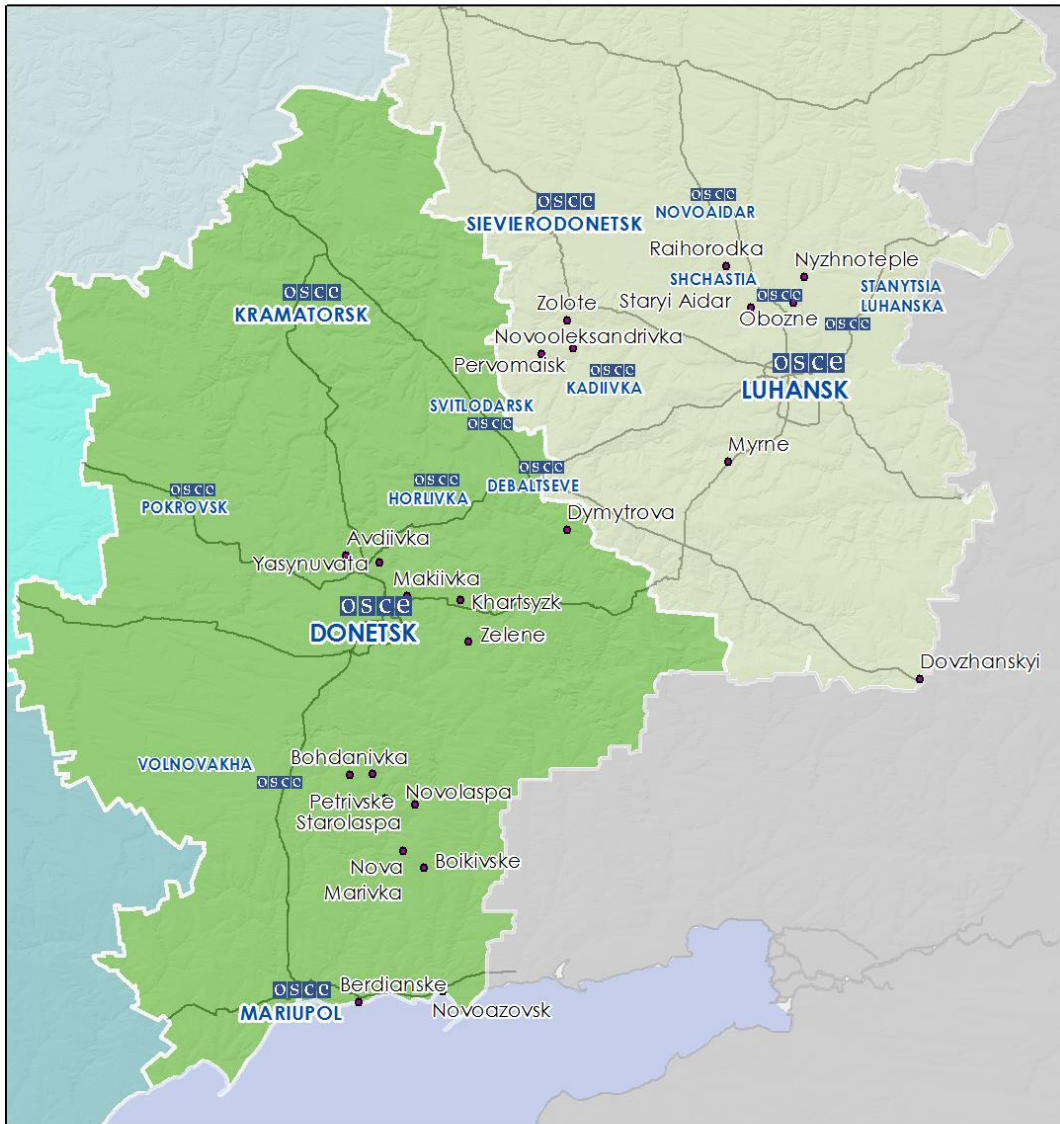

Карта Донецкой и Луганской областей²

² По решению Постоянного Совета №1117 от 21 марта 2014 года, СММ базируется в десяти городах на всей территории Украины (Херсон, Одесса, Львов, Ивано-Франковск, Харьков, Донецк, Днепр, Черновцы, Луганск и Киев). Эта карта восточной Украины предназначена для иллюстративных целей. На ней указаны населенные пункты, упомянутые в отчете, а также те, где находятся офисы СММ (команды наблюдателей, представительства и передовые патрульные базы) в Донецкой и Луганской областях.