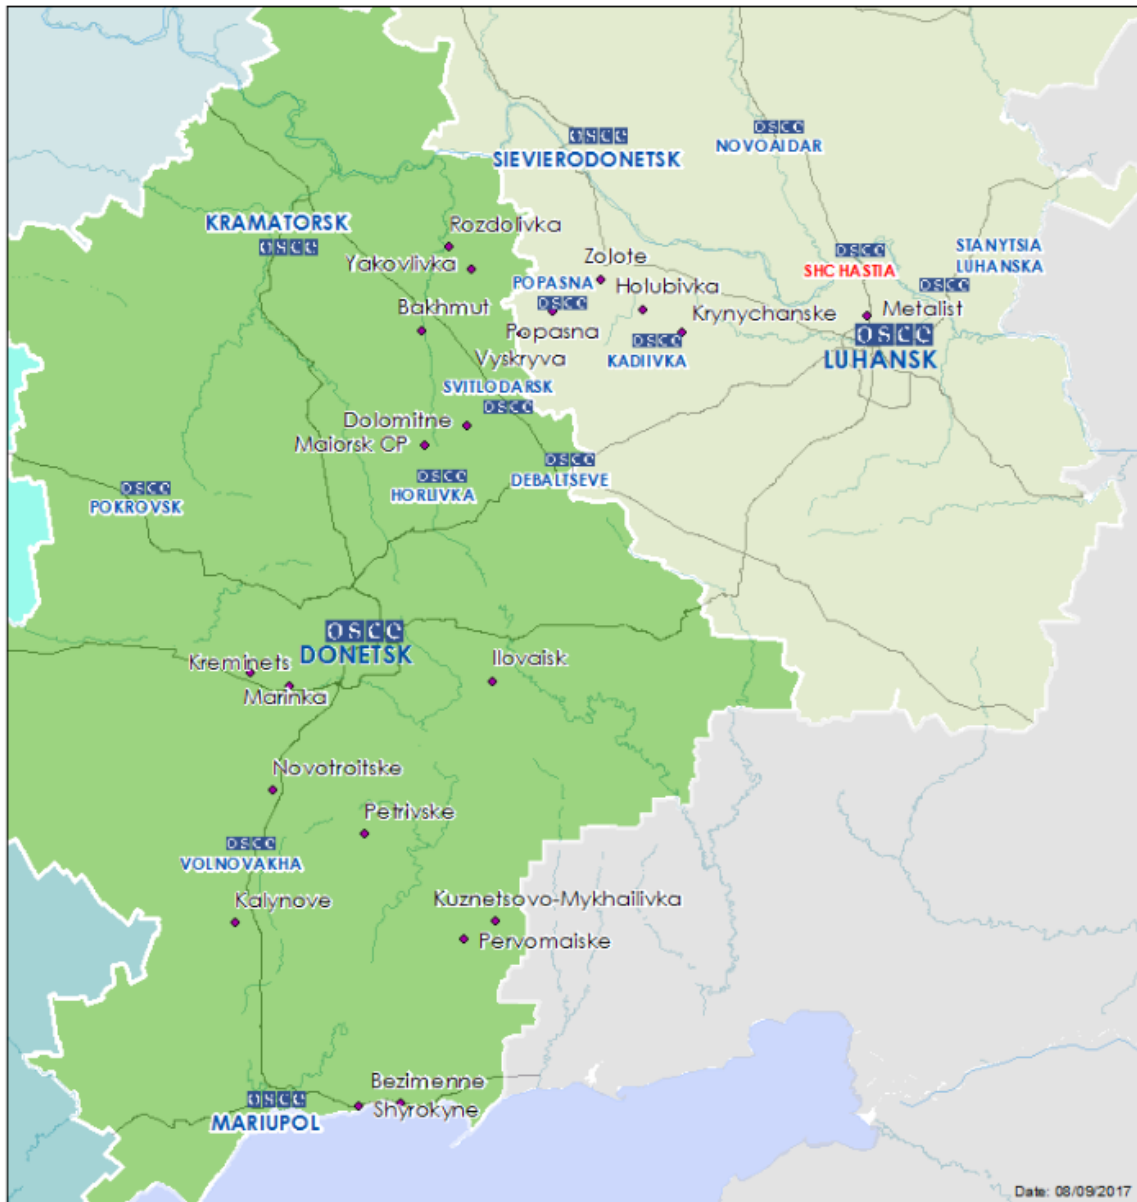

		Зафиксировала 1 трассирующий снаряд с З на В		7 сентября, 05:05
		Зафиксировала 1 трассирующий снаряд с З на В		7 сентября, 05:07
		Зафиксировала 1 трассирующий снаряд с В на З		
н. п. Горловка (подконтрольный «ДНР», 39 км к СВ от Донецка)	3–4 км к СЗ	Слышали 1 взрыв неопределенного происхождения	Н/Д	6 сентября, 22:35
	5–6 км к СЗ	Слышали 1 взрыв неопределенного происхождения		7 сентября, 09:05
	3–4 км к З	Слышали 2 взрыва неопределенного происхождения		7 сентября, 16:35
н. п. Светлодарск (подконтрольный правительству, 57 км к СВ от Донецка)	6–8 км к В	Слышали 2 взрыва неопределенного происхождения	Н/Д	6 сентября, 20:50
		Слышали 2 взрыва неопределенного происхождения		6 сентября, 23:25
Центр н. п. Донецк (подконтрольный «ДНР»)	4–5 км к ВЮВ	Видели 1 выпущенную вверх осветительную ракету	Н/Д	7 сентября, 00:47
н. п. Майорск (подконтрольный правительству, 45 км к СВ от Донецка)	1–2 км к Ю	Слышали 1 взрыв неопределенного происхождения	Н/Д	7 сентября, 10:30

Карта Донецкой и Луганской областей²

² По решению Постоянного совета №1117 от 21 марта 2014 года, СММ базируется в десяти городах на всей территории Украины (Херсон, Одесса, Львов, Ивано-Франковск, Харьков, Донецк, Днепр, Черновцы, Луганск и Киев). Эта карта восточной Украины предназначена для иллюстративных целей. На ней указаны населенные пункты, упомянутые в отчете, а также те, где находятся офисы СММ (команды наблюдателей, представительства и передовые патрульные базы) в Донецкой и Луганской областях. (Красным цветом выделена передовая патрульная база, с которой сотрудники СММ были временно передислоцированы с 27 сентября 2016 года на основании рекомендаций экспертов по безопасности из некоторых государств-участников ОБСЕ).