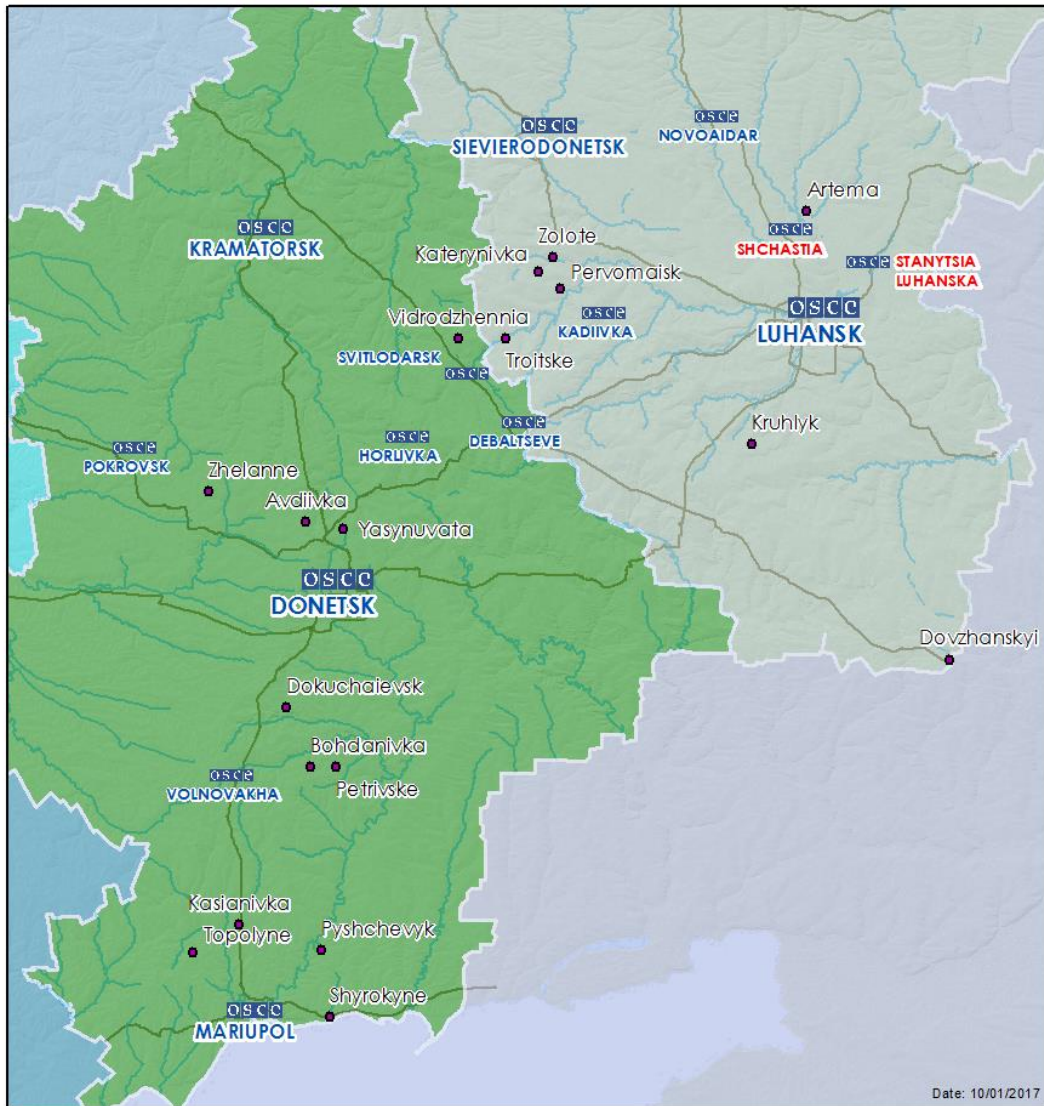

с. Катеринівка (підконтрольне уряду, 64 км на Зх від Луганська)	12–13 км на ПдПдСх	Чули 3 вибухи невизначеного походження (за оцінкою, за межами ділянки розведення сил і засобів)	Н/Д	9 січня, 12:33–12:43
---	-----------------------	---	-----	-------------------------

Мапа Донецької та Луганської областей²

² За рішенням Постійної ради №1117 від 21 березня 2014 року, СММ базується у десяти містах на всій території України (Херсон, Одеса, Львів, Івано-Франківськ, Харків, Донецьк, Дніпро, Чернівці, Луганськ та Київ). Ця мапа східної України призначена для ілюстративних цілей. На ній вказані населені пункти, згадані у звіті, а також ті, де є офіси СММ (команди спостерігачів, представництва і передові патрульні бази) в Донецькій і Луганській областях. (Червоним кольором виділені передові патрульні бази, з яких співробітники СММ були тимчасово передислоковані починаючи з 27 вересня згідно з рекомендаціями експертів з безпеки з деяких держав-учасниць ОБСЄ).