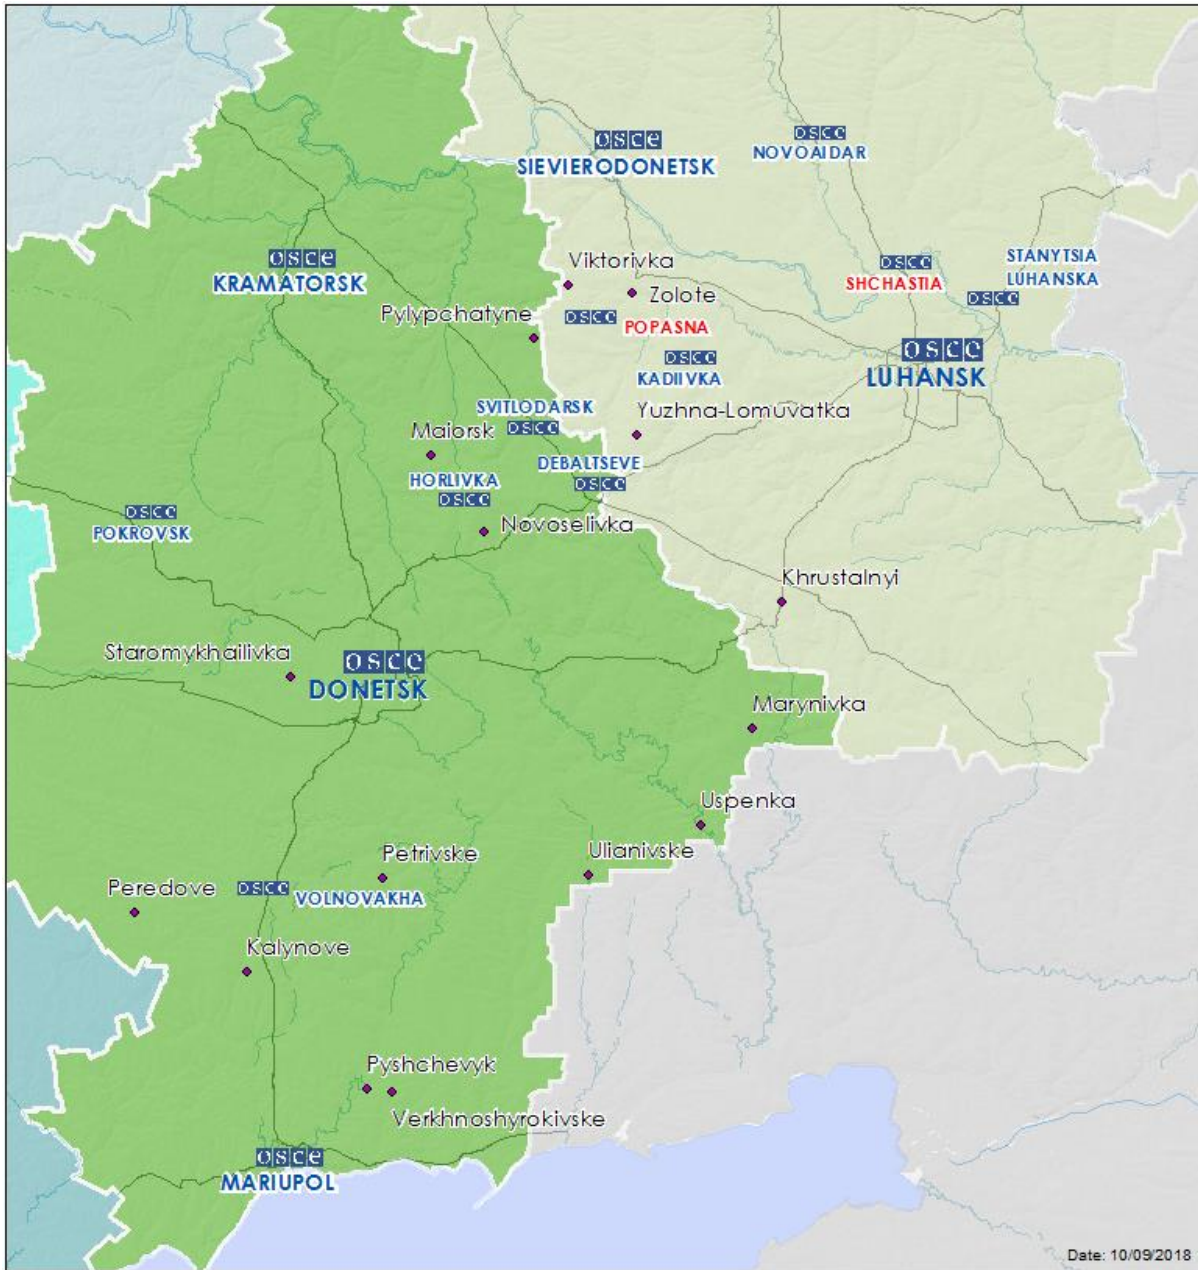

Карта Донецкой и Луганской областей²

²По решению Постоянного совета №1117 от 21 марта 2014 года, СММ базируется в десяти городах на всей территории Украины (Херсон, Одесса, Львов, Ивано-Франковск, Харьков, Донецк, Днепр, Черновцы, Луганск и Киев). Эта карта восточной Украины предназначена для иллюстративных целей. На ней указаны населенные пункты, упомянутые в отчете, а также те, где находятся офисы СММ (команды наблюдателей, представительства и передовые патрульные базы) в Донецкой и Луганской областях. (Красным цветом выделены передовые патрульные базы, с которых сотрудники СММ были временно передислоцированы на основании рекомендаций экспертов по безопасности из некоторых государств-участников ОБСЕ).