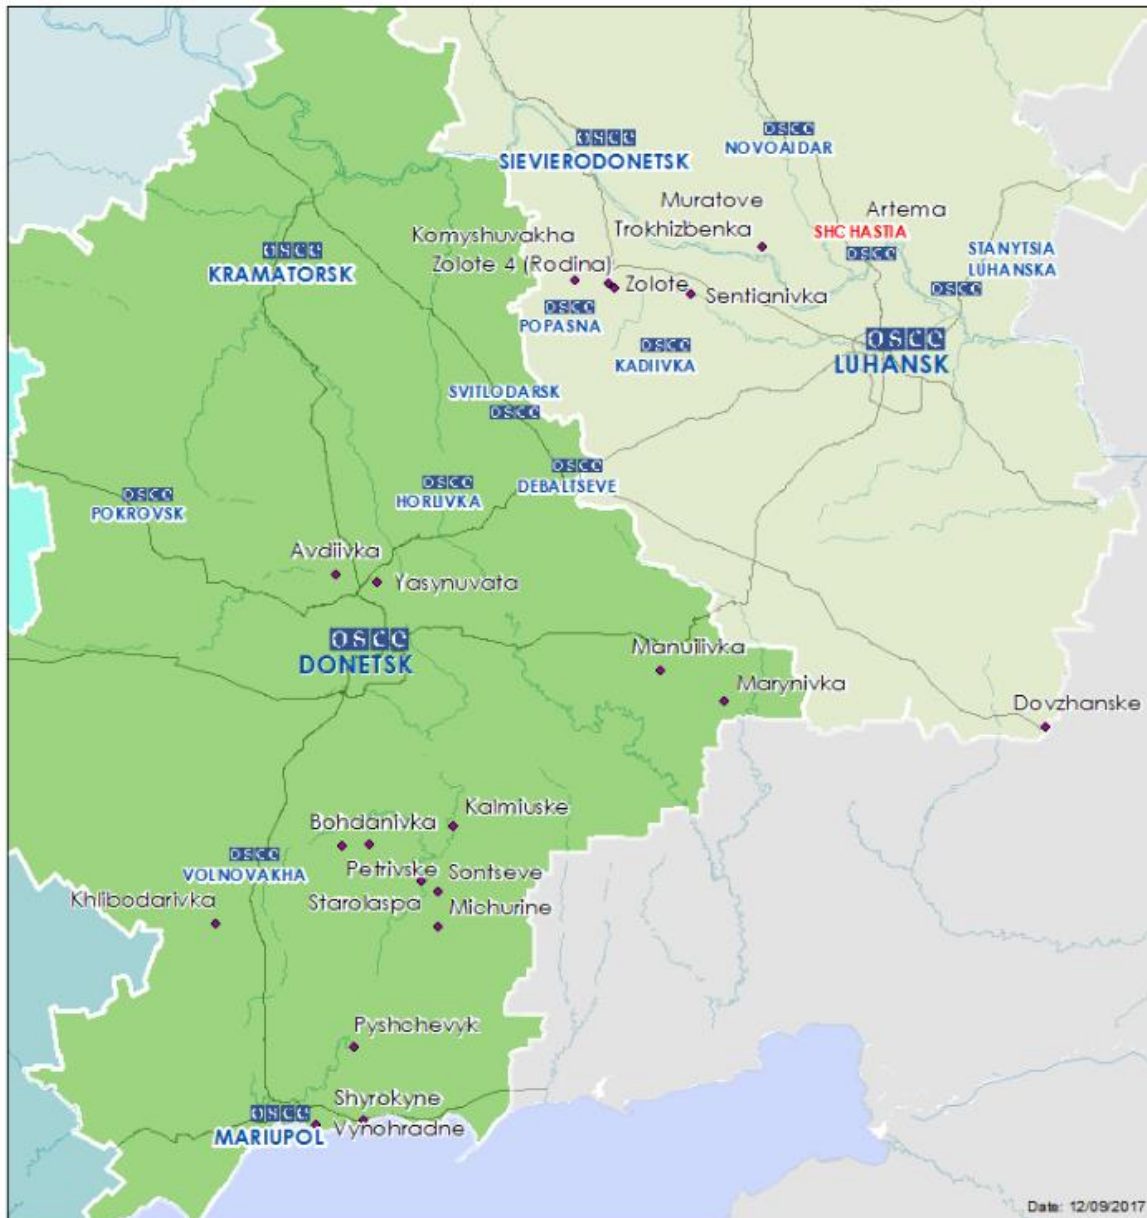

Мапа Донецької та Луганської областей²

² За рішенням Постійної ради №1117 від 21 березня 2014 року, СММ базується у десяти містах на всій території України (Херсон, Одеса, Львів, Івано-Франківськ, Харків, Донецьк, Дніпро, Чернівці, Луганськ і Київ). Ця мапа східної України призначена для ілюстративних цілей. На ній вказані населені пункти, згадані у звіті, а також ті, де є офіси СММ (команди спостерігачів, представництва і передові патрульні бази) в Донецькій і Луганській областях. (Червоним кольором виділена передова патрульна база, з якої співробітники СММ були тимчасово передислоковані починаючи з 27 вересня 2016 року згідно з рекомендаціями експертів з безпеки з деяких держав-учасниць ОБСЄ).