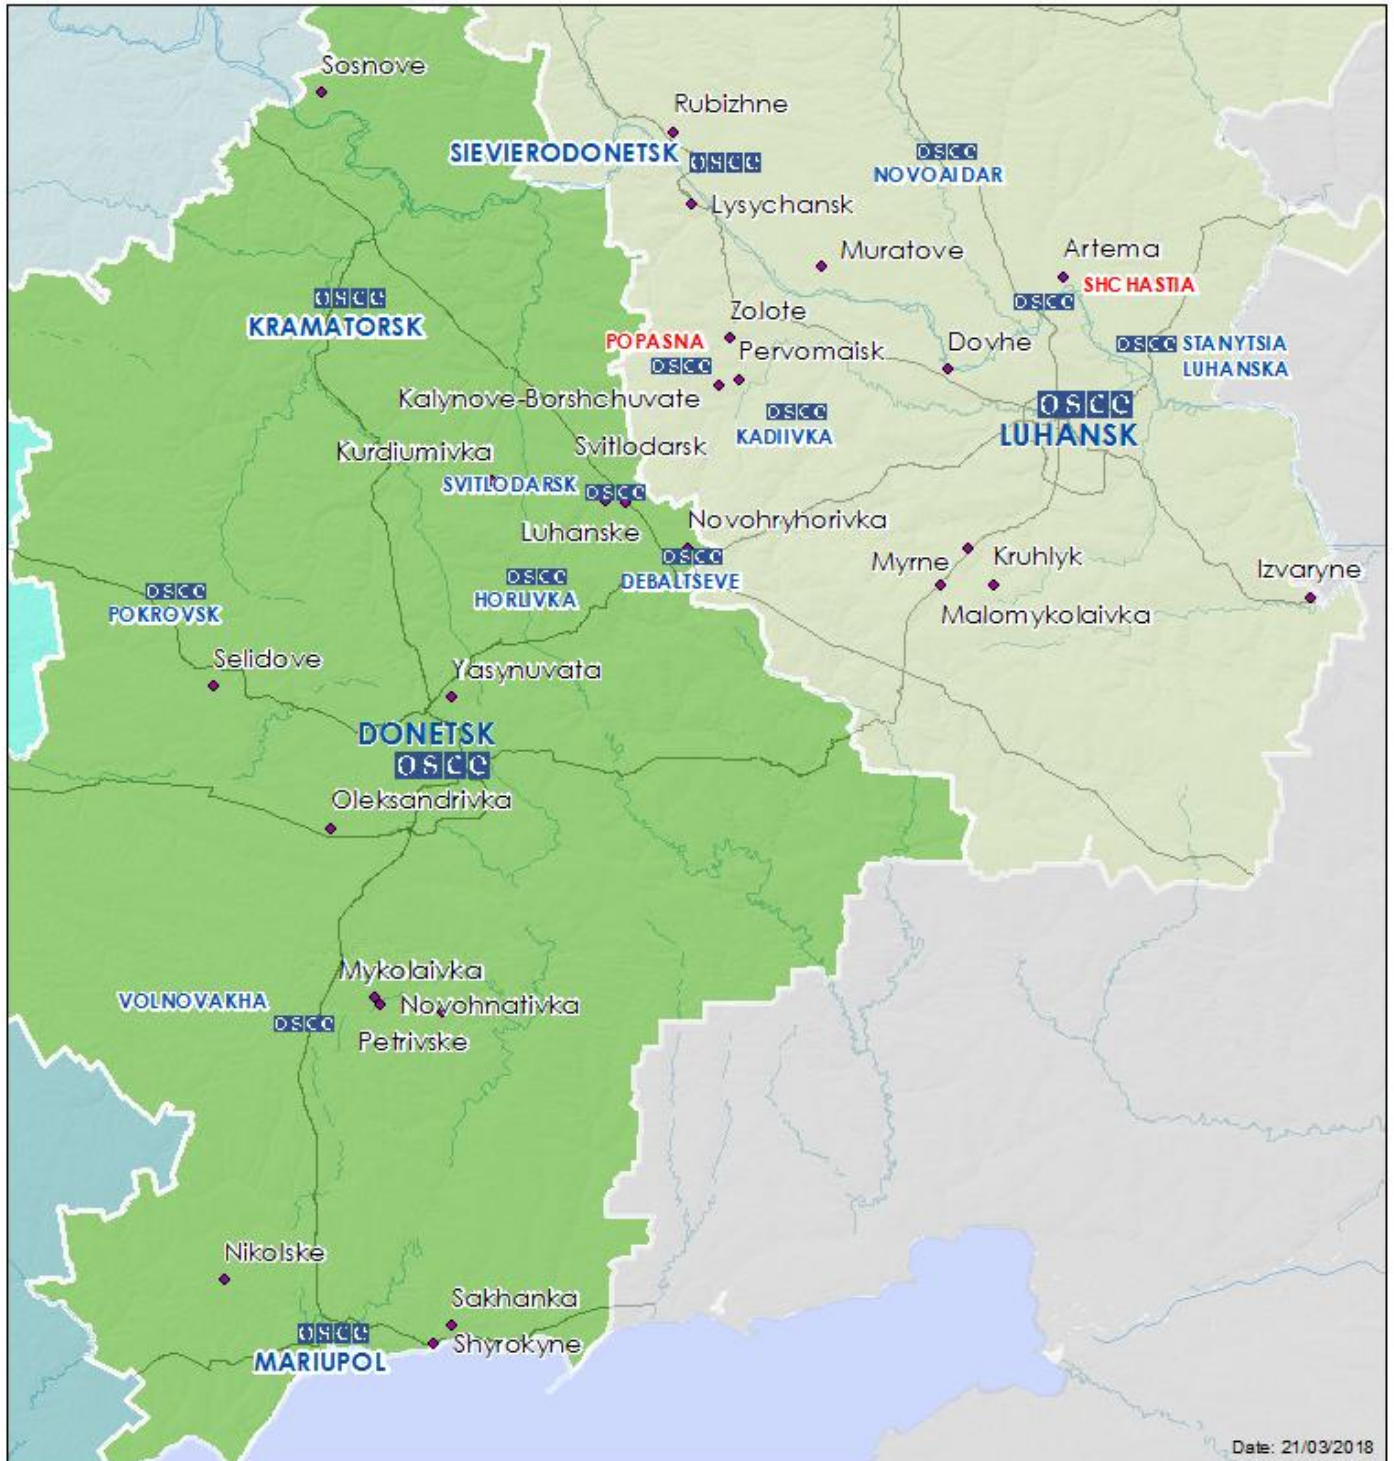

Карта Донецкой и Луганской областей²

² По решению Постоянного совета №1117 от 21 марта 2014 года, СММ базируется в десяти городах на всей территории Украины (Херсон, Одесса, Львов, Ивано-Франковск, Харьков, Донецк, Днепр, Черновцы, Луганск и Киев). Эта карта восточной Украины предназначена для иллюстративных целей. На ней указаны населенные пункты, упомянутые в отчете, а также те, где находятся офисы СММ (команды наблюдателей, представительства и передовые патрульные базы) в Донецкой и Луганской областях. (Красным цветом выделены передовые патрульные базы, с которых сотрудники СММ были временно передислоцированы на основании рекомендаций экспертов по безопасности из некоторых государств-участников ОБСЕ и с учетом требований СММ по безопасности).