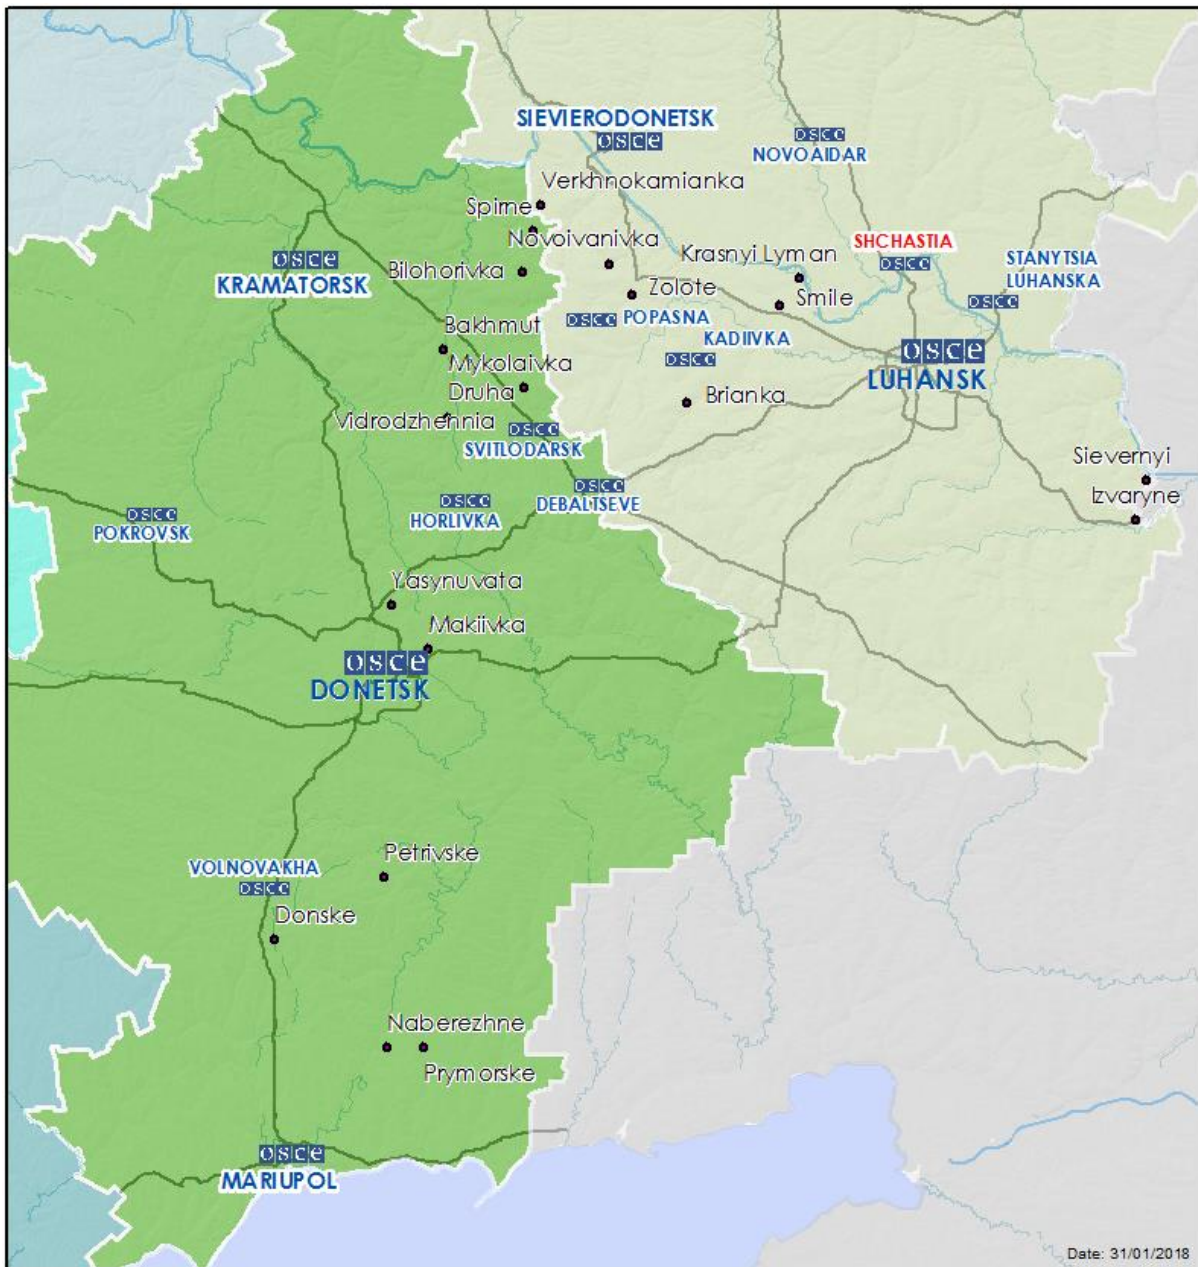

Карта Донецкой и Луганской областей²

² По решению Постоянного совета №1117 от 21 марта 2014 года, СММ базируется в десяти городах на всей территории Украины (Херсон, Одесса, Львов, Ивано-Франковск, Харьков, Донецк, Днепр, Черновцы, Луганск и Киев). Эта карта восточной Украины предназначена для иллюстративных целей. На ней указаны населенные пункты, упомянутые в отчете, а также те, где находятся офисы СММ (команды наблюдателей, представительства и передовые патрульные базы) в Донецкой и Луганской областях (Красным цветом выделена передовая патрульная база, с которой сотрудники СММ были временно передислоцированы с 27 сентября 2016 года на основании рекомендаций экспертов по безопасности из некоторых государств-участников ОБСЕ).