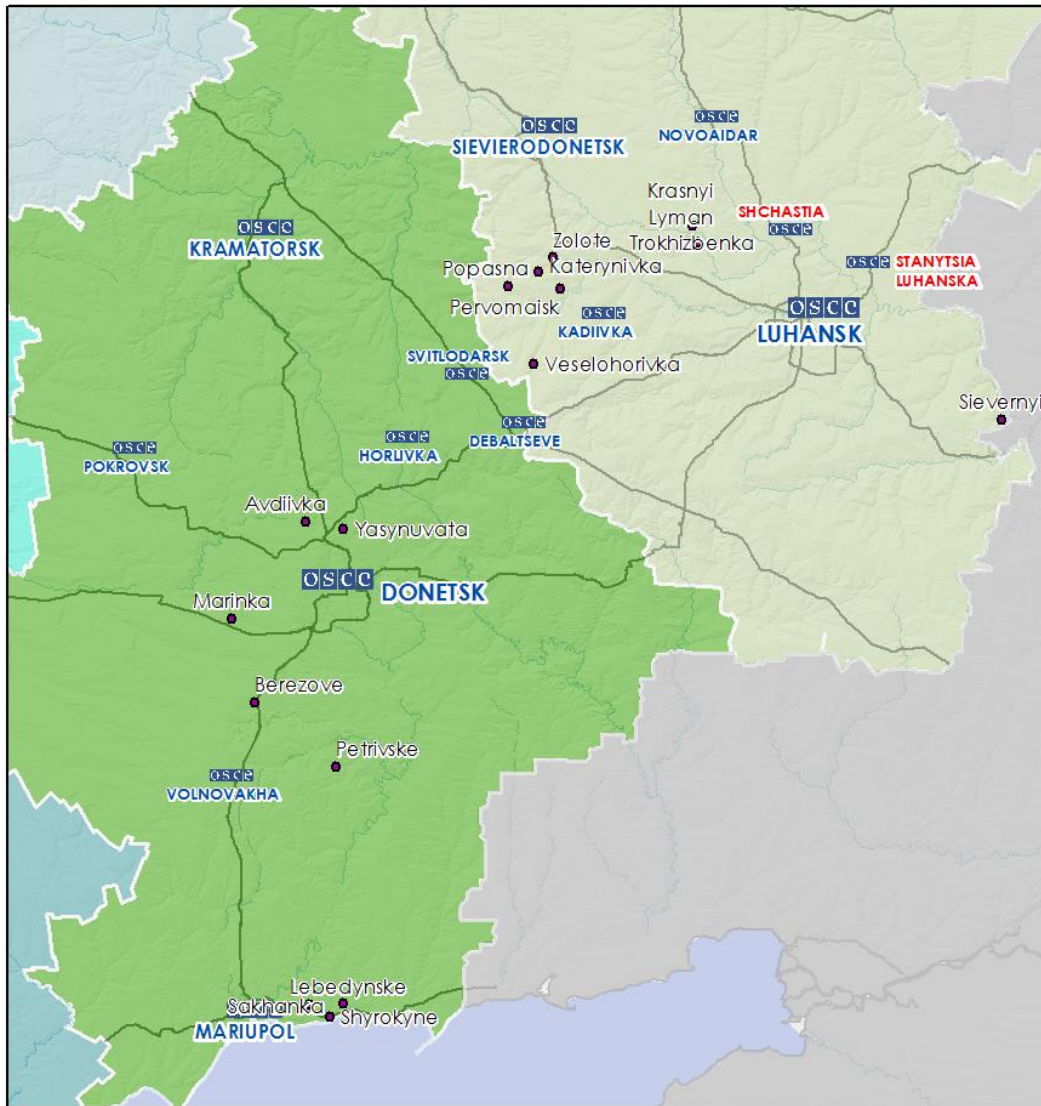

## Мапа Донецької та Луганської областей<sup>2</sup>

<sup>2</sup> За рішенням Постійної ради №1117 від 21 березня 2014 року, СММ базується у десяти містах на всій території України (Херсон, Одеса, Львів, Івано-Франківськ, Харків, Донецьк, Дніпро, Чернівці, Луганськ і Київ). Ця мапа східної України призначена для ілюстративних цілей. На ній вказані населені пункти, згадані у звіті, а також ті, де є офіси СММ (команди спостерігачів, представництва і передові патрульні бази) в Донецькій і Луганській областях. (Червоним кольором виділені передові патрульні бази, з яких співробітники СММ були тимчасово передислоковані починаючи з 27 вересня згідно з рекомендаціями експертів з безпеки з деяких держав-учасниць ОБСЄ).