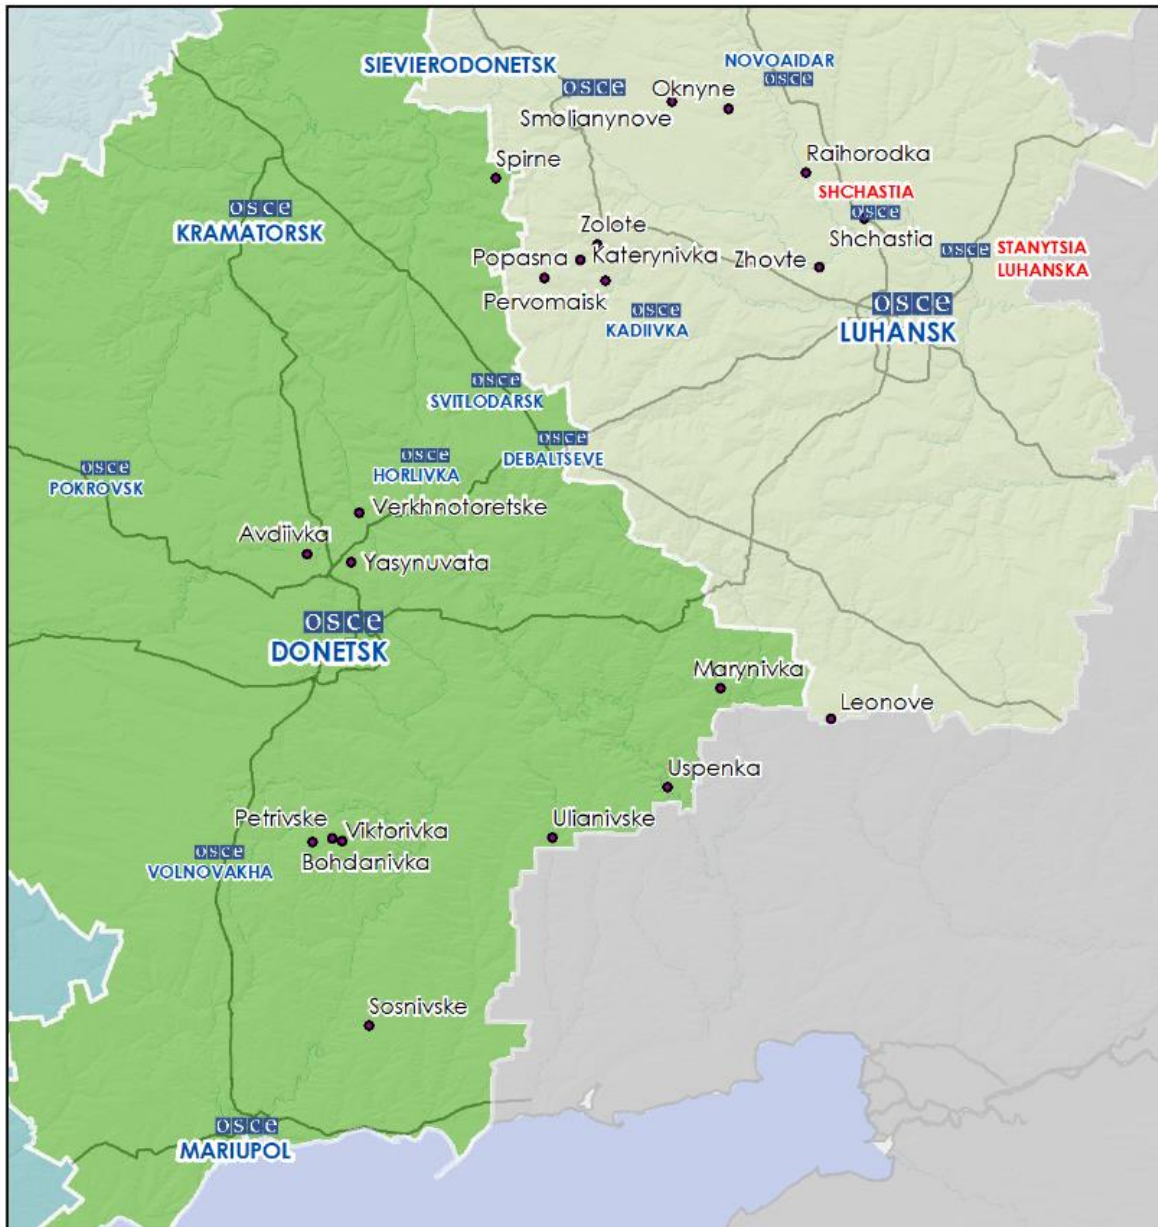

Мапа Донецької та Луганської областей²

² За рішенням Постійної ради №1117 від 21 березня 2014 року, СММ базується у десяти містах на всій території України (Херсон, Одеса, Львів, Івано-Франківськ, Харків, Донецьк, Дніпро, Чернівці, Луганськ та Київ). Ця мапа східної України призначена для ілюстративних цілей. На ній вказані населені пункти, згадані у звіті, а також ті, де є офіси СММ (команди спостерігачів, представництва і передові патрульні бази) в Донецькій і Луганській областях. (Червоним кольором виділені передові патрульні бази, з яких співробітники СММ були тимчасово передислоковані починаючи з 27 вересня згідно з рекомендаціями експертів з безпеки з деяких держав-учасниць ОБСЄ).