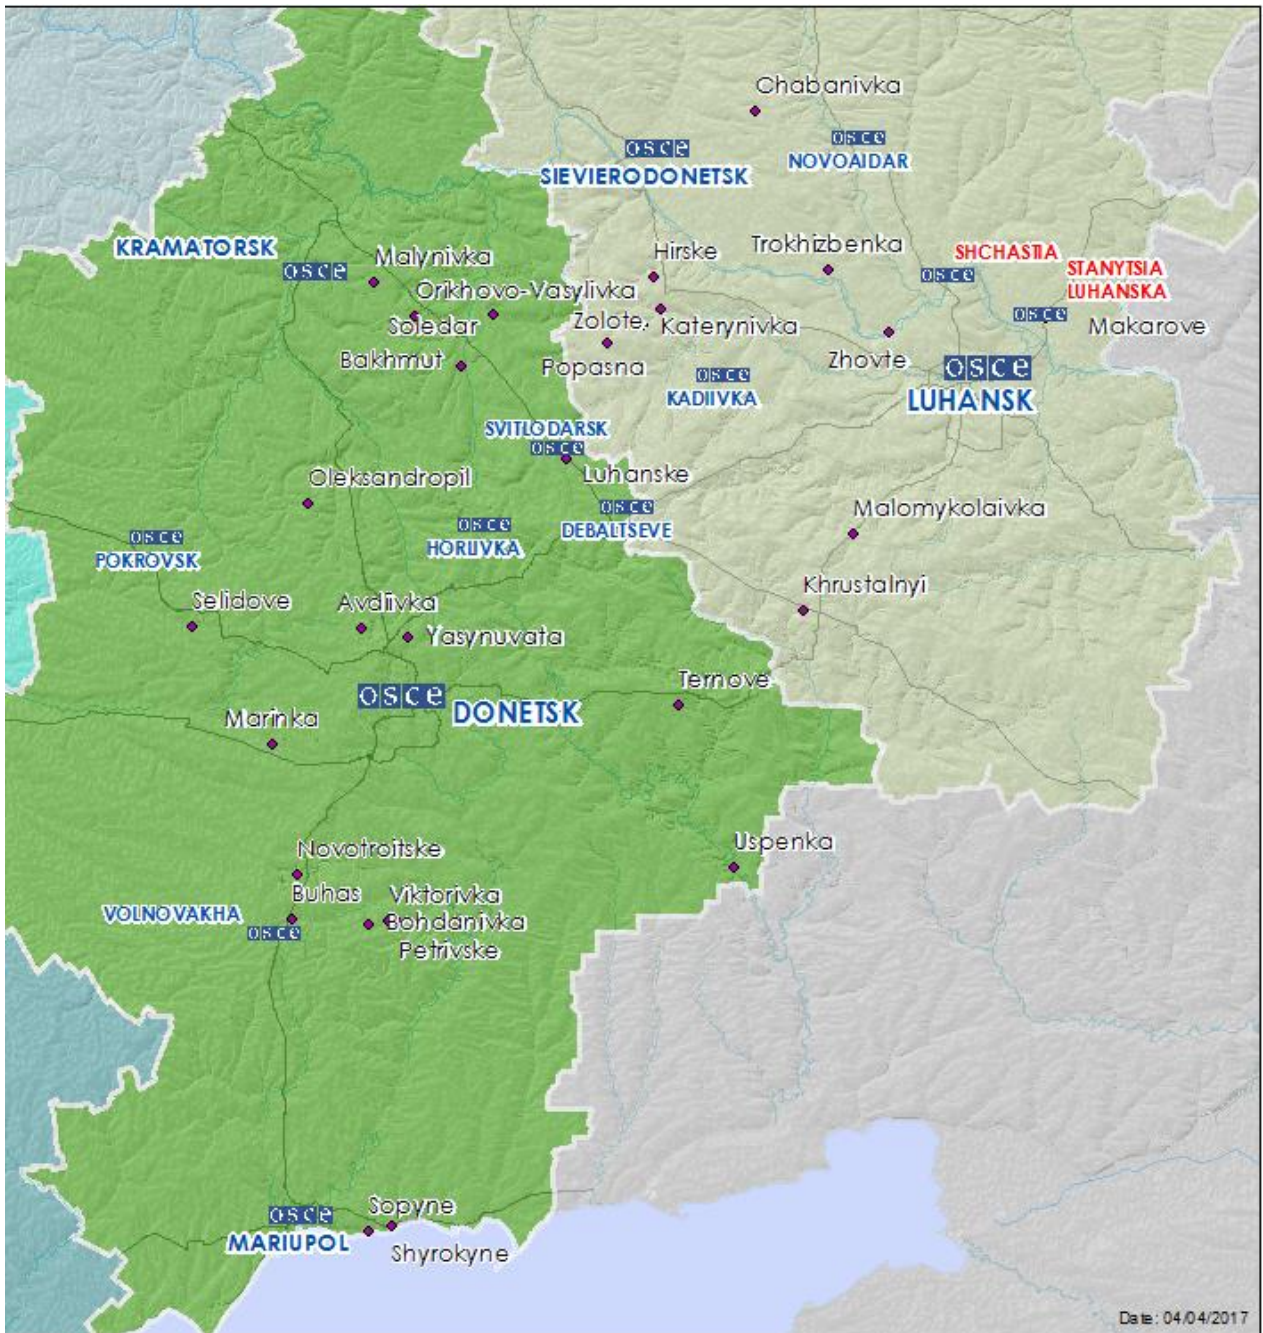

Карта Донецкой и Луганской областей²

² По решению Постоянного совета №1117 от 21 марта 2014 года, СММ базируется в десяти городах на всей территории Украины (Херсон, Одесса, Львов, Ивано-Франковск, Харьков, Донецк, Днепр, Черновцы, Луганск и Киев). Эта карта восточной Украины предназначена для иллюстративных целей. На ней указаны населенные пункты, упомянутые в отчете, а также те, где находятся офисы СММ (команды наблюдателей, представительства и передовые патрульные базы) в Донецкой и Луганской областях. (Красным цветом выделены передовые патрульные базы, с которых сотрудники СММ были временно передислоцированы с 27 сентября на основании рекомендаций экспертов по безопасности из некоторых государств-участников ОБСЕ).