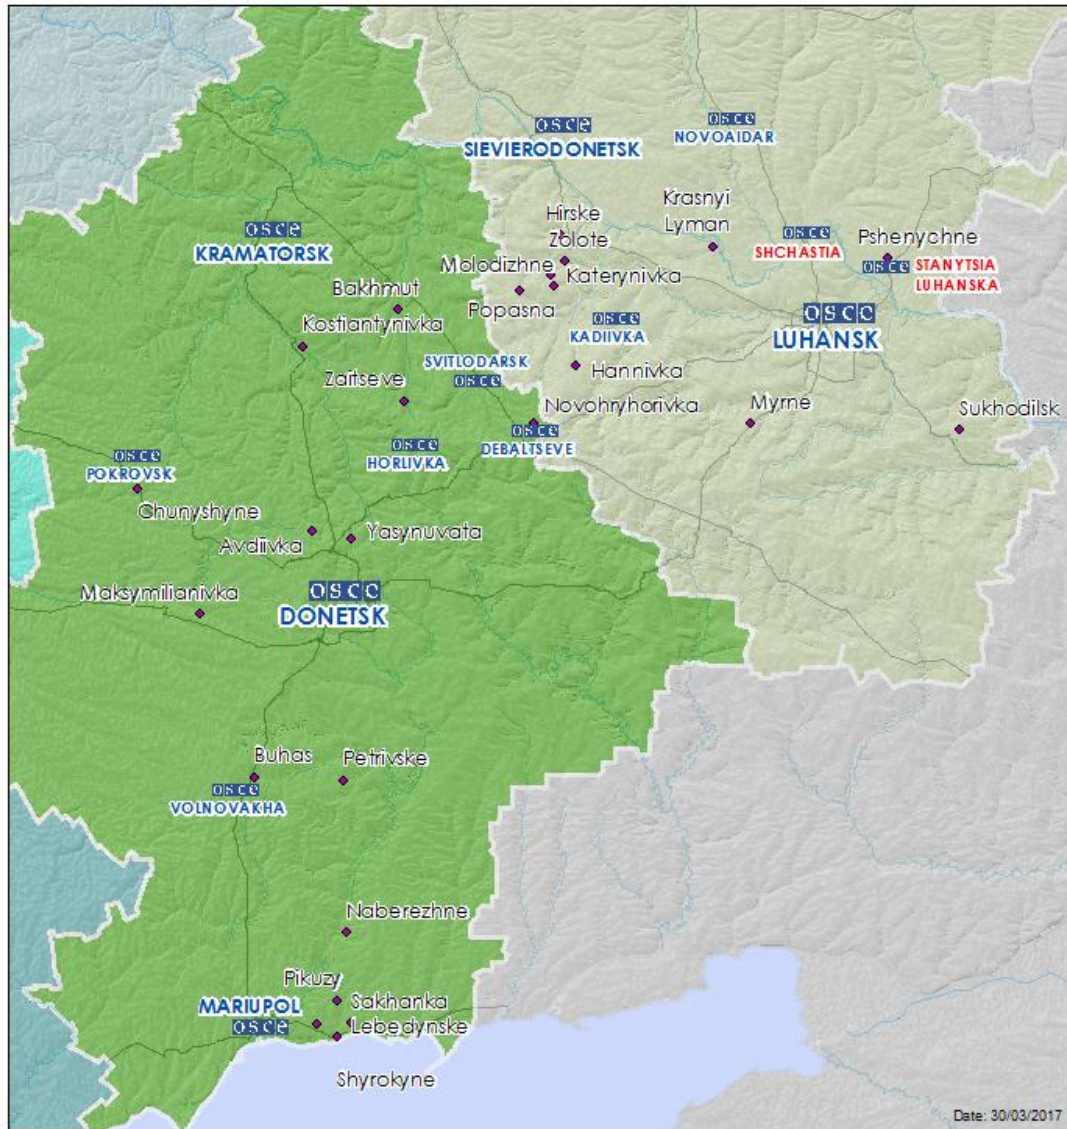

Мапа Донецької та Луганської областей²

² За рішенням Постійної ради №1117 від 21 березня 2014 року, СММ базується у десяти містах на всій території України (Херсон, Одеса, Львів, Івано-Франківськ, Харків, Донецьк, Дніпро, Чернівці, Луганськ і Київ). Ця мапа східної України призначена для ілюстративних цілей. На ній вказані населені пункти, згадані у звіті, а також ті, де є офіси СММ (команди спостерігачів, представництва і передові патрульні бази) в Донецькій і Луганській областях. (Червоним кольором виділені передові патрульні бази, з яких співробітники СММ були тимчасово передислоковані починаючи з 27 вересня згідно з рекомендаціями експертів з безпеки з деяких держав-учасниць ОБСЄ).