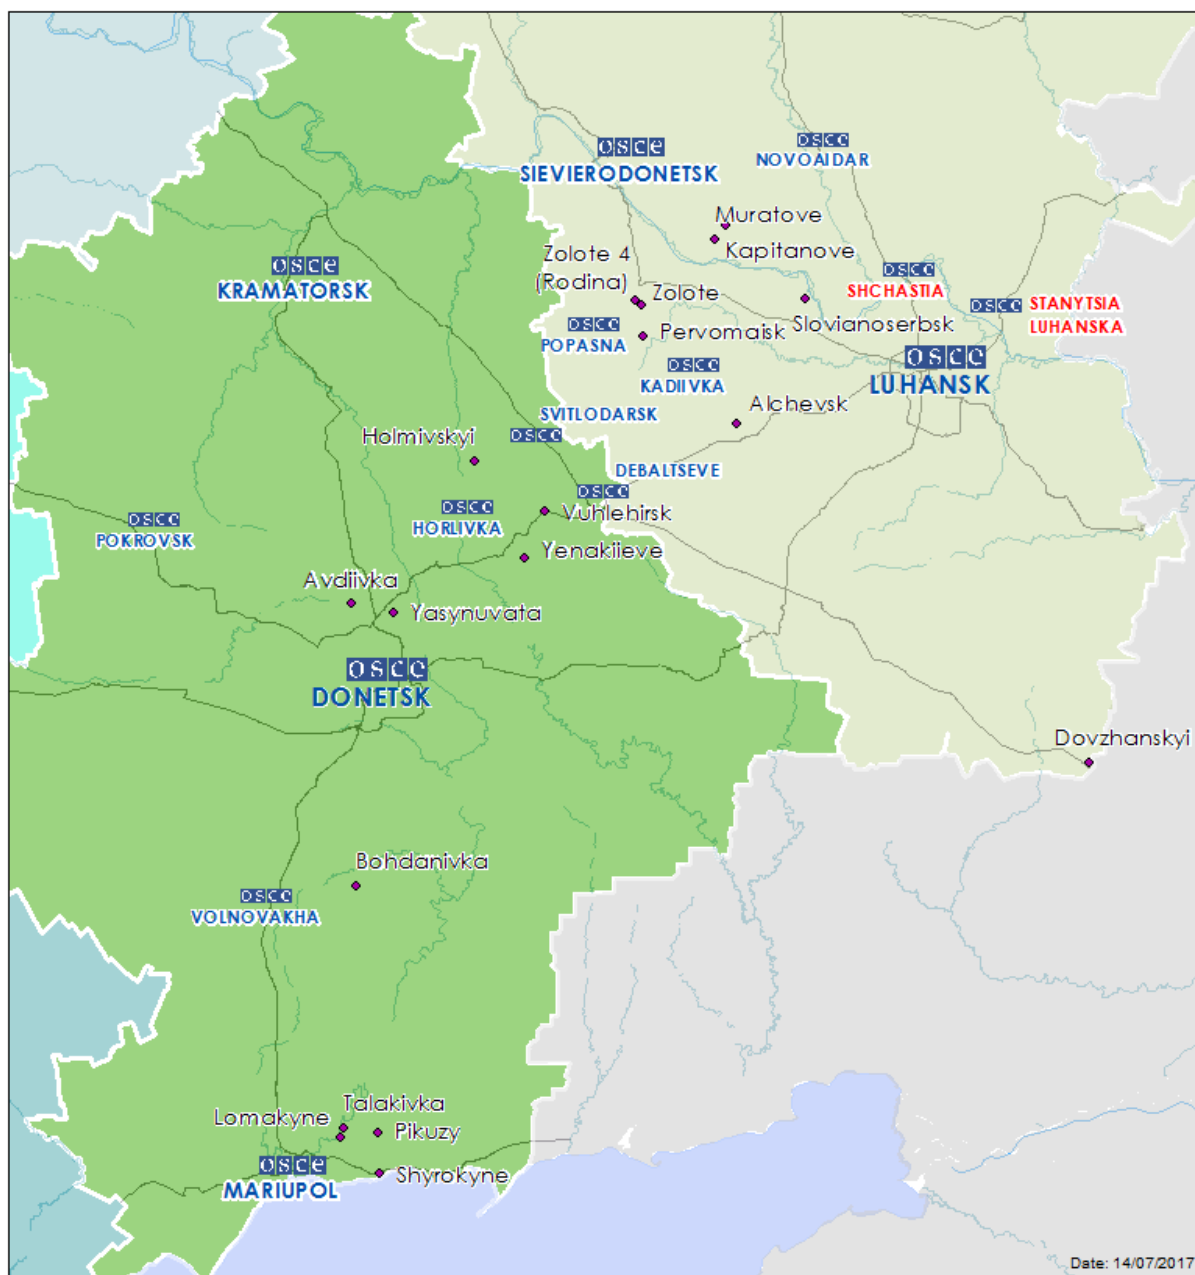

Мапа Донецької та Луганської областей²

² За рішенням Постійної ради №1117 від 21 березня 2014 року, СММ базується у десяти містах на всій території України (Херсон, Одеса, Львів, Івано-Франківськ, Харків, Донецьк, Дніпро, Чернівці, Луганськ і Київ). Ця мапа східної України призначена для ілюстративних цілей. На ній вказані населені пункти, згадані у звіті, а також ті, де є офіси СММ (команди спостерігачів, представництва і передові патрульні бази) в Донецькій і Луганській областях. (Червоним кольором виділені передові патрульні бази, з яких співробітники СММ були тимчасово передислоковані починаючи з 27 вересня 2016 року згідно з рекомендаціями експертів з безпеки з деяких держав-учасниць ОБСЄ).