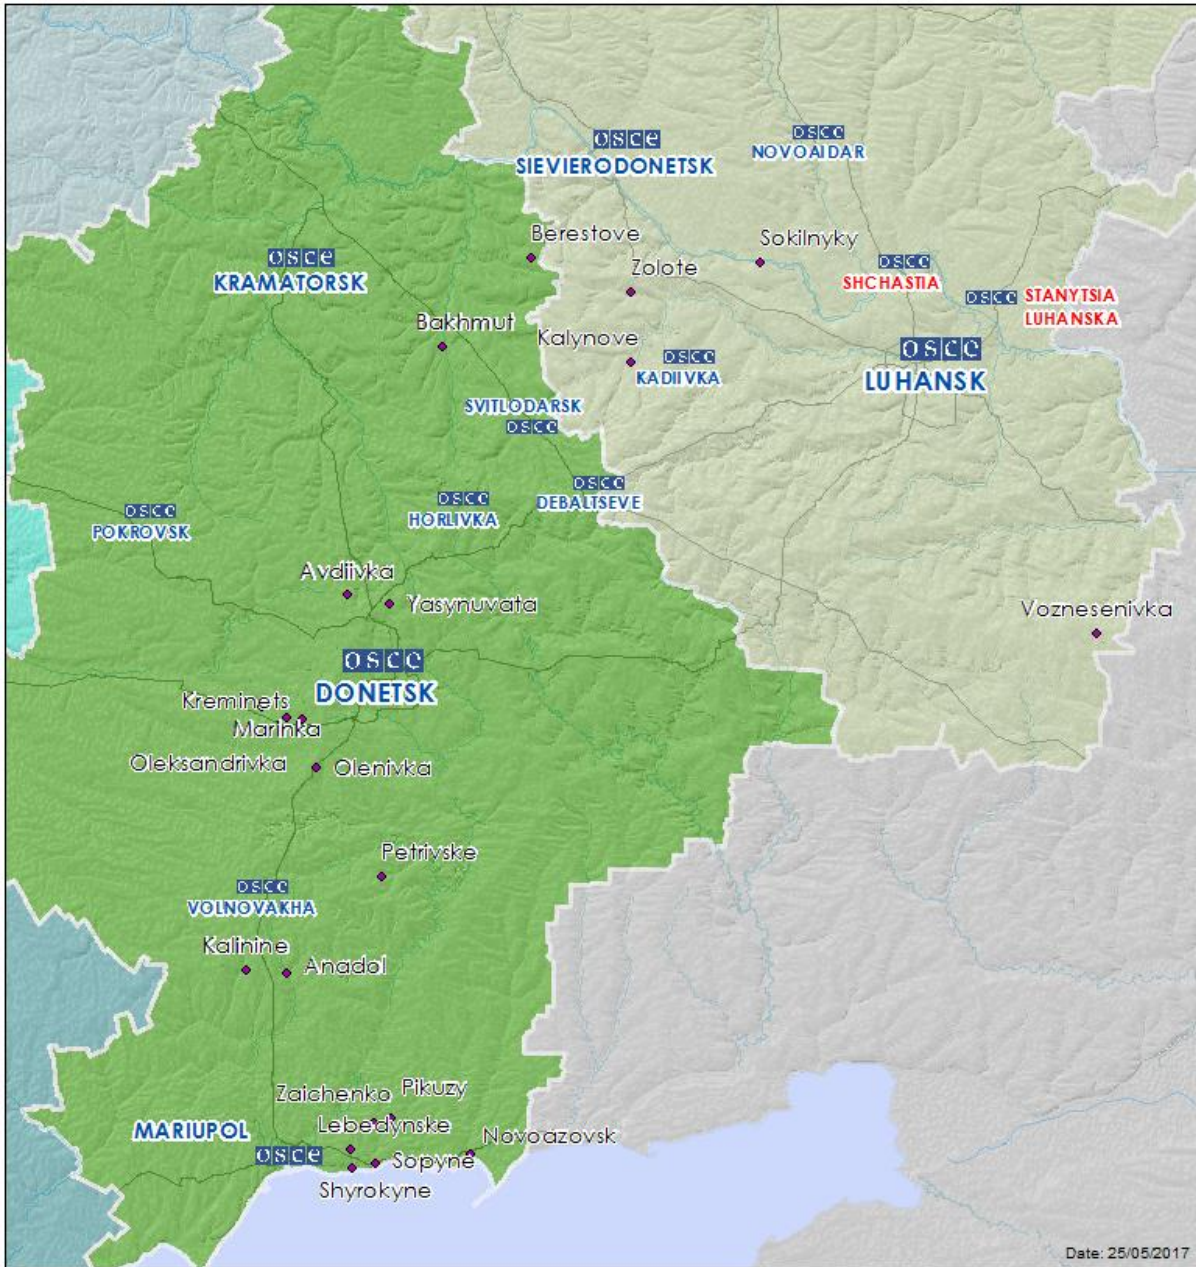

Мапа Донецької та Луганської областей²

² За рішенням Постійної ради №1117 від 21 березня 2014 року, СММ базується у десяти містах на всій території України (Херсон, Одеса, Львів, Івано-Франківськ, Харків, Донецьк, Дніпро, Чернівці, Луганськ та Київ). Ця мапа східної України призначена для ілюстративних цілей. На ній вказані населені пункти, згадані у звіті, а також ті, де є офіси СММ (команди спостерігачів, представництва і передові патрульні бази) в Донецькій і Луганській областях. (Червоним кольором виділені передові патрульні бази, з яких співробітники СММ були тимчасово передислоковані починаючи з 27 вересня 2016 року згідно з рекомендаціями експертів з безпеки з деяких держав-учасниць ОБСЄ).