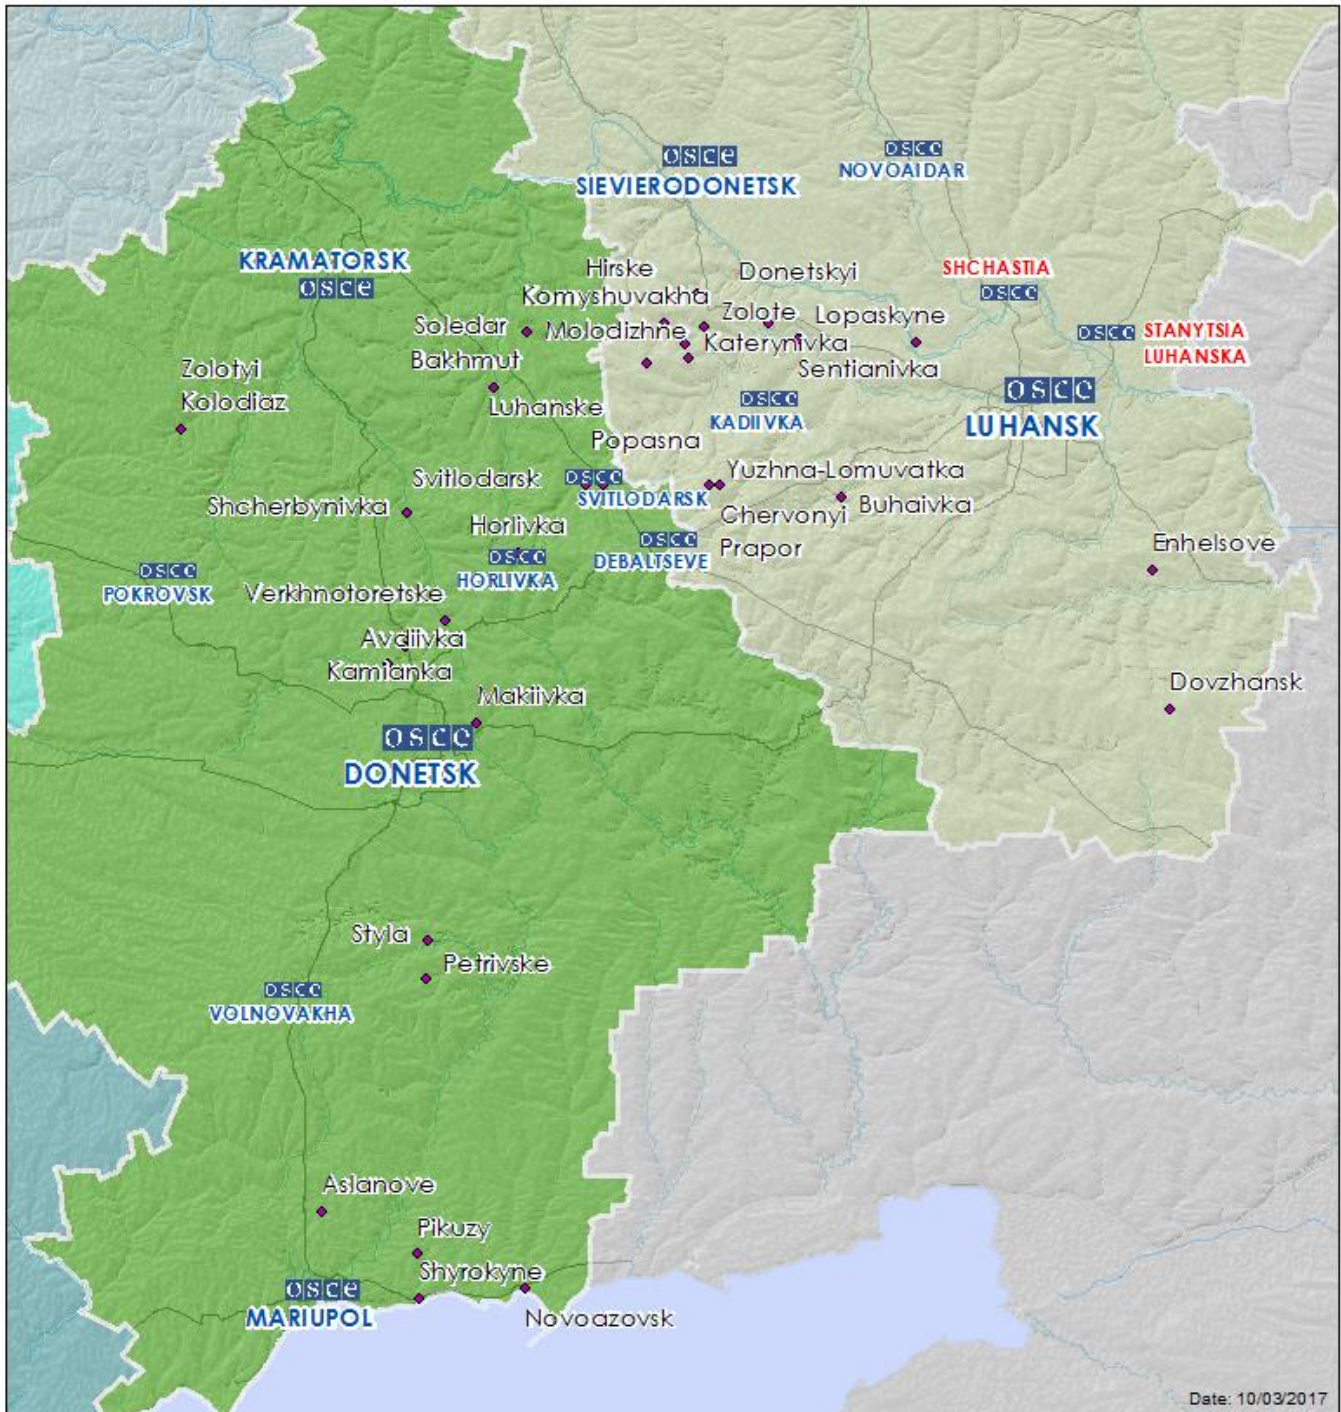

## Мапа Донецької та Луганської областей<sup>2</sup>

<sup>2</sup> За рішенням Постійної ради №1117 від 21 березня 2014 року, СММ базується у десяти містах на всій території України (Херсон, Одеса, Львів, Івано-Франківськ, Харків, Донецьк, Дніпро, Чернівці, Луганськ і Київ). Ця мапа східної України призначена для ілюстративних цілей. На ній вказані населені пункти, згадані у звіті, а також ті, де є офіси СММ (команди спостерігачів, представництва і передові патрульні бази) в Донецькій і Луганській областях. (Червоним кольором виділені передові патрульні бази, з яких співробітники СММ були тимчасово передислоковані починаючи з 27 вересня згідно з рекомендаціями експертів з безпеки з деяких держав-учасниць ОБСЄ).