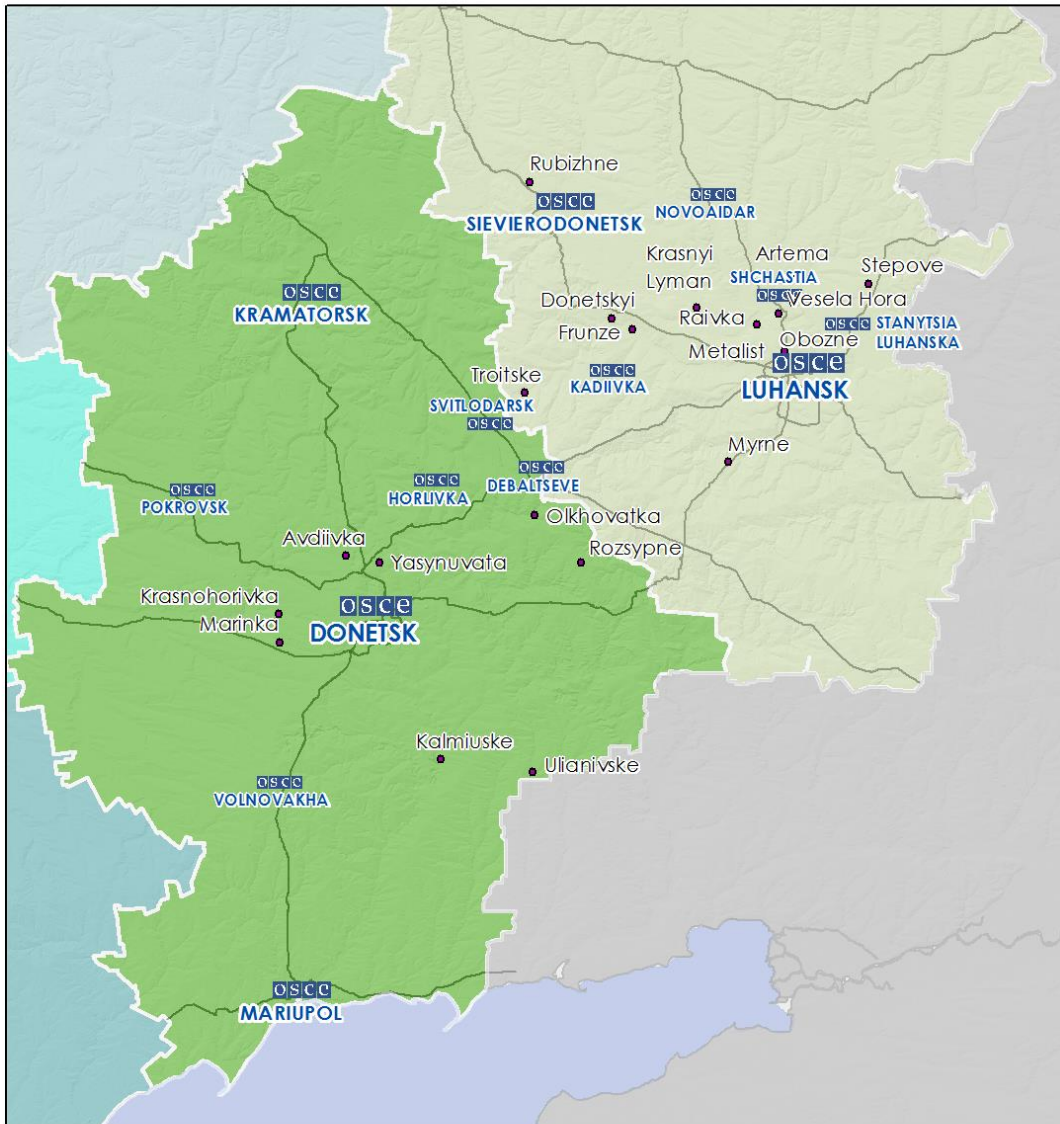

## Мапа Донецької та Луганської областей<sup>2</sup>

<sup>2</sup> За рішенням Постійної Ради №1117 від 21 березня 2014 року, СММ базується у десяти містах на всій території України (Херсон, Одеса, Львів, Івано-Франківськ, Харків, Донецьк, Дніпро, Чернівці, Луганськ та Київ). Ця мапа східної України призначена для ілюстративних цілей. На ній вказані населені пункти, згадані у звіті, а також ті, де є офіси СММ (команди спостерігачів, представництва і передові патрульні бази) в Донецькій і Луганській областях.