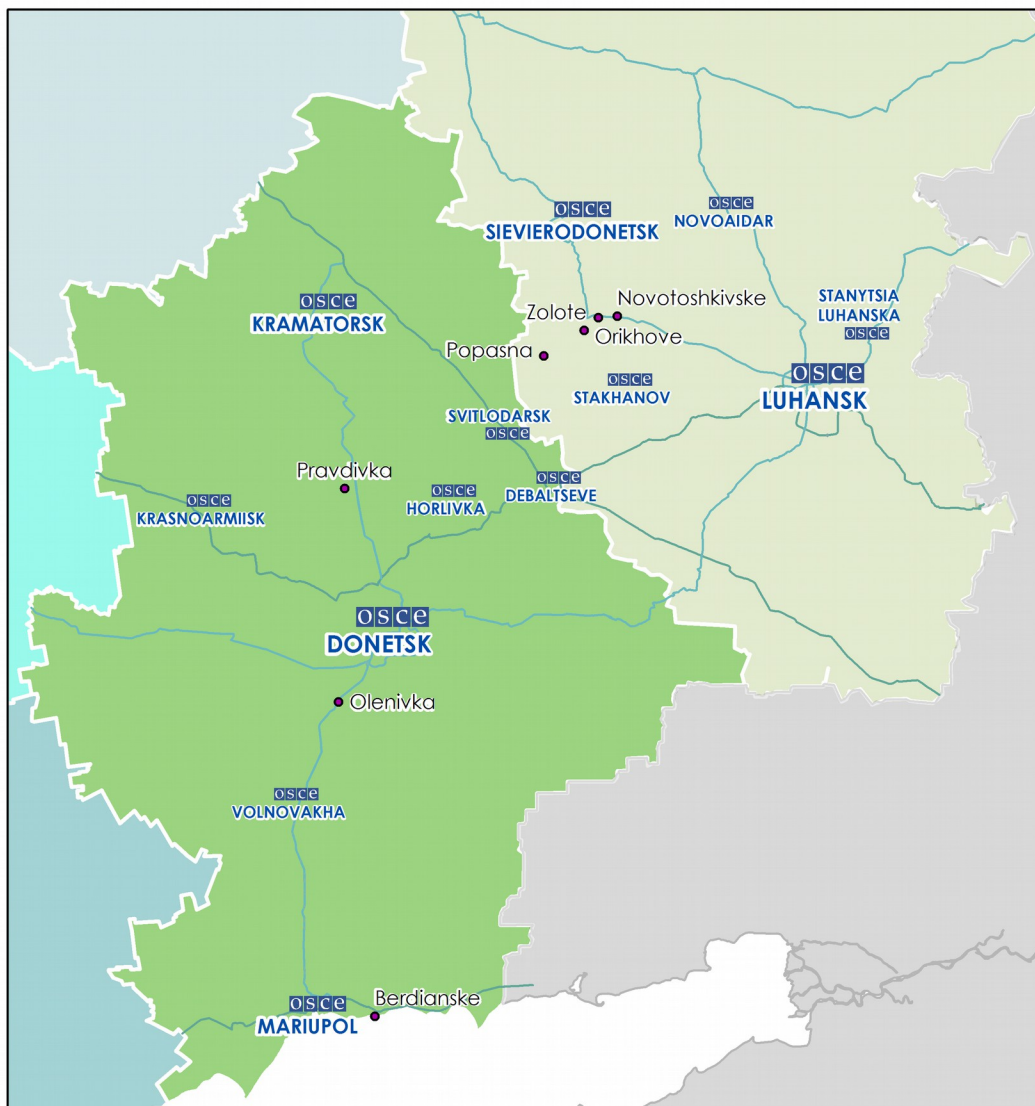

Таблица нарушений режима прекращения огня¹

Месторасположение СММ	Место происшествия	Наблюдения	Тип оружия/боеприпасов	Дата/время
Отель «Парк Инн» (подконтрольный «ДНР», центр Донецка)	5-7 км к С	Слышали 1 очередь (3-5 выстрелов)	Крупнокалиберный пулемет и	26 апреля, 21:58
		Слышали 1 очередь (3-5 выстрелов)	стрелковое оружие	26 апреля, 22:17
	7-10 км к СЗ	Слышали 18 взрывов неопределенного происхождения	Н/Д	27 апреля, 02:39-02:41
		Слышали 2 взрыва неопределенного происхождения		27 апреля, 04:07-04:10
		Слышали 3 взрыва неопределенного происхождения		27 апреля, 04:45-04:53
	Камера CCTV в с. Широкино (20 км к В от Мариуполя)	1-2 км к В	Более 100 взрывов неопределенного происхождения	Артиллерия и миномет
г. Светлодарск (подконтрольный правительству, 57 км к СВ от Донецка)	2-3 км к ЮЮВ	Слышали 1 взрыв (удар)	Автоматический гранатомет	26 апреля, 18:00-18:45
		Слышали 2 очереди и многочисленные одиночные выстрелы	Крупнокалиберный пулемет / стрелковое оружие	
		Слышали 1 взрыв неопределенного происхождения	РПГ-7	
	4-5 км к ЮЗ	Слышали 65 взрывов (ударов)	Автоматический гранатомет	26 апреля, 20:46-21:26
		Слышали 31 очередь и многочисленные одиночные выстрелы	Крупнокалиберный пулемет и стрелковое оружие	
		Слышали 41 выстрел	Н/Д	
		Слышали 41 взрыв (удар)		
		Слышали 1 взрыв (удар)	Миномет (120 мм)	
		Слышали 25 взрывов (ударов)	Автоматический гранатомет	26 апреля, 21:32-22:30
		Слышали 5 очередей и многочисленные одиночные выстрелы	Крупнокалиберный пулемет и стрелковое оружие	

Карта Донецкой и Луганской областей²

²По решению Постоянного Совета №1117 от 21 марта 2014 года, СММ базируется в десяти городах на всей территории Украины. Эта карта восточной Украины предназначена для иллюстративных целей. На ней указаны населенные пункты, упомянутые в отчете, а также те, где находятся офисы СММ (команды наблюдателей, представительства и передовые патрульные базы) в Донецкой и Луганской областях.