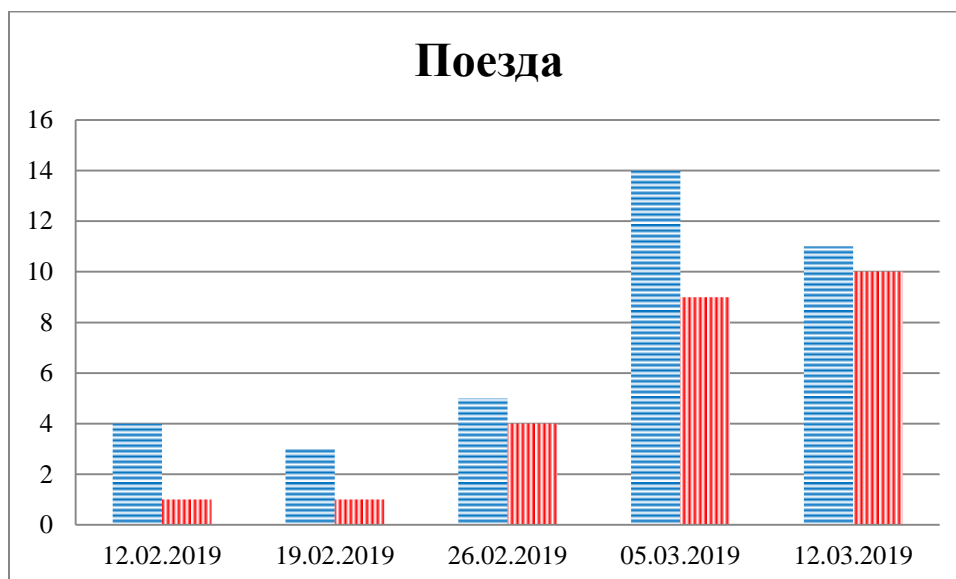

### Тенденции и цифры наглядно

(За период с 09:00 5 февраля 2019 года по 09:00 12 марта 2019 года)<sup>1</sup>

■ – в Российскую Федерацию ■ – на Украину

<sup>1</sup> Даты, указанные под каждым графиком, обозначают день публикации Ежедневного бюллетеня и относятся к данным наблюдений за предыдущие семь дней.