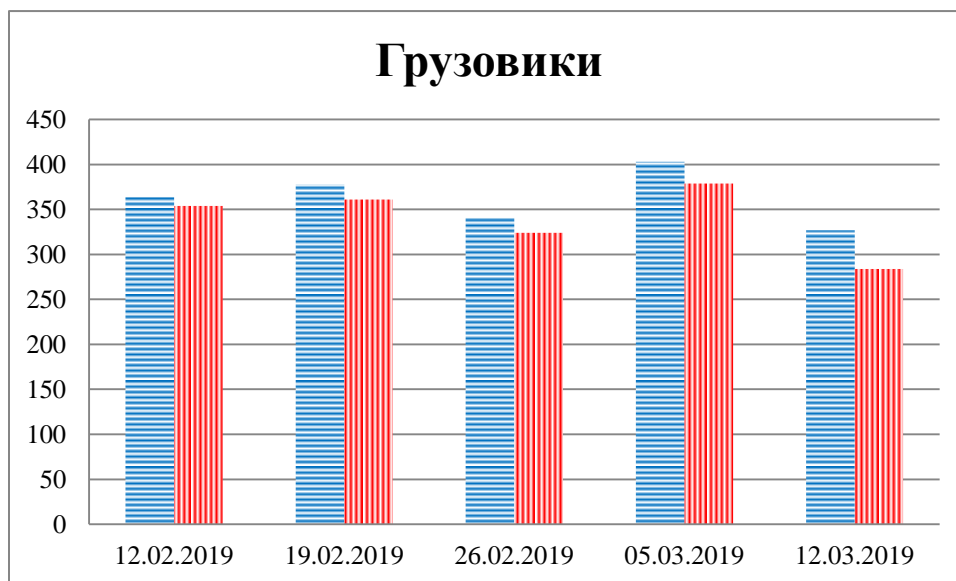

### Тенденции и цифры наглядно

(За период с 09:00 5 февраля 2019 года по 09:00 12 марта 2019 года)<sup>1</sup>

■ – в Российскую Федерацию ■ – на Украину

<sup>1</sup> Даты, указанные под каждым графиком, обозначают день публикации Ежедневного бюллетеня и относятся к данным наблюдений за предыдущие семь дней.