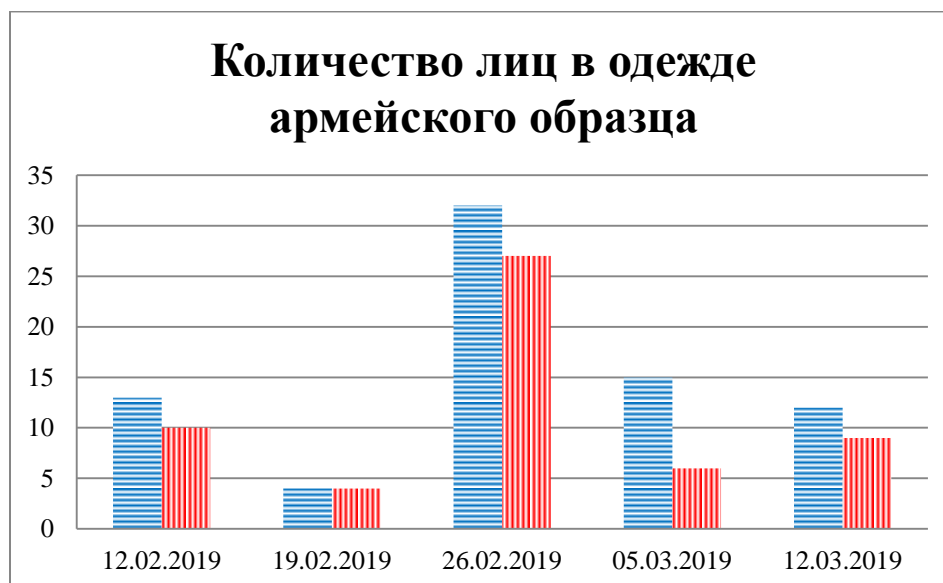

### Тенденции и цифры наглядно

(За период с 09:00 5 февраля 2019 года по 09:00 12 марта 2019 года)<sup>1</sup>

■ – в Российскую Федерацию ■ – на Украину

<sup>1</sup> Даты, указанные под каждым графиком, обозначают день публикации Ежедневного бюллетеня и относятся к данным наблюдений за предыдущие семь дней.