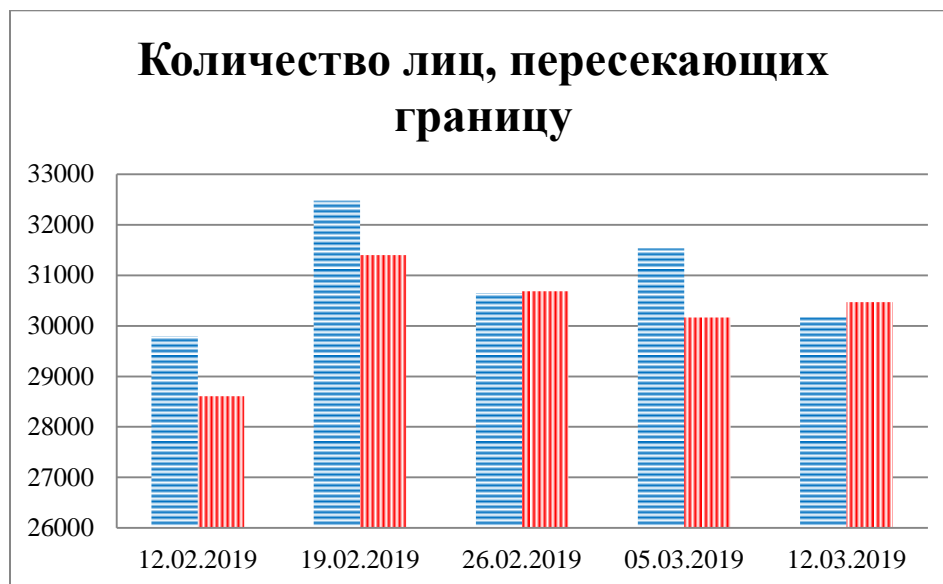

### Тенденции и цифры наглядно

(За период с 09:00 5 февраля 2019 года по 09:00 12 марта 2019 года)<sup>1</sup>

■ – в Российскую Федерацию ■ – на Украину

<sup>1</sup> Даты, указанные под каждым графиком, обозначают день публикации Ежедневного бюллетеня и относятся к данным наблюдений за предыдущие семь дней.