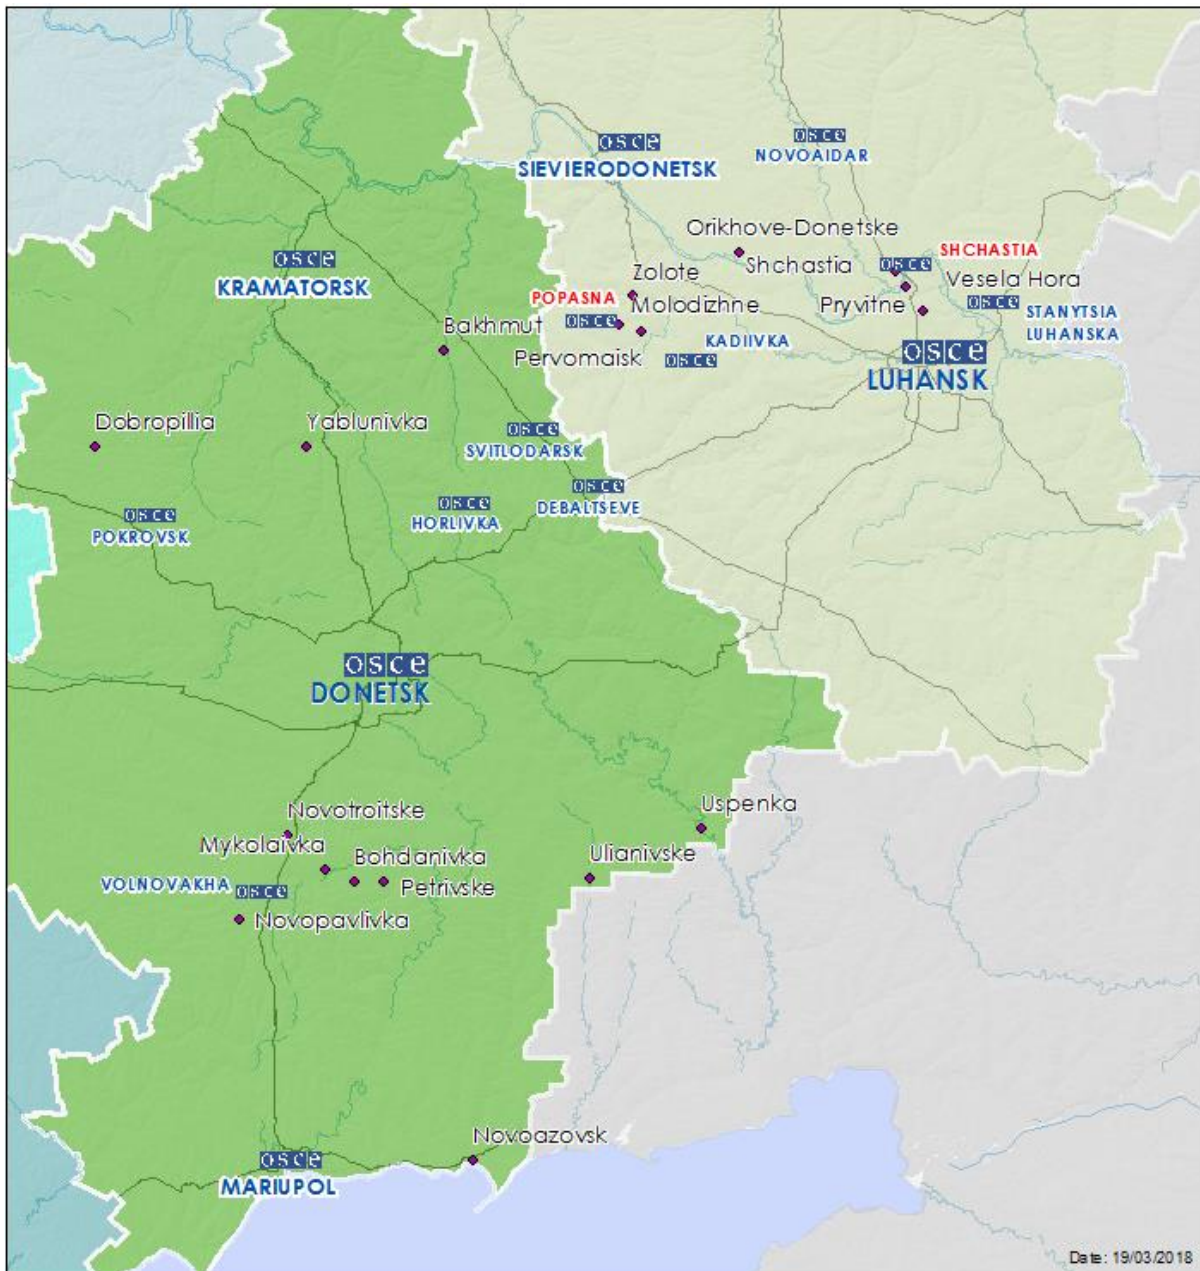

Місце розміщення СММ	Відстань	Напрямок	Спосіб	К-ть	Спостереження	Опис	Озброєння	Дата	Час
Західна околиця н. п. Калинове-Борщувате (непідконтрольний уряду, 61 км на Зх від Луганська)	1 км	ПдЗх	чули	2	постріл		стрілецька зброя	17.03	12:34
н. п. Кряківка (підконтрольний уряду, 38 км на ПнЗх від Луганська)	2-3 км	Пд	чули	1	вибух	невизначеного походження	Н/Д	17.03	13:05

## Мапа Донецької та Луганської областей<sup>2</sup>

<sup>2</sup> За рішенням Постійної ради №1117 від 21 березня 2014 року, СММ базується у десяти містах на всій території України (Херсон, Одеса, Львів, Івано-Франківськ, Харків, Донецьк, Дніпро, Чернівці, Луганськ і Київ). Ця мапа східної України призначена для ілюстративних цілей. На ній вказані населені пункти, згадані у звіті, а також ті, де є офіси СММ (команди спостерігачів, представництва і передові патрульні бази) в Донецькій і Луганській областях. (Червоним кольором виділені передові патрульні бази, з яких співробітники СММ були тимчасово передислоковані починаючи з 27 вересня 2016 року згідно з рекомендаціями експертів з безпеки з деяких держав-учасниць ОБСЄ та з урахуванням вимог СММ щодо безпеки).