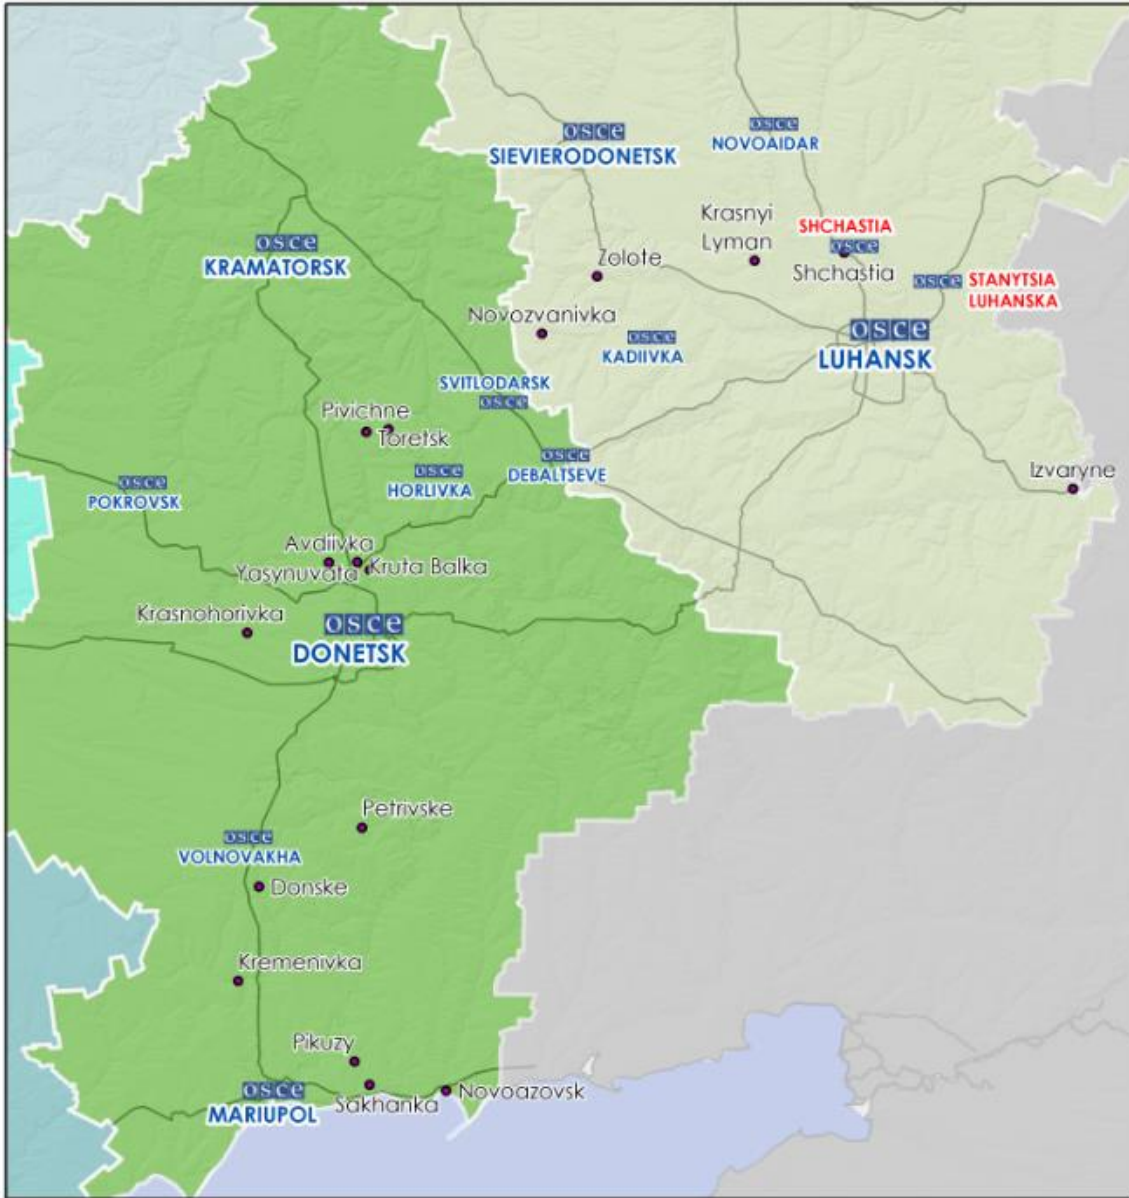

Карта Донецкой и Луганской областей²

² По решению Постоянного Совета №1117 от 21 марта 2014 года, СММ базируется в десяти городах на всей территории Украины (Херсон, Одесса, Львов, Ивано-Франковск, Харьков, Донецк, Днепр, Черновцы, Луганск и Киев). Эта карта восточной Украины предназначена для иллюстративных целей. На ней указаны населенные пункты, упомянутые в отчете, а также те, где находятся офисы СММ (команды наблюдателей, представительства и передовые патрульные базы) в Донецкой и Луганской областях. (Красным цветом выделены передовые патрульные базы, с которых сотрудники СММ были временно передислоцированы с 27 сентября на основании рекомендаций экспертов по безопасности из некоторых государств-участников ОБСЕ).