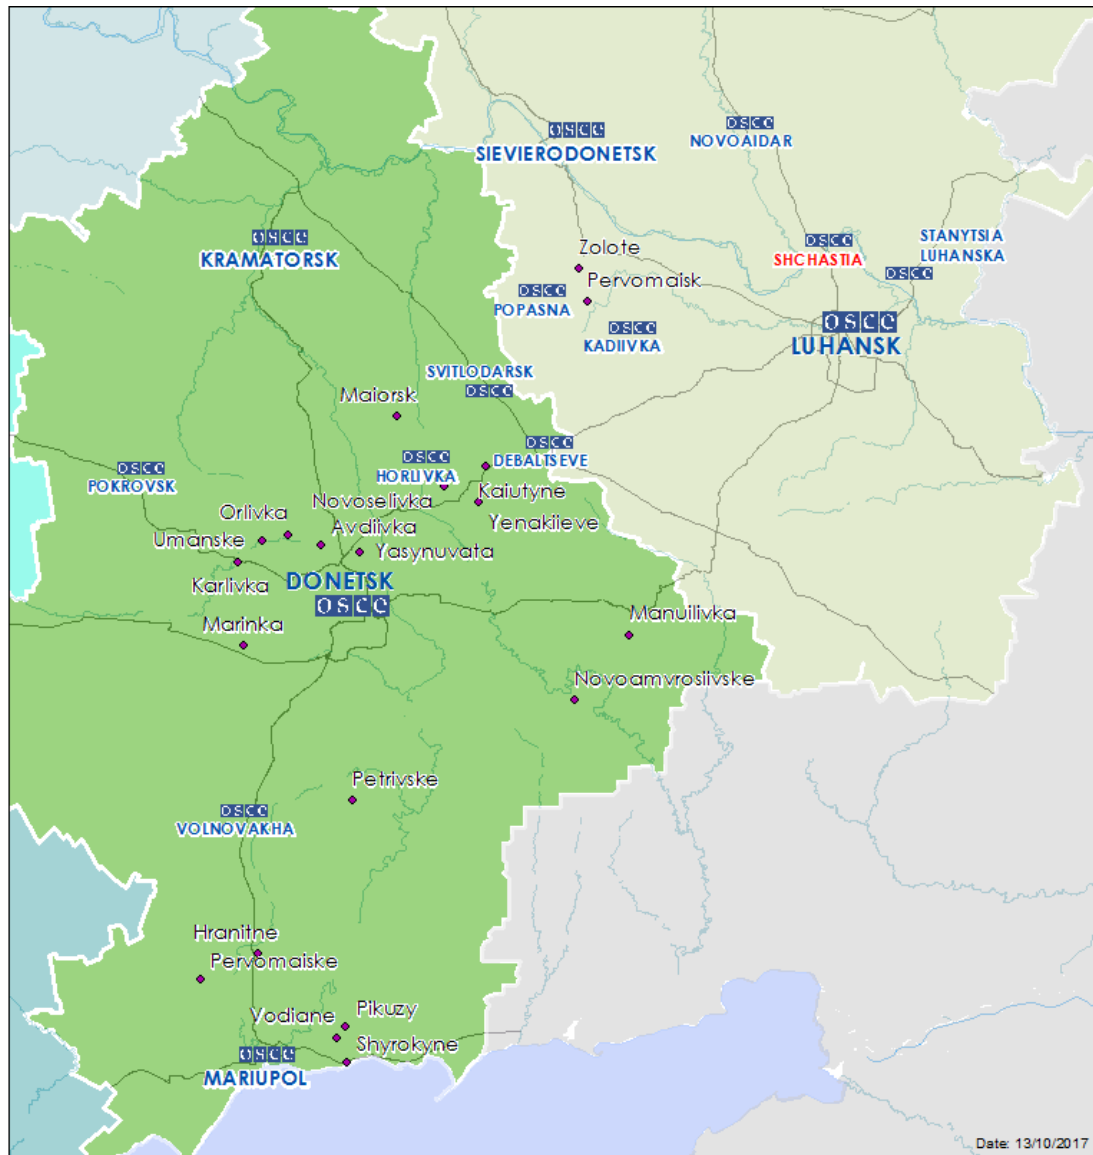

Карта Донецкой и Луганской областей²

² По решению Постоянного совета №1117 от 21 марта 2014 года, СММ базируется в десяти городах на всей территории Украины (Херсон, Одесса, Львов, Ивано-Франковск, Харьков, Донецк, Днепр, Черновцы, Луганск и Киев). Эта карта восточной Украины предназначена для иллюстративных целей. На ней указаны населенные пункты, упомянутые в отчете, а также те, где находятся офисы СММ (команды наблюдателей, представительства и передовые патрульные базы) в Донецкой и Луганской областях. (Красным цветом выделена передовая патрульная база, с которой сотрудники СММ были временно передислоцированы с 27 сентября 2016 года на основании рекомендаций экспертов по безопасности из некоторых государств-участников ОБСЕ).