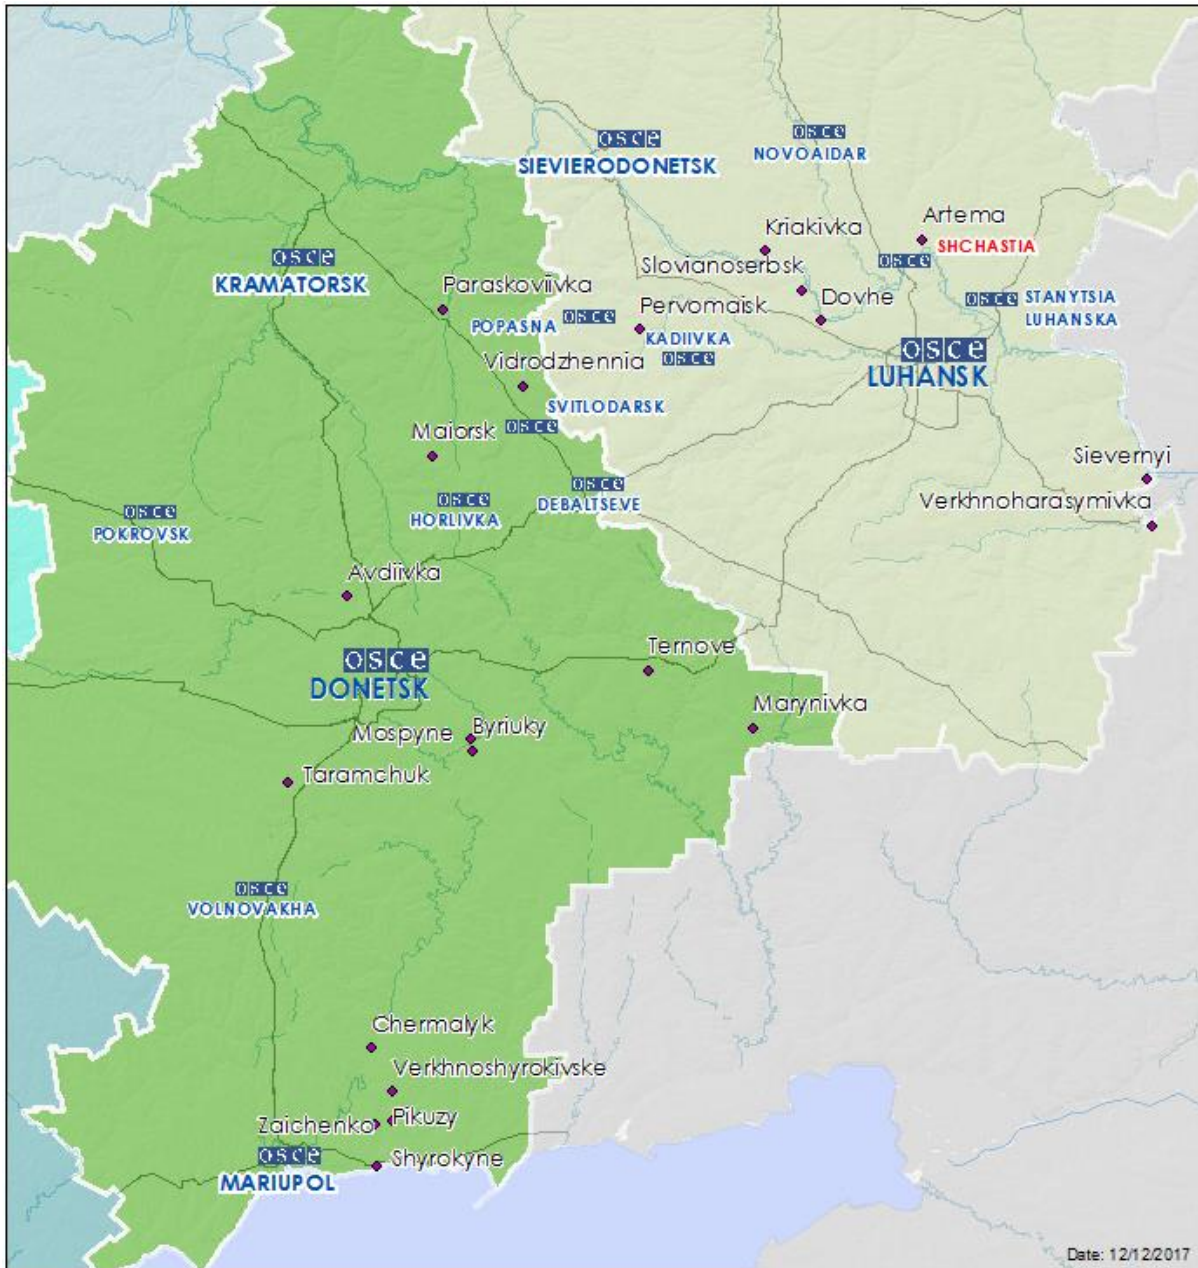

Мапа Донецької та Луганської областей²

² За рішенням Постійної ради №1117 від 21 березня 2014 року, СММ базується у десяти містах на всій території України (Херсон, Одеса, Львів, Івано-Франківськ, Харків, Донецьк, Дніпро, Чернівці, Луганськ і Київ). Ця мапа східної України призначена для ілюстративних цілей. На ній вказані населені пункти, згадані у звіті, а також ті, де є офіси СММ (команди спостерігачів, представництва і передові патрульні бази) в Донецькій і Луганській областях. (Червоним кольором виділена передова патрульна база, з якої співробітники СММ були тимчасово передислоковані починаючи з 27 вересня 2016 року згідно з рекомендаціями експертів з безпеки з деяких держав-учасниць ОБСЄ).