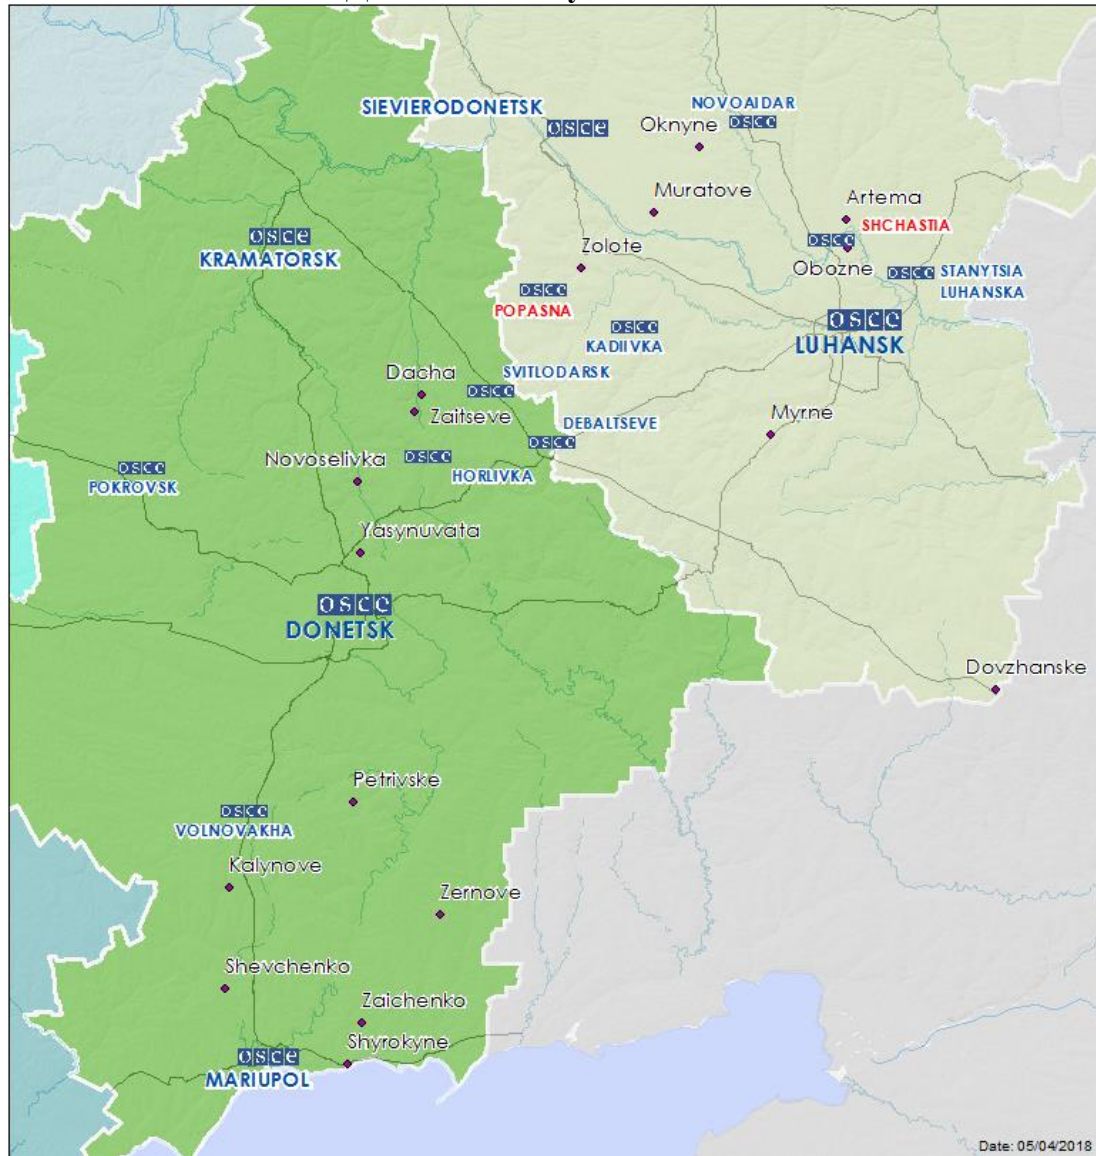

Мапа Донецької та Луганської областей³

³ За рішенням Постійної ради №1117 від 21 березня 2014 року, СММ базується у десяти містах на всій території України (Херсон, Одеса, Львів, Івано-Франківськ, Харків, Донецьк, Дніпро, Чернівці, Луганськ і Київ). Ця мапа східної України призначена для ілюстративних цілей. На ній вказані населені пункти, згадані у звіті, а також ті, де є офіси СММ (команди спостерігачів, представництва і передові патрульні бази) в Донецькій і Луганській областях. (Червоним кольором виділені передові патрульні бази, з яких співробітники СММ були тимчасово передислоковані починаючи з 27 вересня 2016 року згідно з рекомендаціями експертів з безпеки з деяких держав-учасниць ОБСЄ та з урахуванням вимог СММ щодо безпеки).